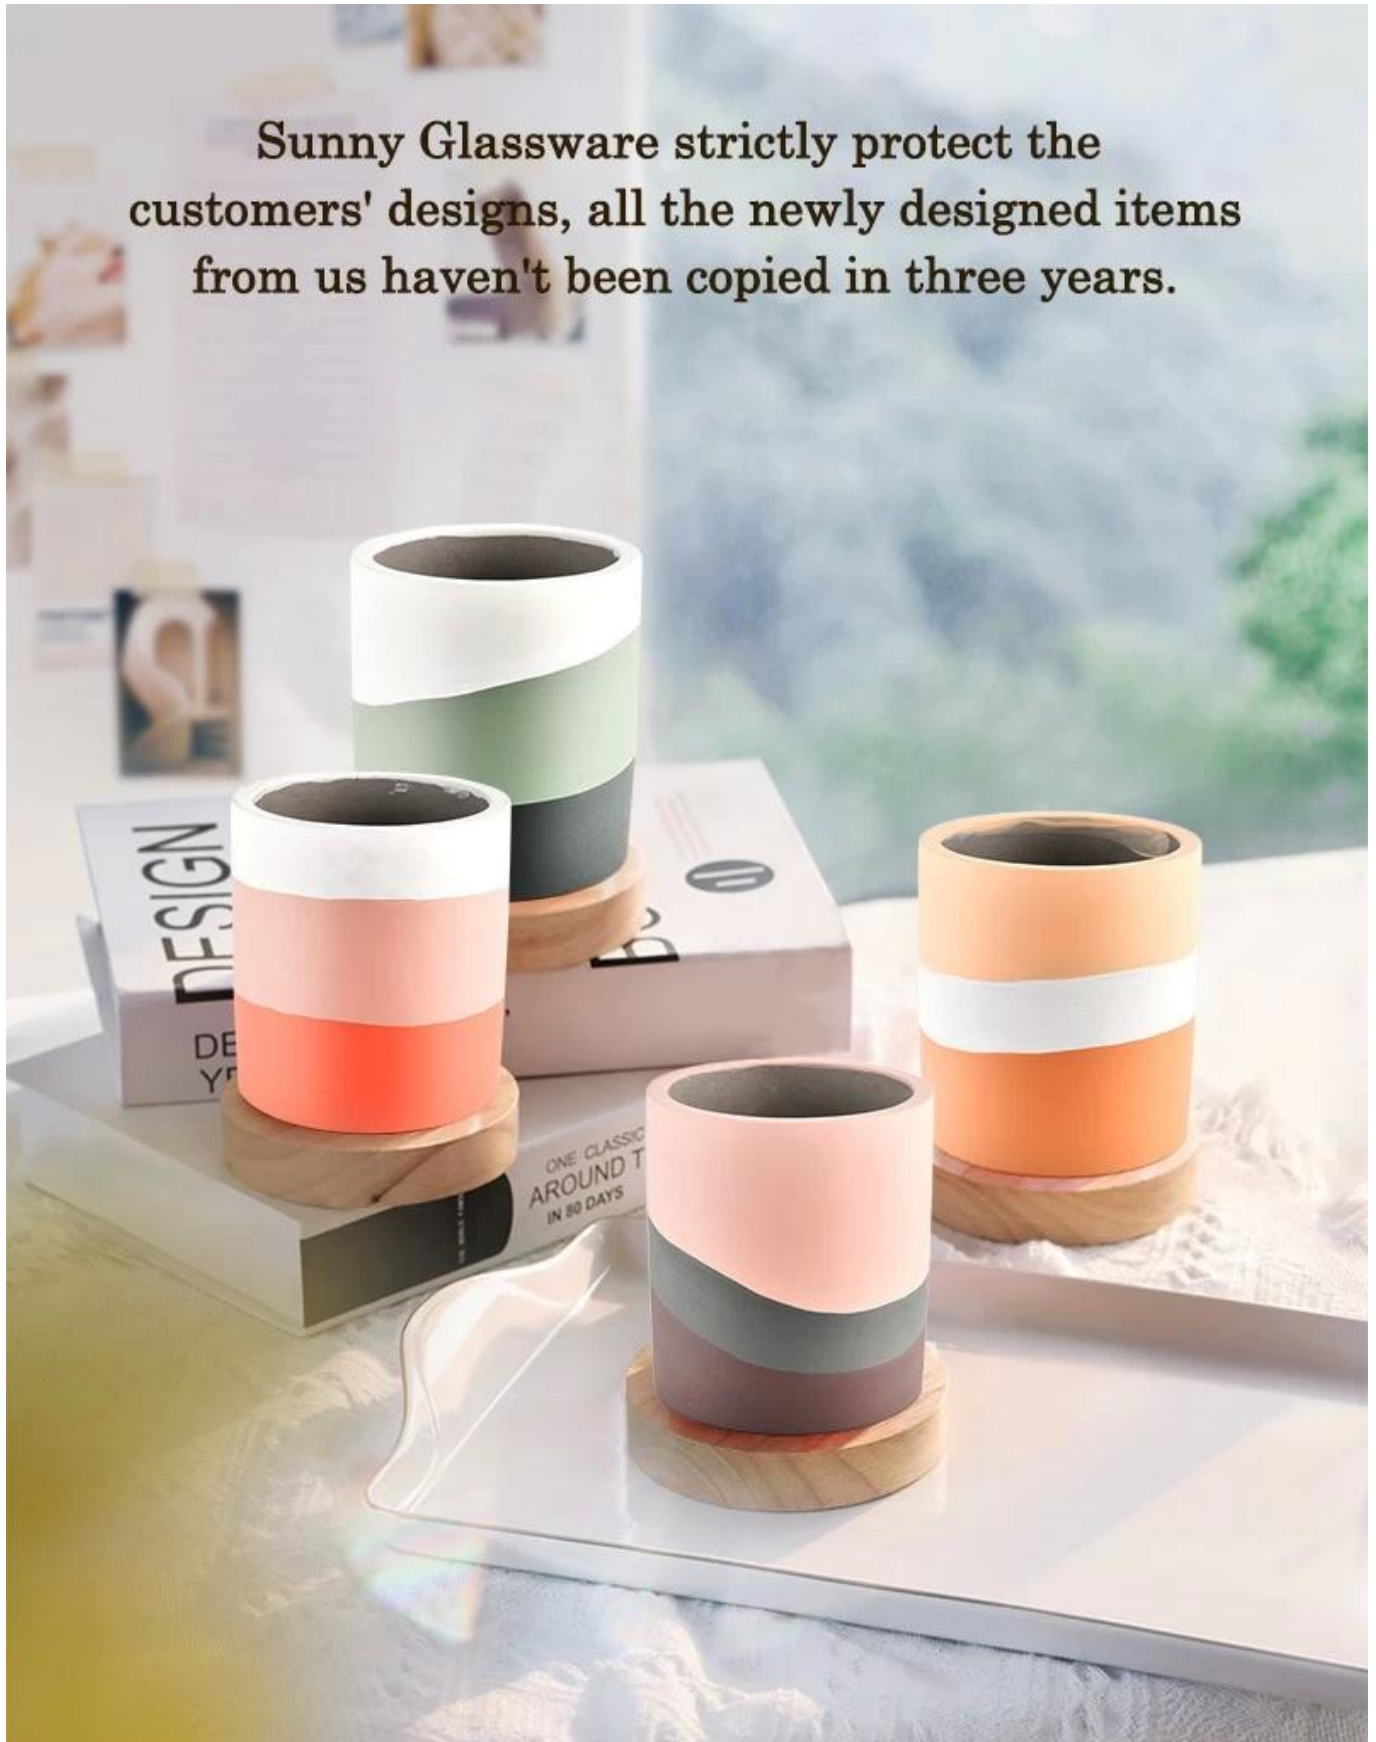

Κεραμικός Κερί από σκυρόδεμα Πολυτελής διακόσμηση σπιτιού

Sunny Glassware strictly protect the customers' designs, all the newly designed items from us haven't been copied in three years.