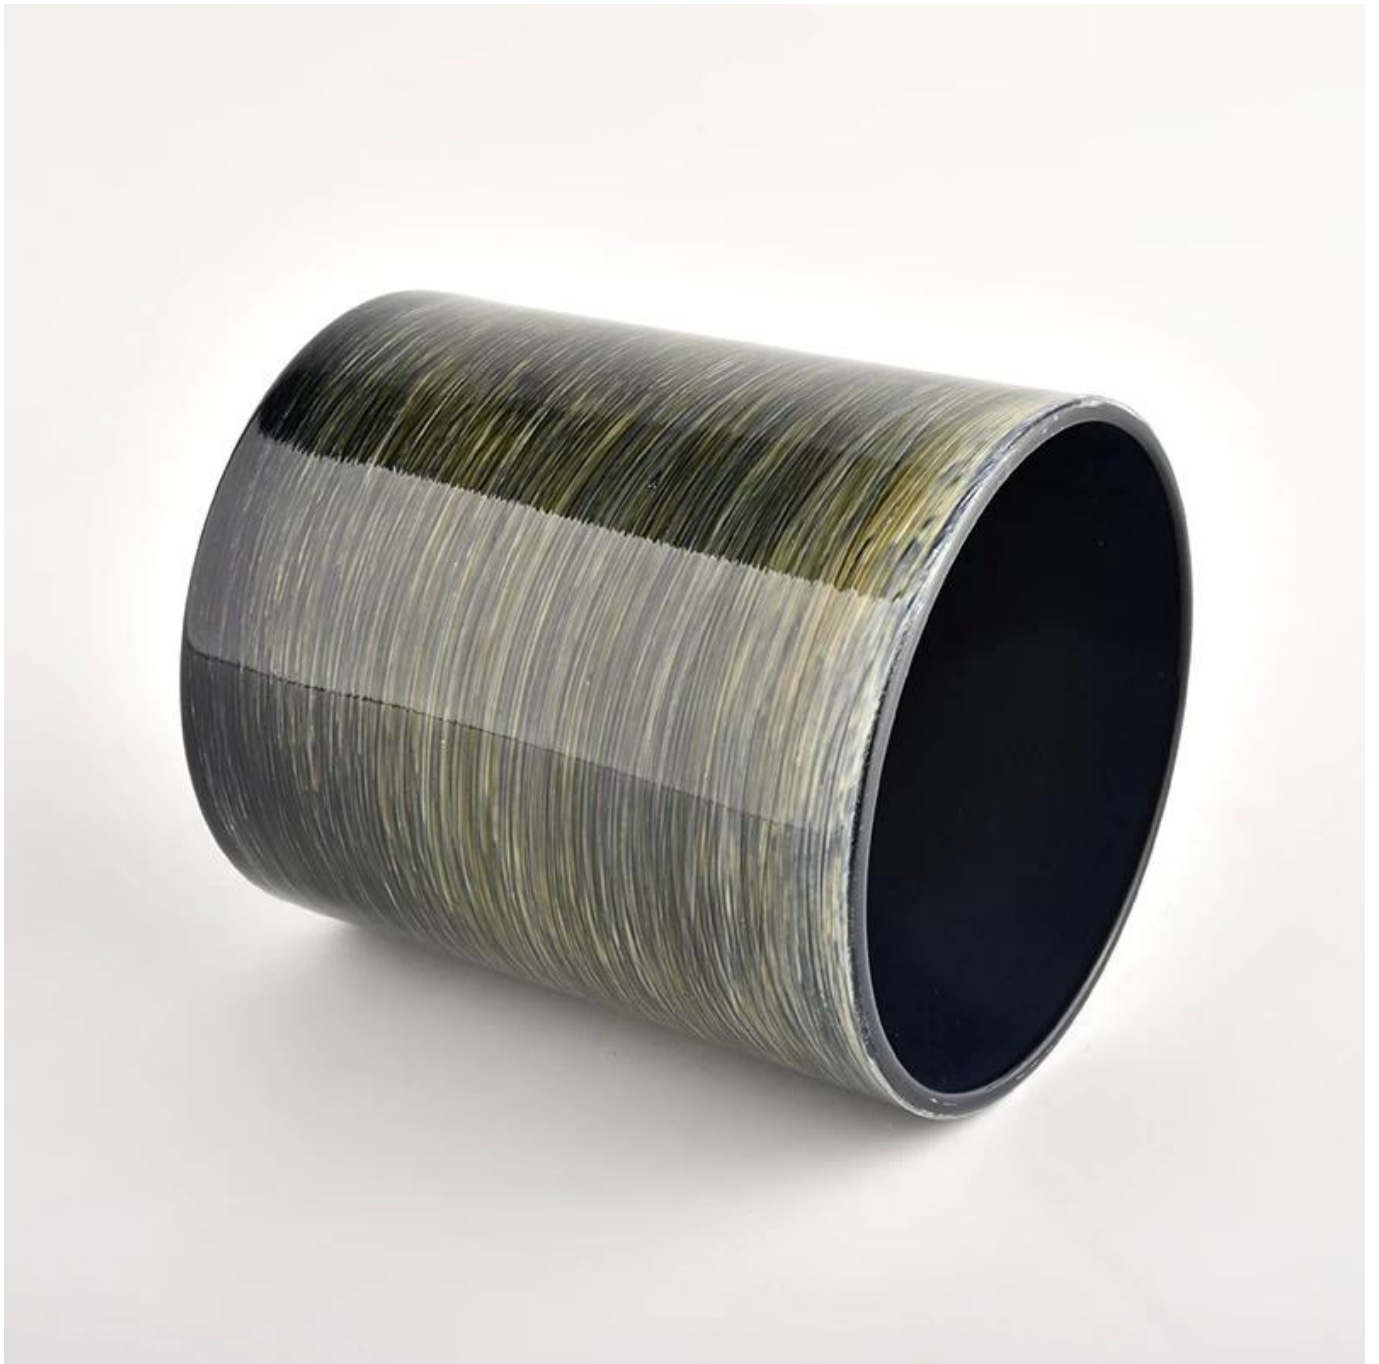

Μεγάλη γκάμα εφαρμογής