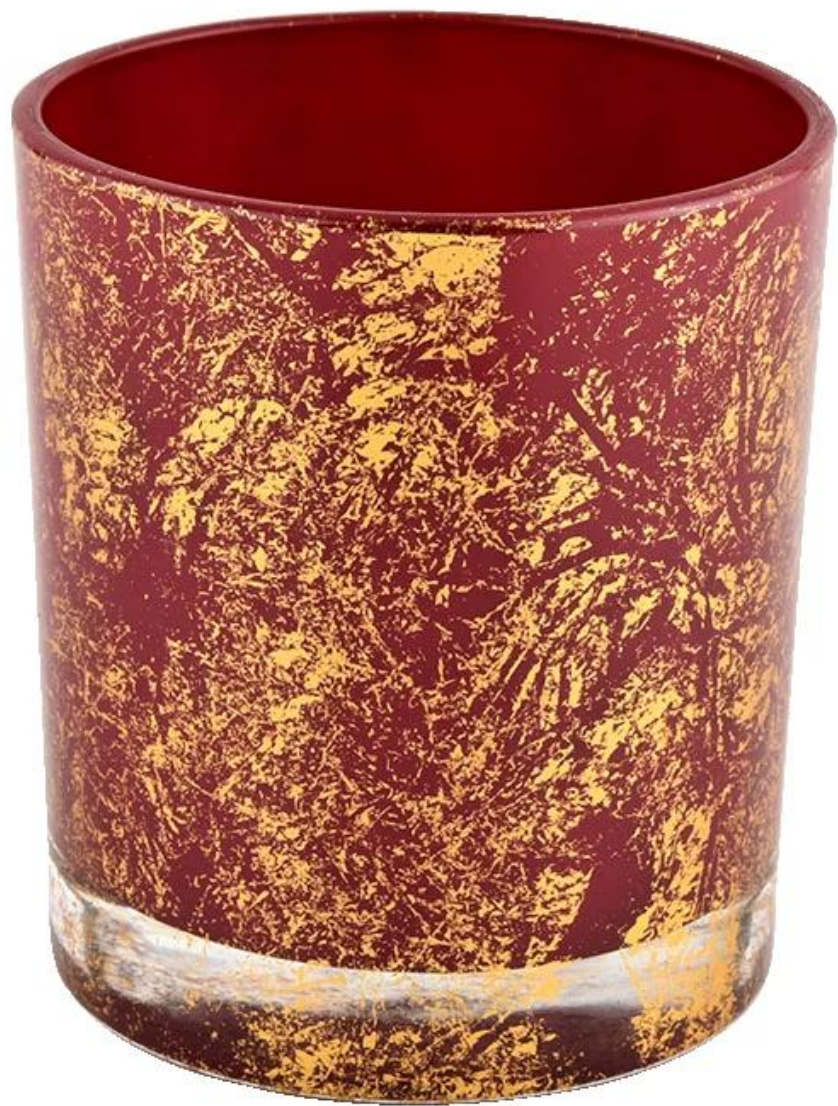

# Προσαρμοσμένα υψηλής ποιότητας χρυσόσκουνη και κόκκινα γυάλινα βάζα κεριών

Γιατί να επιλέξετε [Sunny Glassware](#)

---

- Υψηλή αφοσίωση στο σχεδιασμό, ποτέ συμπίεση στην ποιότητα
- [Sunny Glassware](#) Προστατέψτε αυστηρά τα σχέδια των πελατών, όλα τα πρόσφατα σχεδιασμένα αντικείμενα από εμάς δεν έχουν αντιγραφεί εδώ και τρία χρόνια.
- Η ποιότητα των προϊόντων είναι η κύρια εστίαση στο Sunny Glassware. [Sunny Glassware](#) κάποτε κατεδάφισε 80.000 τεμάχια γυάλινο δοχείο με ελάχιστα ορατά ψεγάδι.

|                         |  |
|-------------------------|--|
| <b>Μετρήσει</b>         | Αριθμός είδους: SGHL21112615<br>Πάνω διάμετρος: 80mm<br>Κάτω διάμετρος: 74mm<br>Ύψος: 90mm<br>Βάρος: 303g<br>Χωρητικότητα: 290ml |
| <b>Συσκευασία</b>       | Κανονική συσκευασία, Ατομικό κουτί δώρου, κουτί PVC, κουτί παραθύρου, έγχρωμο κουτί, λευκό κουτί κ.λπ                            |
| <b>Ωρα παράδοσης</b>    | Εντός 35 ημερών από την επιβεβαίωση του δείγματος και της παραγγελίας  |
| <b>Ορος πληρωμής</b>    | Προκαταβολή 30% από T/T και το υπόλοιπο έναντι του αντιγράφου του B/L  |
| <b>Αποστολή</b>         | Δια θαλάσσης, αεροπορικώς, με Express και ο ναυτιλιακός σας πράκτορας είναι αποδεκτός  |
| <b>Περίσταση χρήσης</b> | Διακόσμηση σπιτιού, Διακόσμηση γάμου, Μπομπονιέρες γάμου, Βελτίωση διακόσμησης,  |