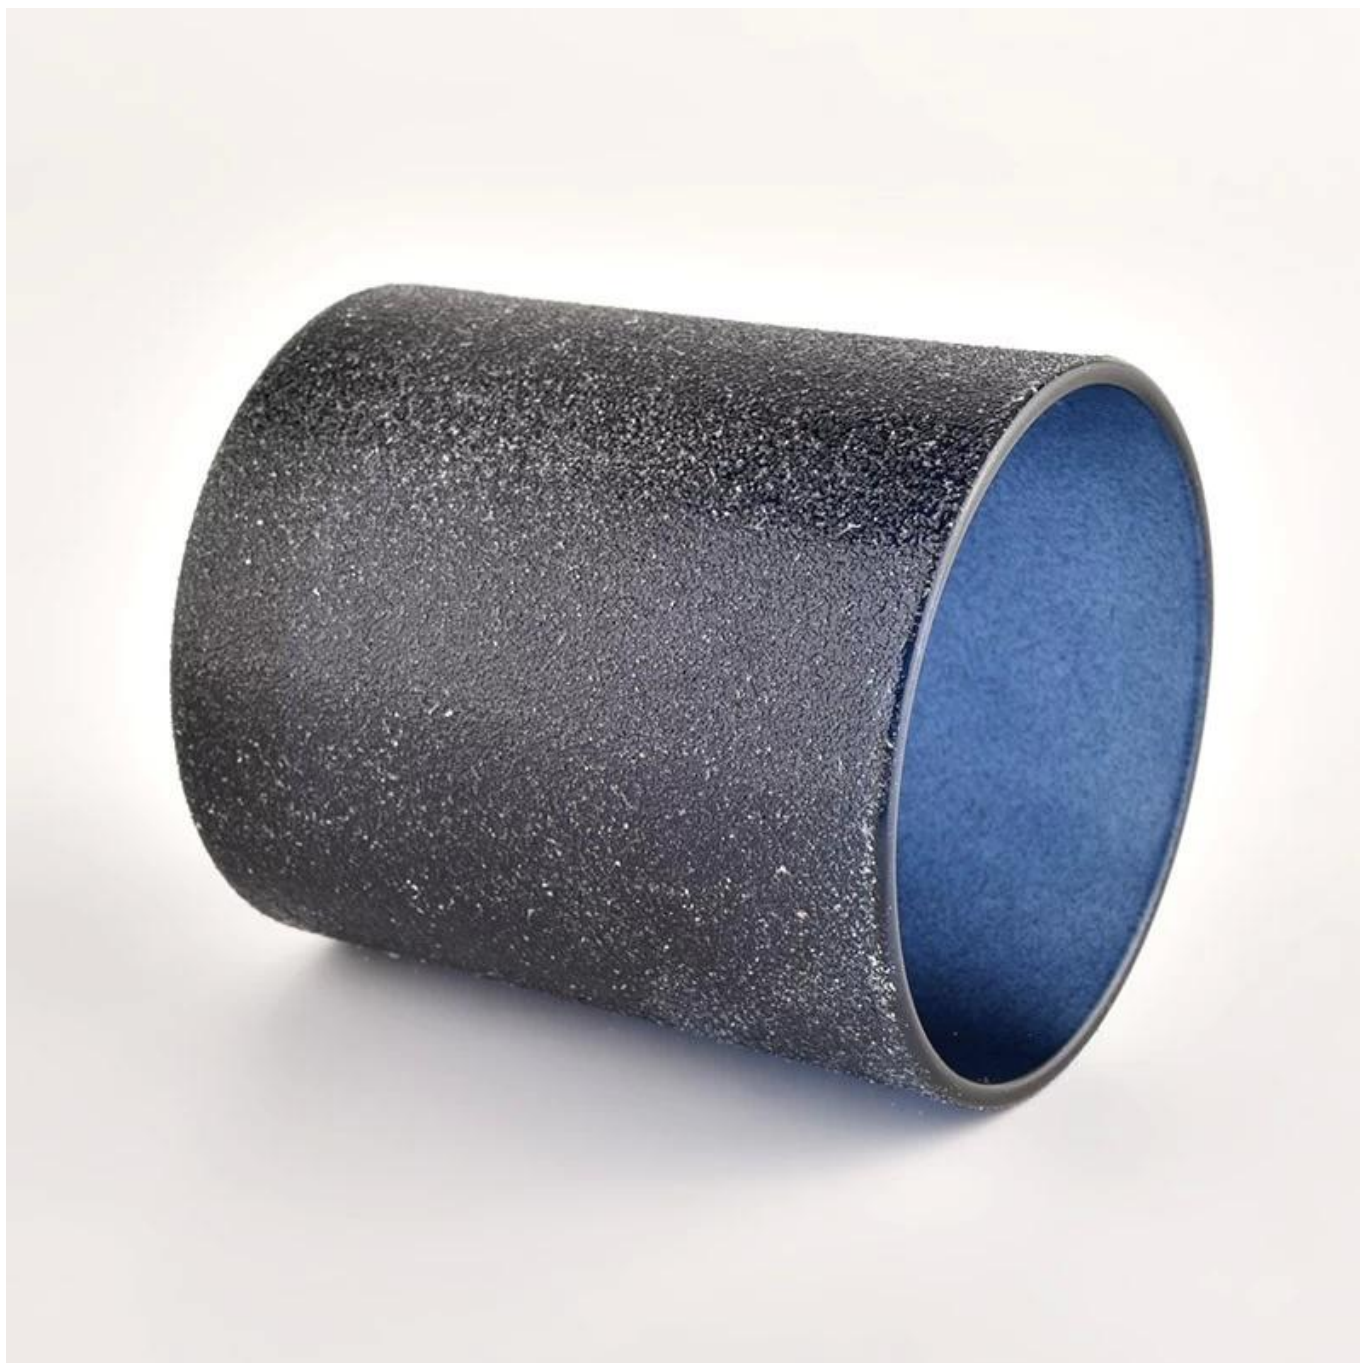

[Glassware](#) κάποτε κατεδάφισε 80.000 τμχ γυάλινο δοχείο με ελάχιστα ορατό ψεγάδι.

περιγραφή προϊόντος

Όνομασία προϊόντος	Προσαρμόστε τη Διακόσμηση Κενής Μαύρης Παγωμένης Κηροπήγιας
Δείγμα χρόνου	1. 5 ημέρες εάν υπάρχει σχήμα και μέγεθος γυαλιού 2. 15 ημέρες, εάν χρειάζεστε νέα σχήματα και μεγέθη γυαλιού
Μετρήσει	Αρ.:SGHL21121521 Πάνω διάμετρος: 80mm Κάτω διάμετρος: 74mm Ύψος: 90mm Βάρος: 290g Χωρητικότητα: 300ml
Συσκευασία	Κανονική συσκευασία, Ατομικό κουτί δώρου, κουτί PVC, κουτί παραθύρου, έγχρωμο κουτί, λευκό κουτί κ.λπ
Ωρα παράδοσης	Εντός 35 ημερών από την επιβεβαίωση του δείγματος και της παραγγελίας
Όρος πληρωμής	Προκαταβολή 30% από T/T και το υπόλοιπο έναντι του αντιγράφου του B/L
Αποστολή	Δια θαλάσσης, αεροπορικώς, με Express και ο ναυτιλιακός σας πράκτορας είναι αποδεκτός
Περίπτωση χρήσης	Διακόσμηση σπιτιού, Διακόσμηση γάμου, Μπομπονιέρες γάμου, Βελτίωση διακόσμησης,