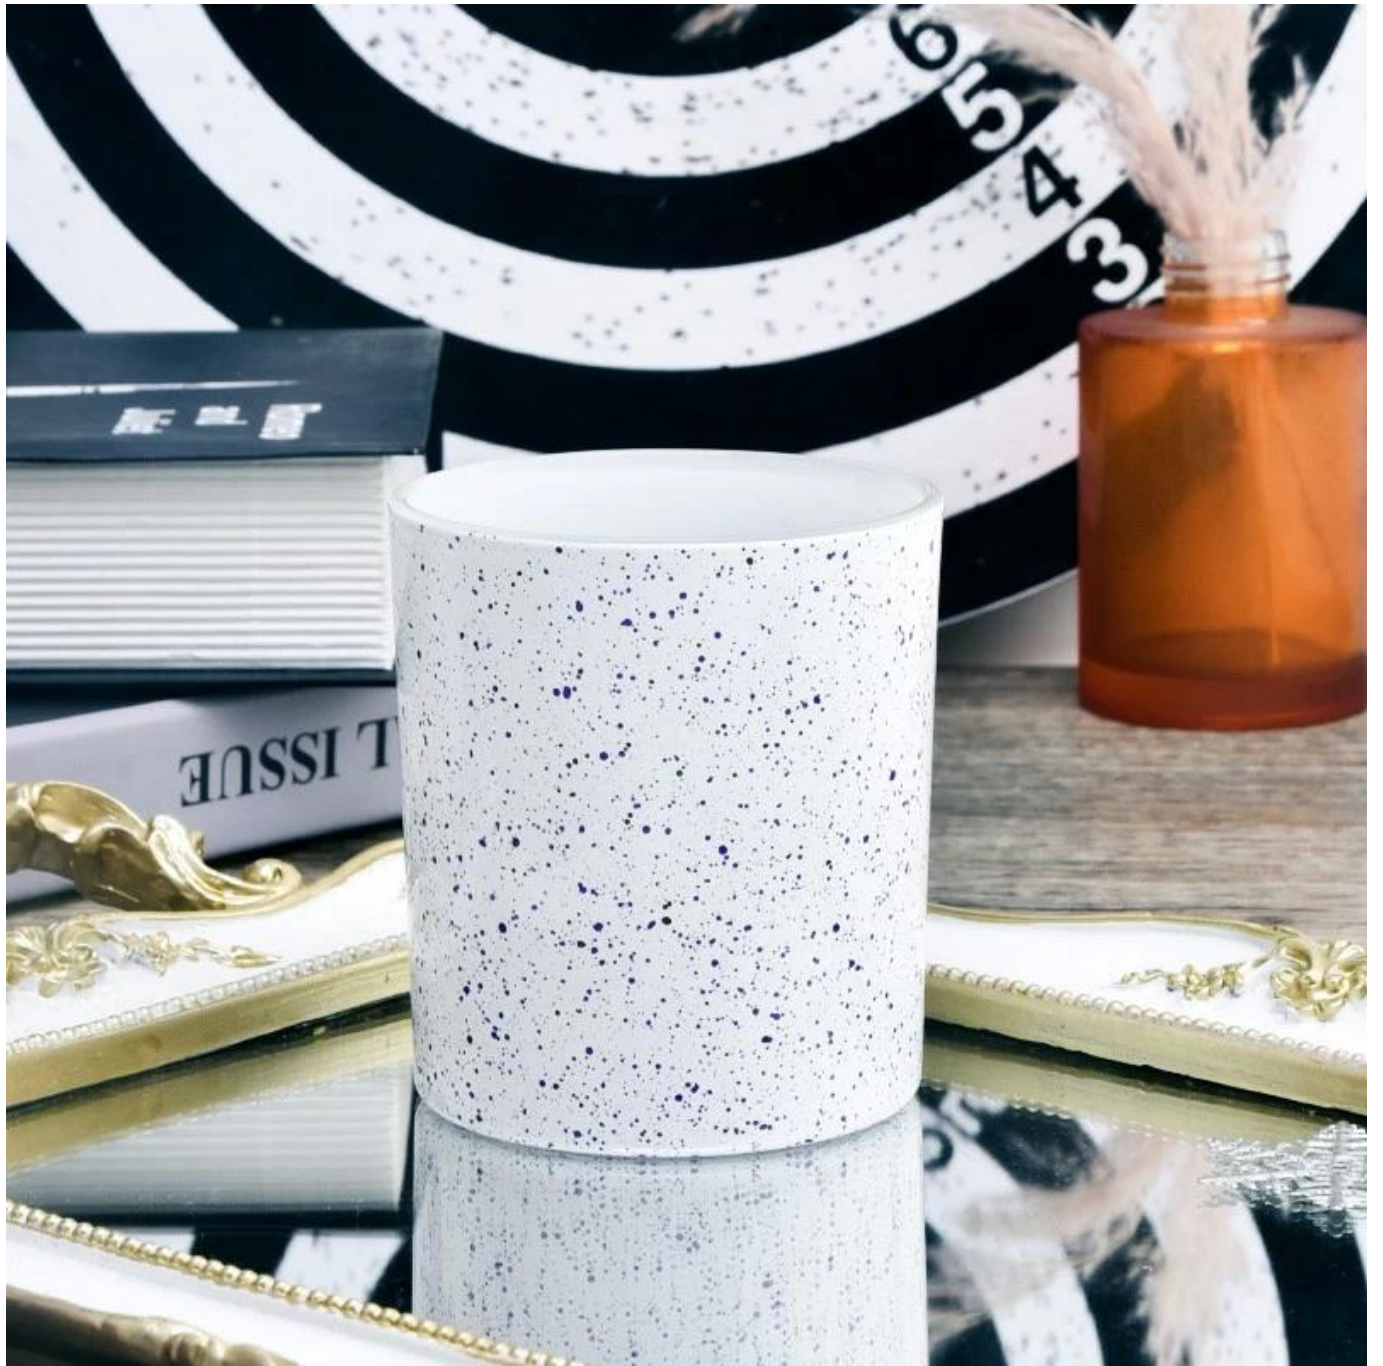

Βάζα κεριών Περιγραφή

Αυτή η νέα σειρά είναι πολύχρωμη με τυχαία ζωγραφική. Το μέγεθος του γυαλιού είναι καλό για να χωράει περίπου 8 ουγκιές κερι.

Αξεσουάρ κεριών

Ομάδα και Γραφείο

Factory Show

深圳市宏德达玻璃有限公司
深圳市美阳玻璃制品有限公司