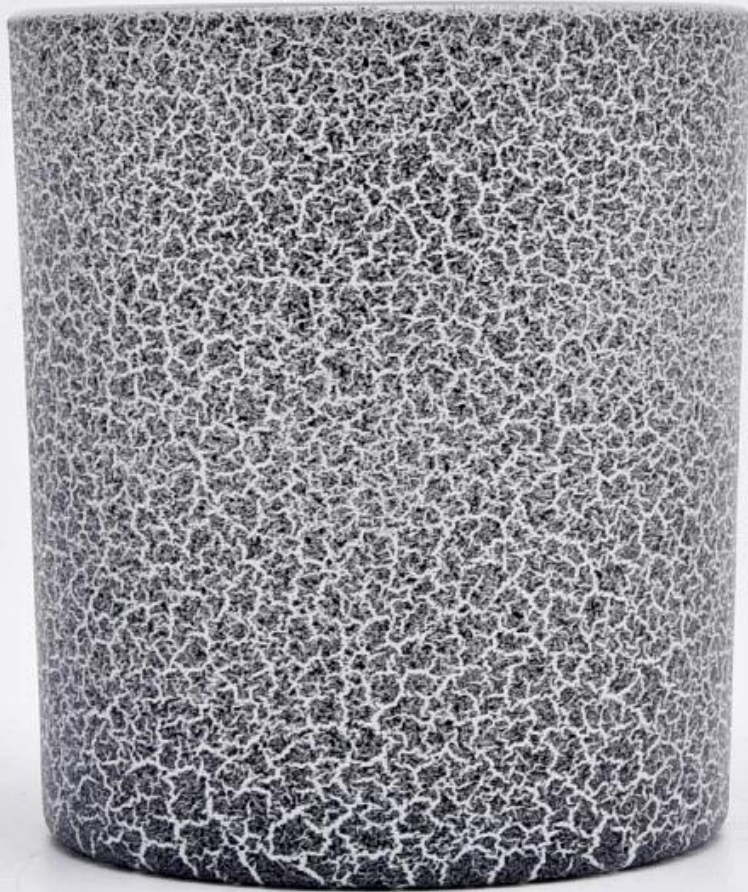

Βάζα κεριών Περιγραφή

Αυτή η νέα σειρά είναι πολύχρωμη με τυχαία ζωγραφική. Το μέγεθος του γυαλιού είναι καλό για να χωράει περίπου 8 ουγκιές κερι.

Αξεσουάρ κεριών

Ομάδα και Γραφείο

Factory Show

FACTORY

There are about 20000 square meters in our factory which was built in 1992 year; Superior quality and high efficiency can be guranteed.