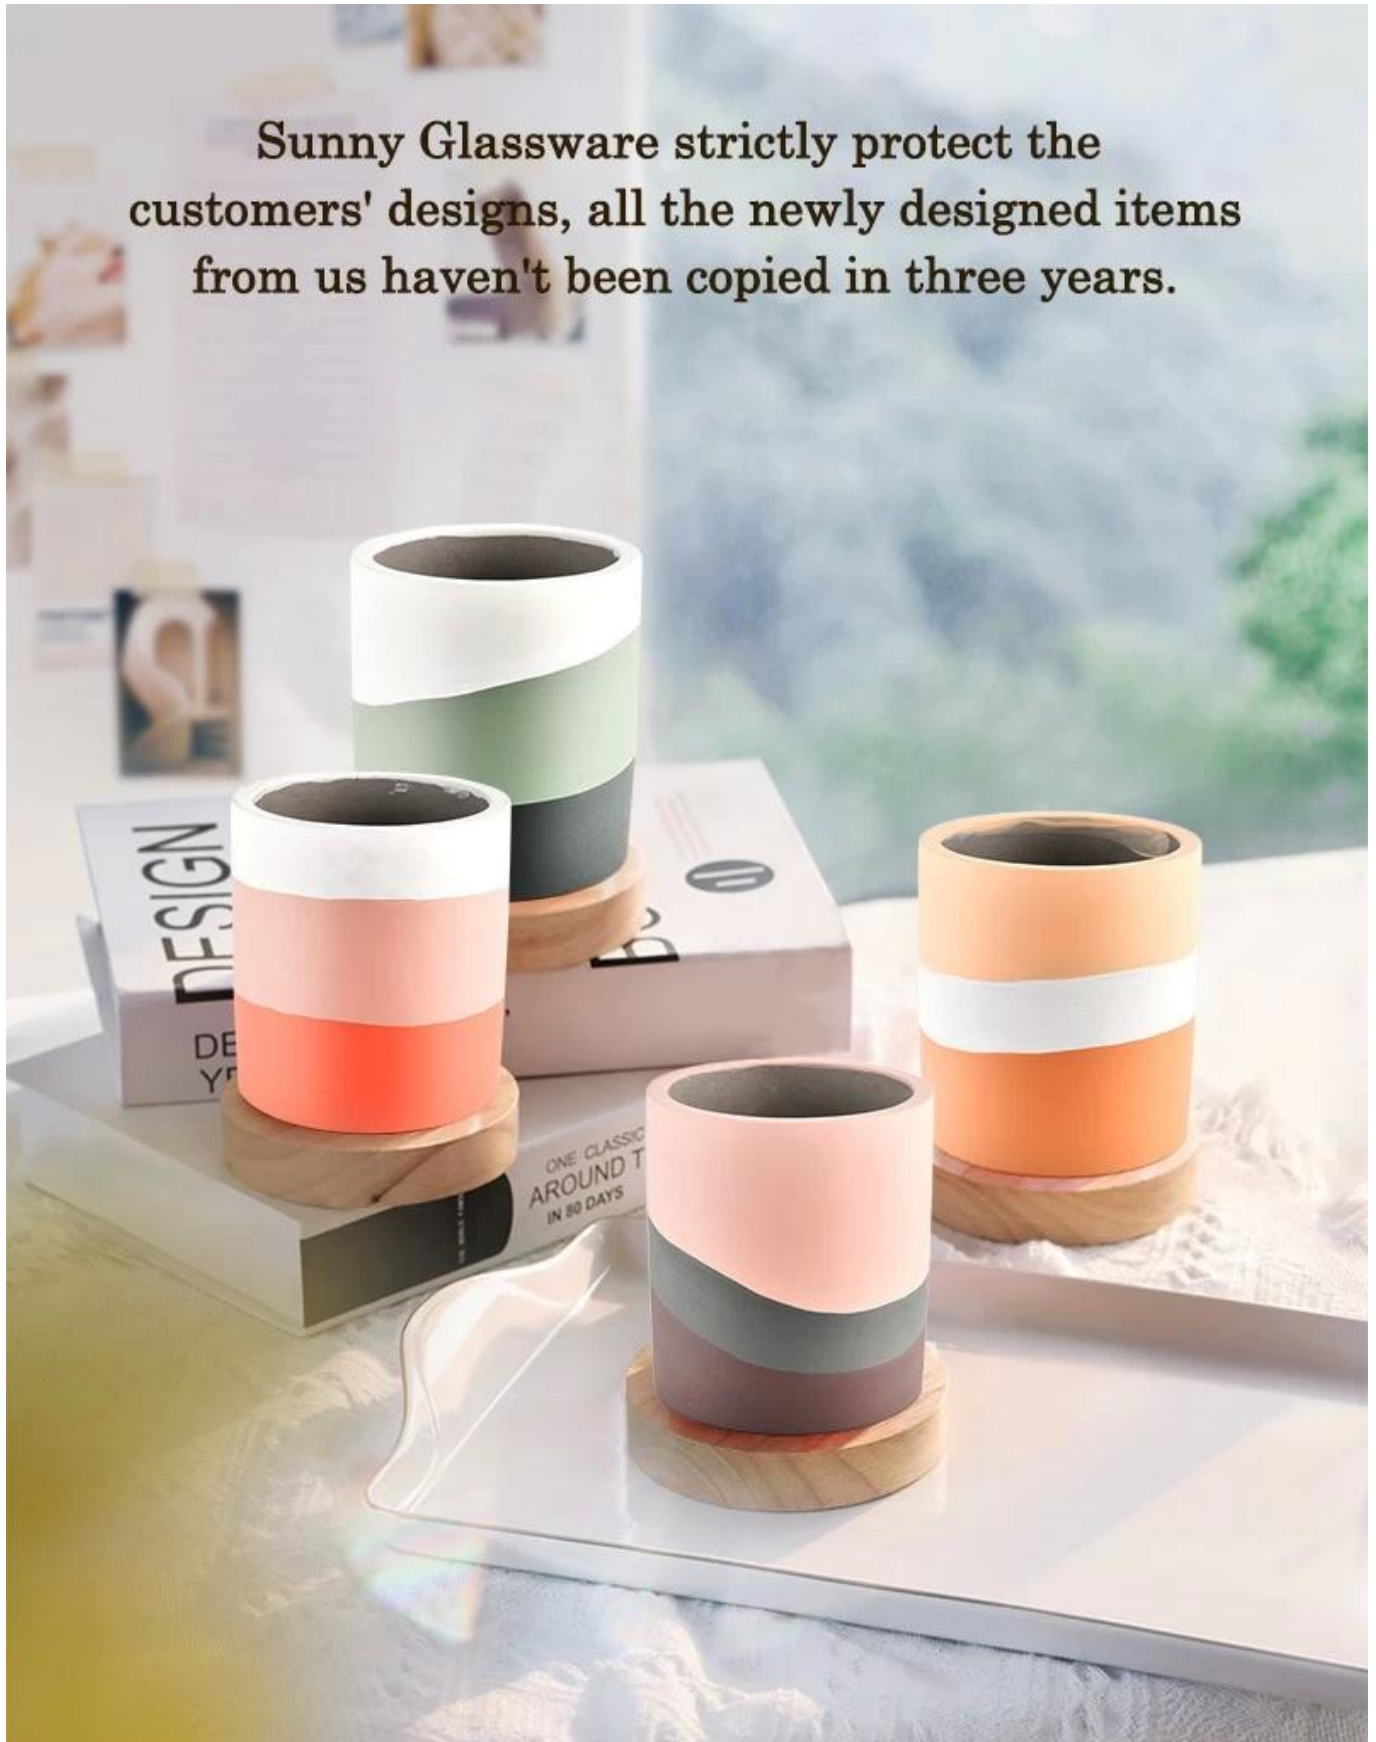

Παγωμένο σκυρόδεμα Κεραμικό βάζο για κερί Για την κατασκευή κεριών

Sunny Glassware strictly protect the customers' designs, all the newly designed items from us haven't been copied in three years.

Γιατί να επιλέξετε [Ηλιόλουστα γυάλινα σκεύη](#)