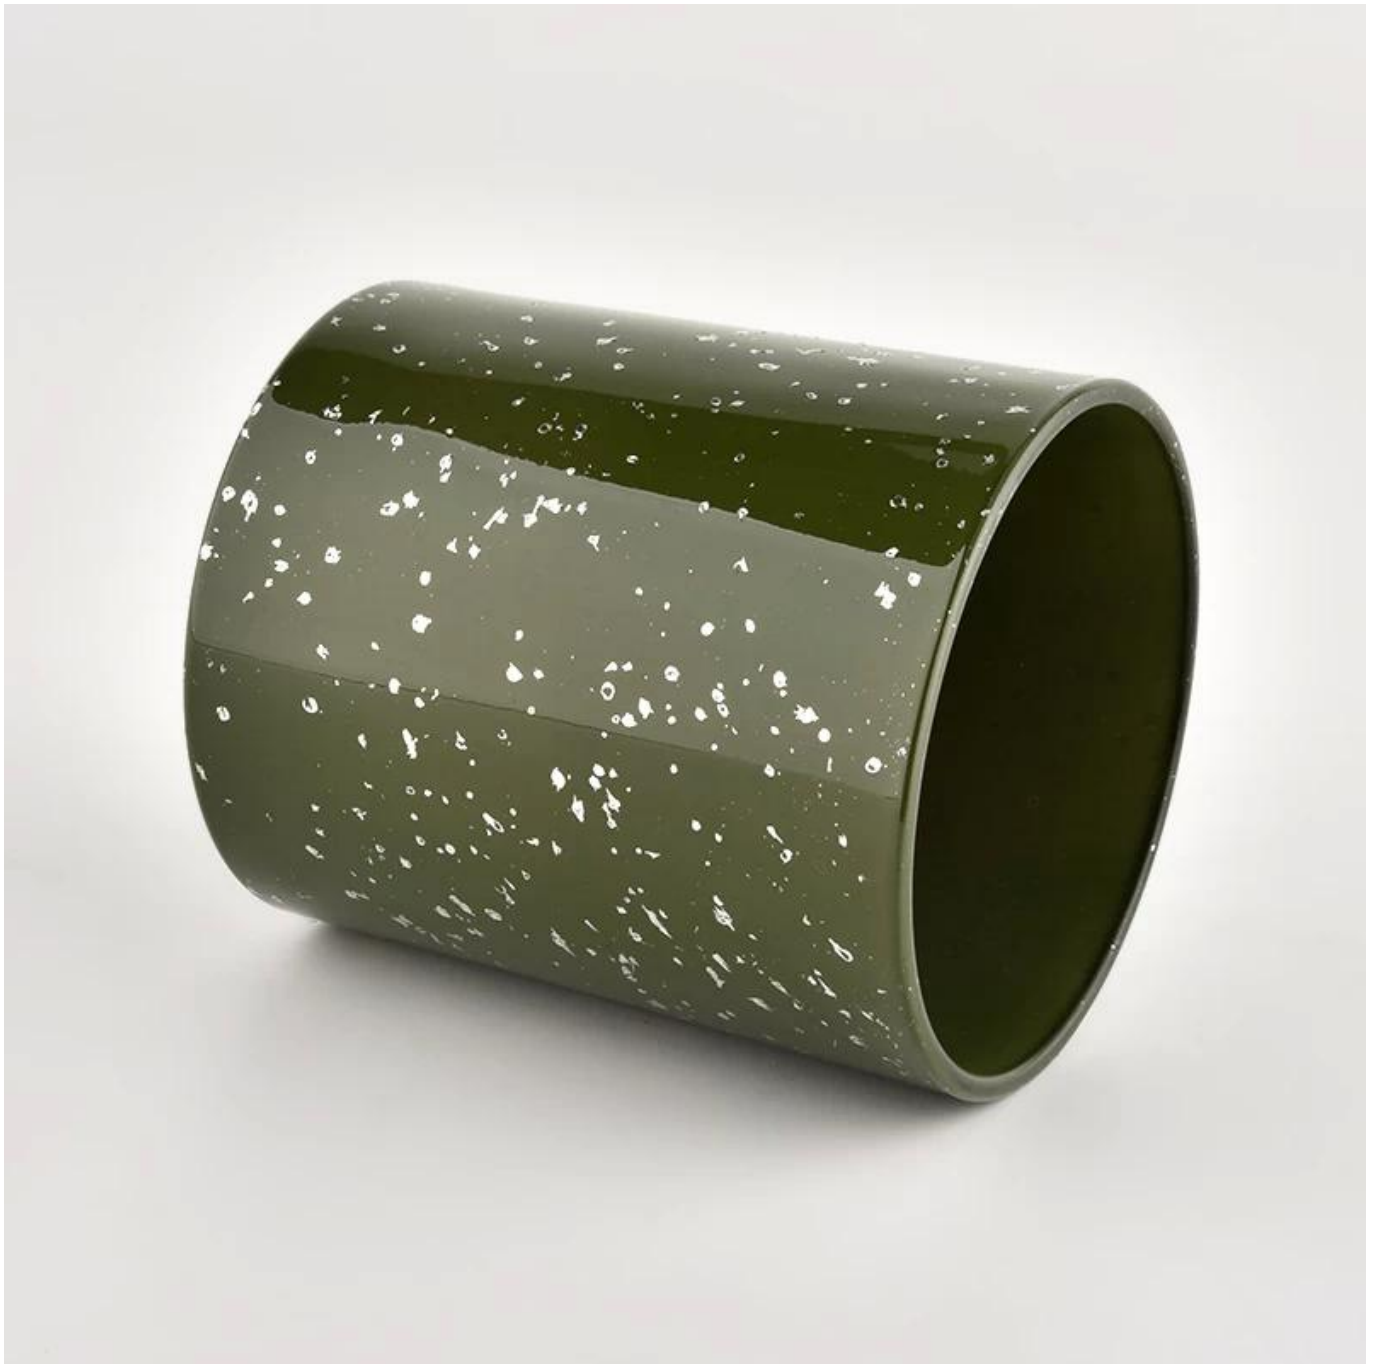

## περιγραφή προϊόντος

Προσθέστε μια πινελιά πολυτέλειας στη συλλογή κεριών σας με [Sunny Glassware](#) πολυτέλεια [πράσινο γυάλινο δοχείο κεριού](#). Η λευκή επένδυση στο εξωτερικό του γυαλιού δίνει στο γυαλί ένα φωτεινό στικτό αποτέλεσμα. Προσθέτει όμορφη αντίθεση και βάθος στο πράσινο φινίρισμα του εξωτερικού, το οποίο, μόλις φωτιστεί, αντανακλά μια απαλή, γοητευτική λάμψη.