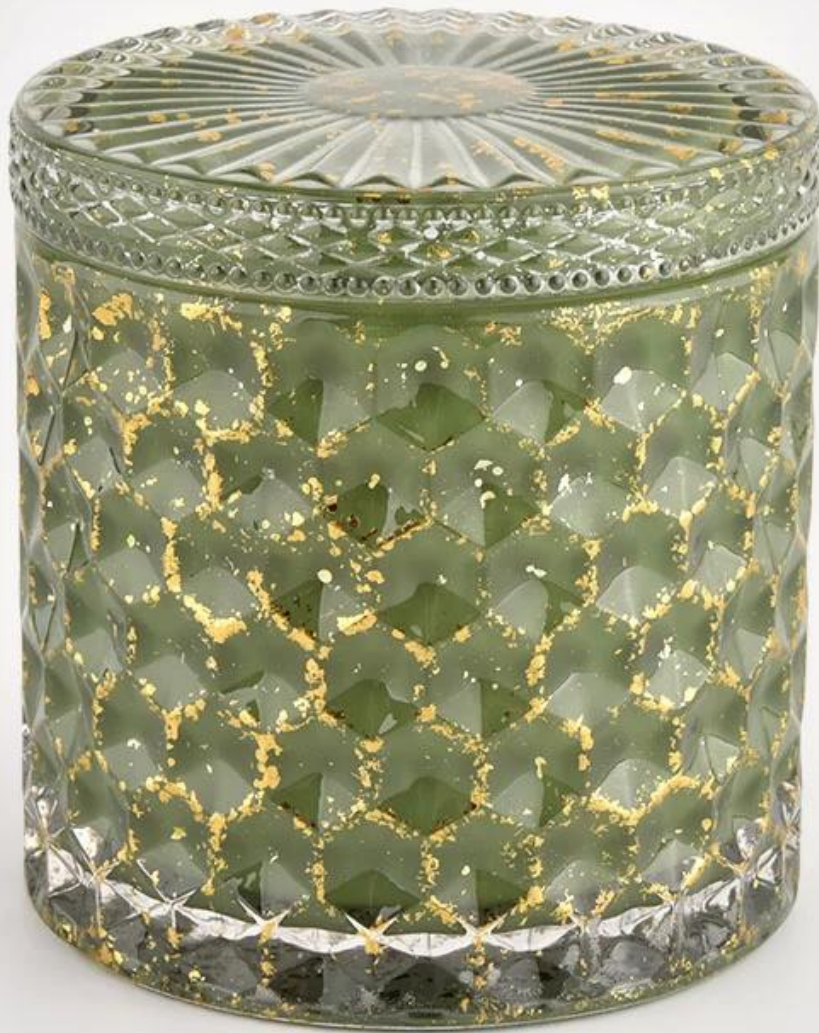

<b>Μετρήσει</b>	Αριθμός είδους: SGHL21112603 Διάμετρος κορυφής: 99mm Κάτω διάμετρος: 99mm Ύψος: 90mm Χωρητικότητα: 440ml Βάρος: 525g
<b>Συσκευασία</b>	Κανονική συσκευασία, Ατομικό κουτί δώρου, κουτί PVC, κουτί παραθύρου, έγχρωμο κουτί, λευκό κουτί κ.λπ
<b>Ωρα παράδοσης</b>	Εντός 35 ημερών από την επιβεβαίωση του δείγματος και της παραγγελίας
<b>Ορος πληρωμής</b>	Προκαταβολή 30% από T/T και το υπόλοιπο έναντι του αντιγράφου του B/L
<b>Αποστολή</b>	Δια θαλάσσης, αεροπορικώς, με Express και ο ναυτιλιακός σας πράκτορας είναι αποδεκτός
<b>Περίπτωση χρήσης</b>	Διακόσμηση σπιτιού, Διακόσμηση γάμου, Μπομπονιέρες γάμου, Βελτίωση διακόσμησης,