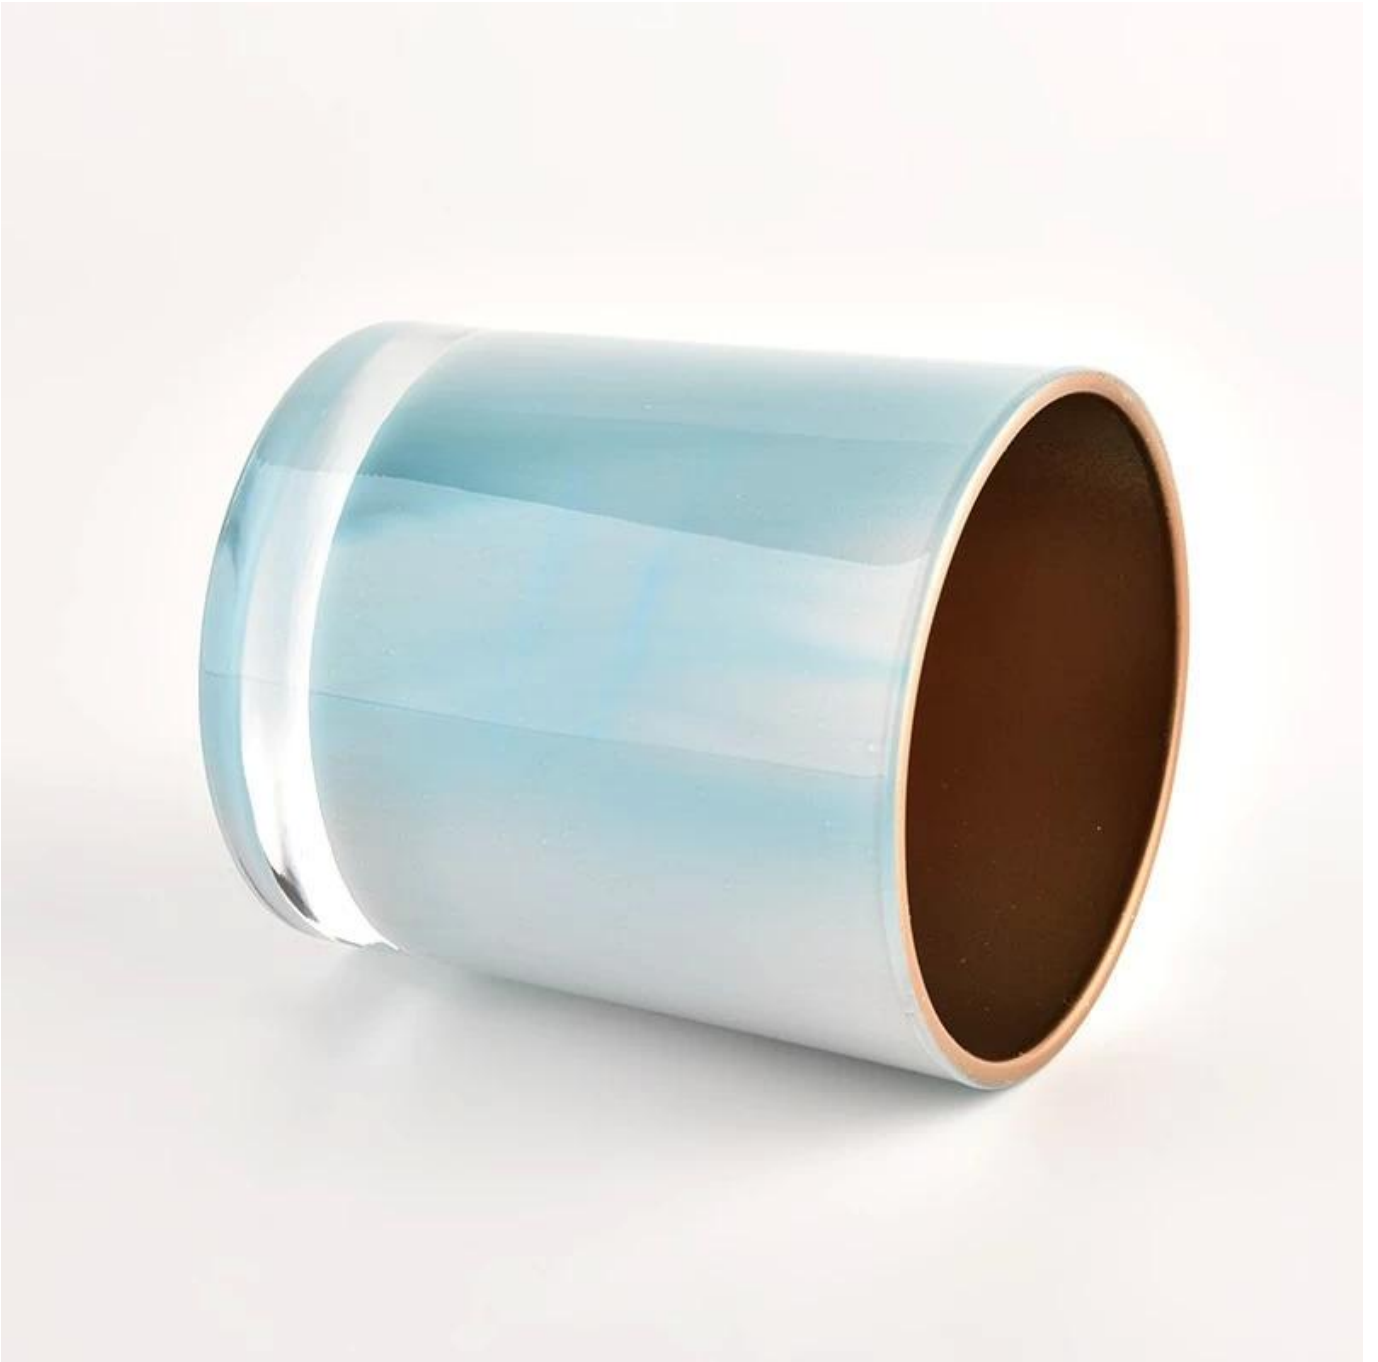

- Η ποιότητα των προϊόντων είναι η κύρια εστίαση σε [Sunny Glassware](#). [Sunny Glassware](#) κάποτε κατεδάφισε 80.000 τμχ γυάλινο δοχείο με ελάχιστα ορατό ψεγάδι.

περιγραφή προϊόντος

Όνομασία προϊόντος	Πολυτελές διακοσμητικό εσωτερικό σπρέι χρυσού γυάλινο βάζο κεριών διακόσμηση γάμου
Δείγμα χρόνου	1. 5 ημέρες εάν υπάρχει σχήμα και μέγεθος γυαλιού 2. 15 ημέρες, εάν χρειάζεστε νέα σχήματα και μεγέθη γυαλιού
Μετρήσει	Item Όχι.:SGHL21121511 Πάνω διάμετρος: 80mm Κάτω διάμετρος: 74mm Ύψος: 90mm Βάρος: 290g Χωρητικότητα: 300ml
Συσκευασία	Κανονική συσκευασία, Ατομικό κουτί δώρου, κουτί PVC, κουτί παραθύρου, έγχρωμο κουτί, λευκό κουτί κ.λπ
Ωρα παράδοσης	Εντός 35 ημερών από την επιβεβαίωση του δείγματος και της παραγγελίας
Όρος πληρωμής	Προκαταβολή 30% από T/T και το υπόλοιπο έναντι του αντιγράφου του B/L
Αποστολή	Δια θαλάσσης, αεροπορικώς, με Express και ο ναυτιλιακός σας πράκτορας είναι αποδεκτός
Περίπτωση χρήσης	Διακόσμηση σπιτιού, Διακόσμηση γάμου, Μπομπονιέρες γάμου, Βελτίωση διακόσμησης,

Ασυνήθιστα σχήματα και απλό στυλ-ιδανικό για να παρουσιάσετε το στυλ σας σε κάθε δωμάτιο. Ποιότητα, εντυπωσιακό στυλ και αυτά [γυάλινο βάζο κεριών](#) τόσο πολύ άξιο δώρου.

Αυτό το κλασικό γυάλινο ποτήρι 10 ουγκιών είναι μια φανταστική επιλογή για αρωματικά χυμένα κεριά υψηλής ποιότητας. Είναι εξαιρετικά ευέλικτο για χρήση στο σπίτι, στο εστιατόριο ή στο χώρο λιανικής ως ποτηράκι, ποτήρι νερού ή ως βάζο για κεντρικά αντικείμενα γάμου.