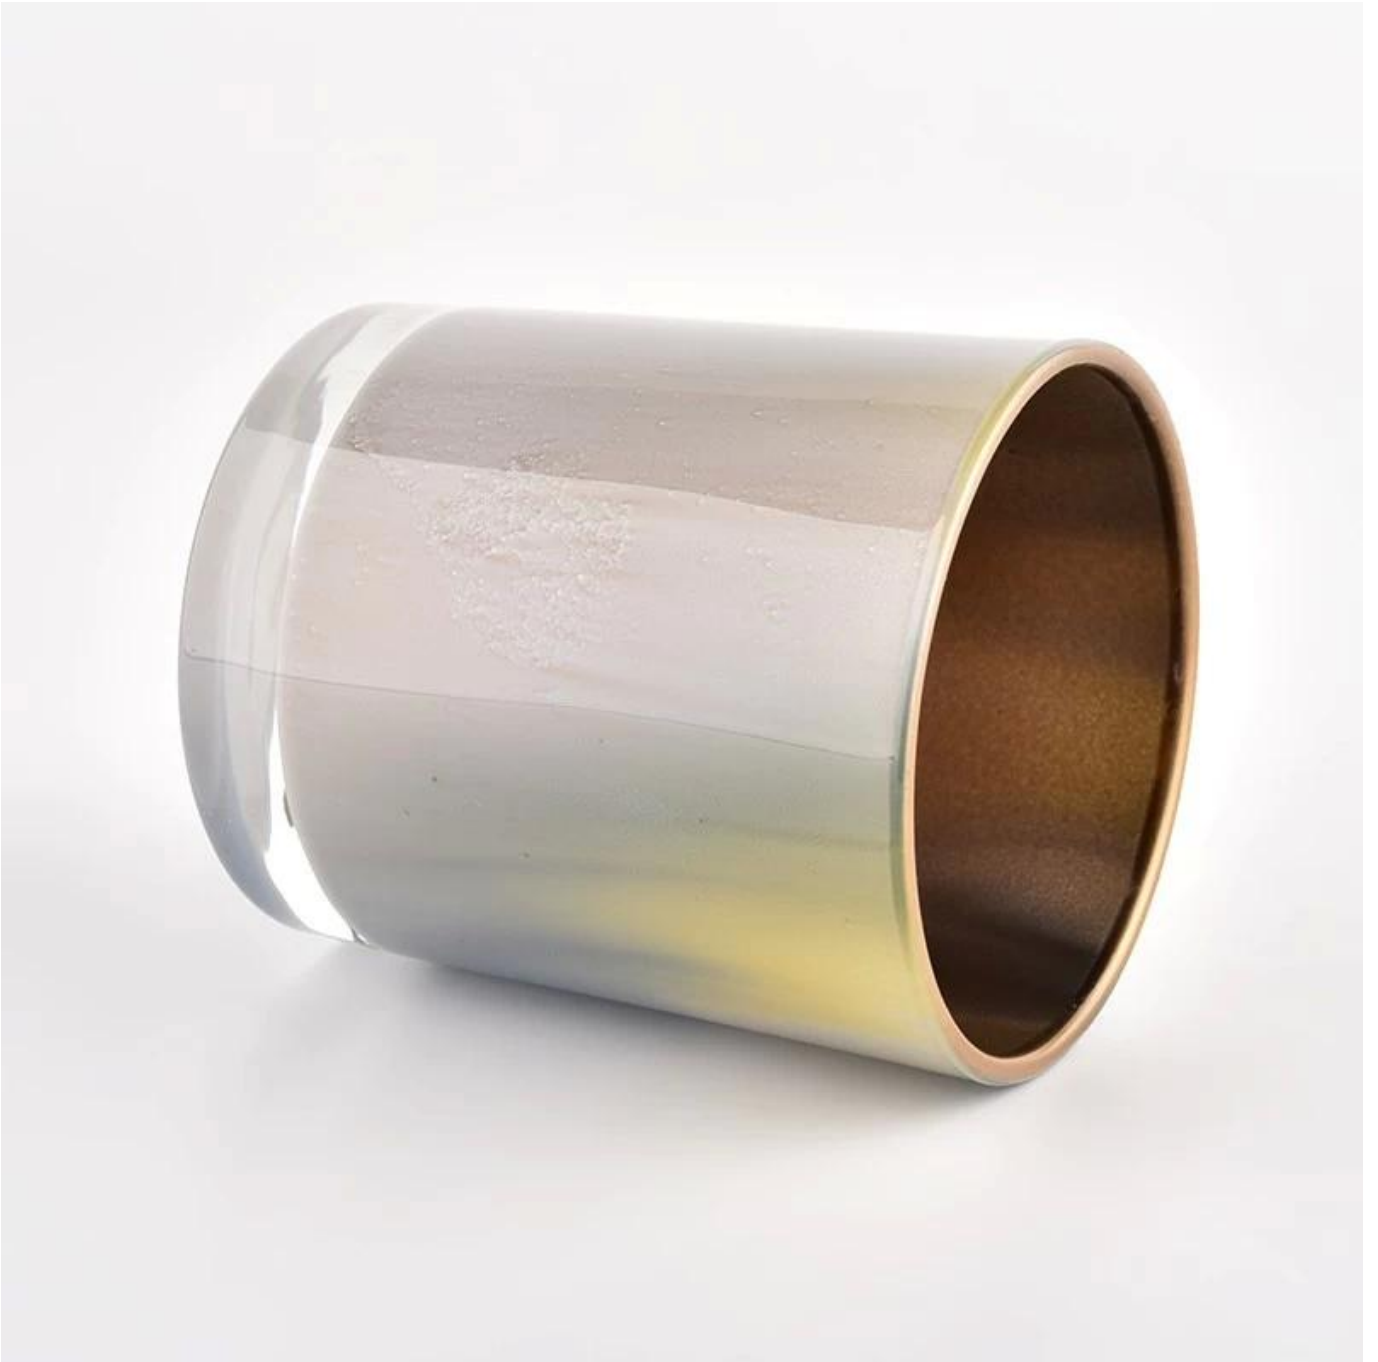

- Η ποιότητα των προϊόντων είναι η κύρια εστίαση σε [Sunny Glassware](#). [Sunny Glassware](#) κάποτε κατεδάφισε 80.000 τμχ γυάλινο δοχείο με ελάχιστα ορατά ψεγάδι.

περιγραφή προϊόντος

Όνομασία προϊόντος	Πολυτελές εσωτερικό σπρέι χρυσό γυάλινο βάζο κεριών προσαρμοσμένο δώρο
Δείγμα χρόνου	1. 5 ημέρες εάν υπάρχει σχήμα και μέγεθος γυαλιού 2. 15 ημέρες, εάν χρειάζεστε νέα σχήματα και μεγέθη γυαλιού
Μετρήσει	Αριθμός είδους: SGHL21121510 Πάνω διάμετρος: 80mm Κάτω διάμετρος: 74mm Ύψος: 90mm Βάρος: 290g Χωρητικότητα: 300ml
Συσκευασία	Κανονική συσκευασία, Ατομικό κουτί δώρου, κουτί PVC, κουτί παραθύρου, έγχρωμο κουτί, λευκό κουτί κ.λπ
Ωρα παράδοσης	Εντός 35 ημερών από την επιβεβαίωση του δείγματος και της παραγγελίας
Όρος πληρωμής	Προκαταβολή 30% από T/T και το υπόλοιπο έναντι του αντιγράφου του B/L
Αποστολή	Δια θαλάσσης, αεροπορικώς, με Express και ο ναυτιλιακός σας πράκτορας είναι αποδεκτός
Περίπτωση χρήσης	Διακόσμηση σπιτιού, Διακόσμηση γάμου, Μπομπονιέρες γάμου, Βελτίωση διακόσμησης,

Ασυνήθιστα σχήματα και απλό στυλ-ιδανικό για να παρουσιάσετε το στυλ σας σε κάθε δωμάτιο. Ποιότητα, εντυπωσιακό στυλ και αυτά [γυάλινο βάζο κεριών](#) τόσο πολύ άξιο δώρου.

Αυτό το κλασικό γυάλινο ποτήρι 10 ουγκιών είναι μια φανταστική επιλογή για αρωματικά χυμένα κεριά υψηλής ποιότητας. Είναι εξαιρετικά ευέλικτο για χρήση στο σπίτι, στο εστιατόριο ή στο χώρο λιανικής ως ποτηράκι, ποτήρι νερού ή ως βάζο για κεντρικά αντικείμενα γάμου.