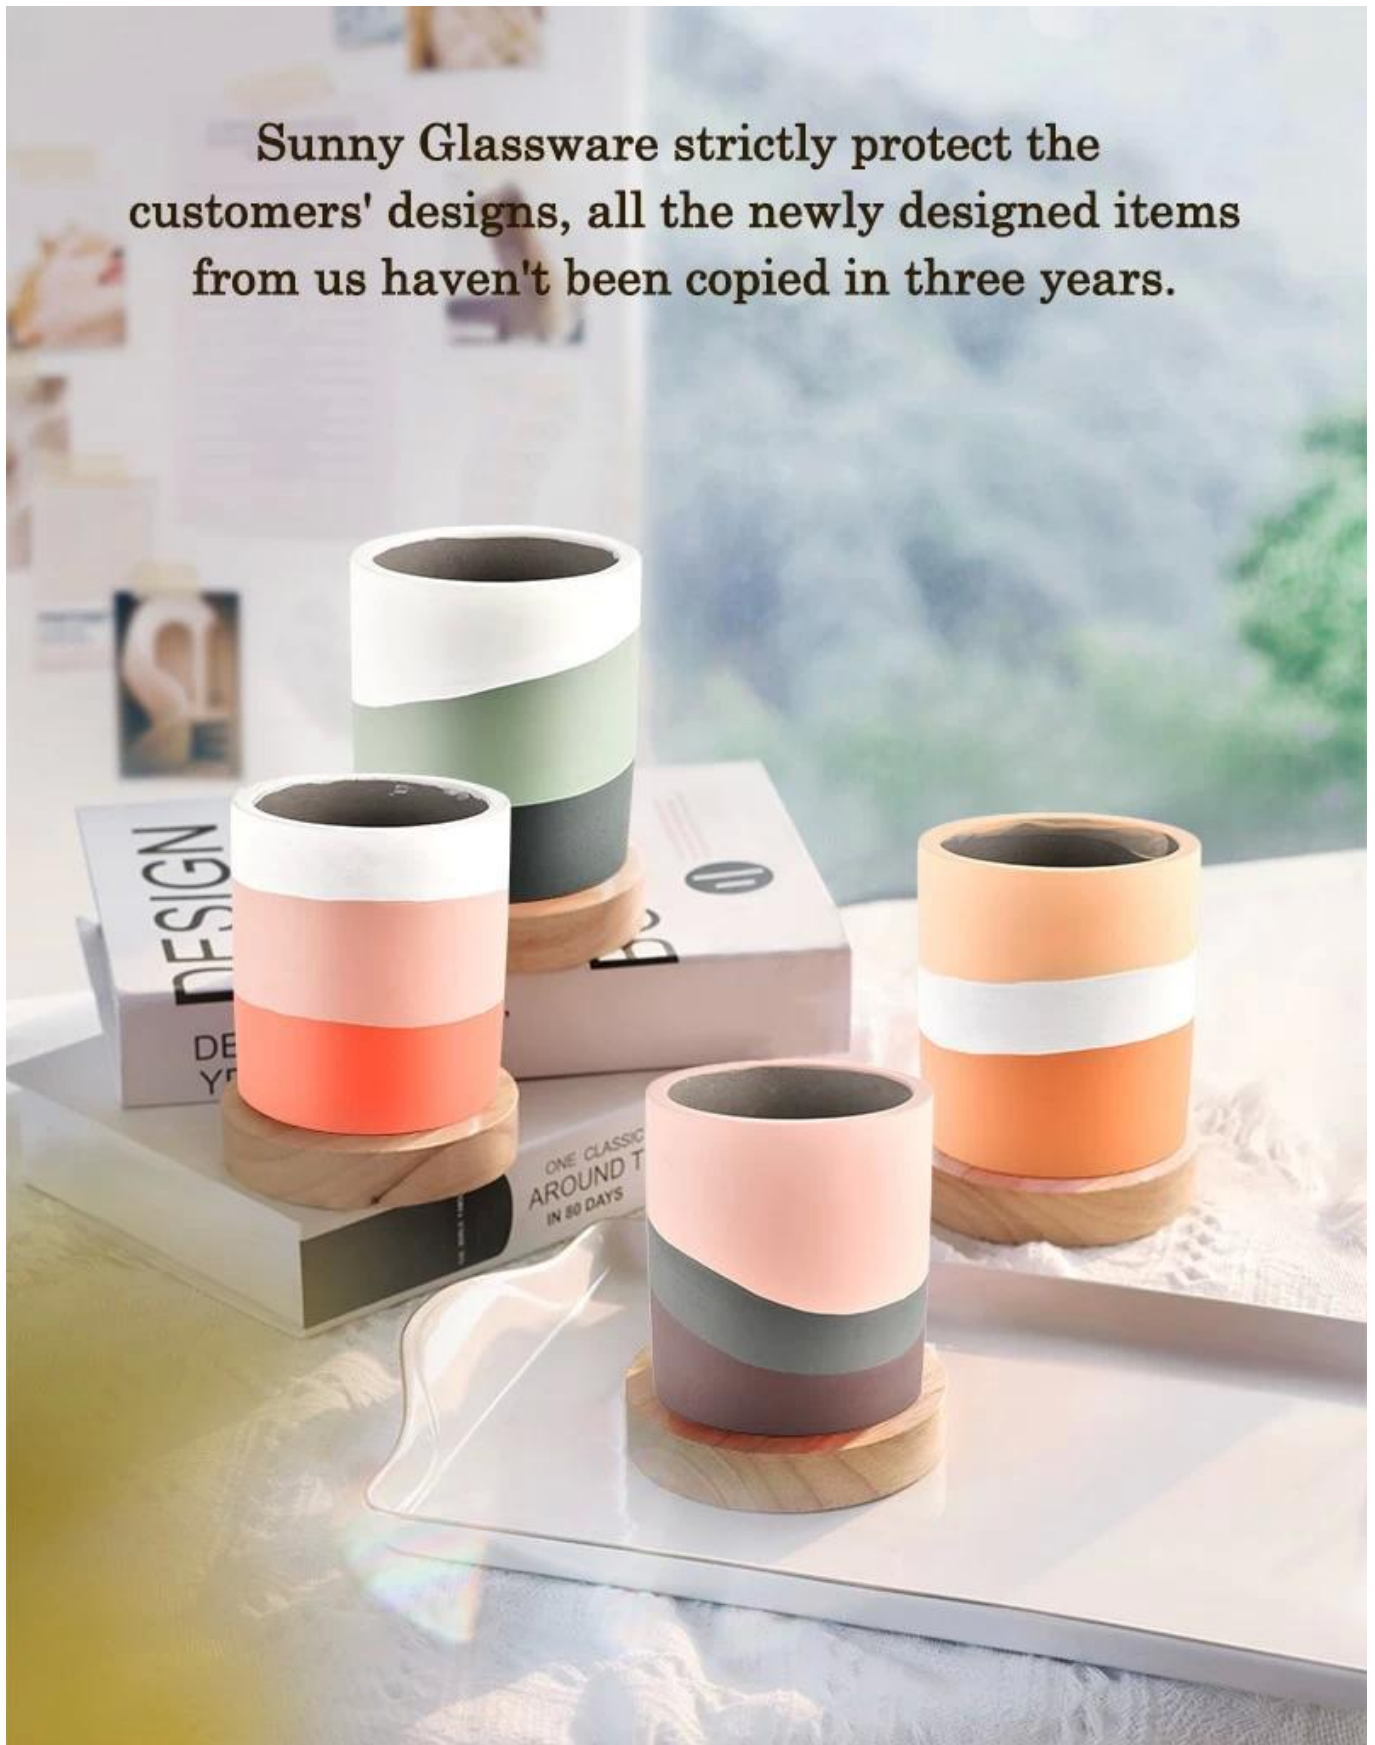

Marble Deco Ceramic Candle Vessels 10oz 11oz Ceramic Candleholder Χονδρική

Sunny Glassware strictly protect the customers' designs, all the newly designed items from us haven't been copied in three years.

περιγραφή προϊόντος

Όνομασία προϊόντος	Marble Deco Ceramic Candle Vessels 10oz 11oz Ceramic Candleholder Χονδρική
Δείγμα χρόνου	1. 5 ημέρες εάν υπάρχει σχήμα και μέγεθος γυαλιού 2. 15 ημέρες, εάν χρειάζεστε νέα σχήματα και μεγέθη γυαλιού
Μετρήσει	Αριθμός είδους:SGMK22093013 Πάνω διάμετρος: 83 mm Κάτω διάμετρος: 59 mm Ύψος: 95 mm Βάρος: 240 g Χωρητικότητα: 392 ml
Συσκευασία	Κανονική συσκευασία, Ατομικό κουτί δώρου, κουτί PVC, κουτί παραθύρου, έγχρωμο κουτί, λευκό κουτί κ.λπ
Ωρα παράδοσης	Εντός 35 ημερών από την επιβεβαίωση του δείγματος και της παραγγελίας
Ορος πληρωμής	Προκαταβολή 30% από T/T και το υπόλοιπο έναντι του αντιγράφου του B/L
Αποστολή	Δια θαλάσσης, αεροπορικώς, με Express και ο ναυτιλιακός σας πράκτορας είναι αποδεκτός
Περίπτωση χρήσης	Διακόσμηση σπιτιού, Διακόσμηση γάμου, Μπομπονιέρες γάμου, Βελτίωση διακόσμησης,