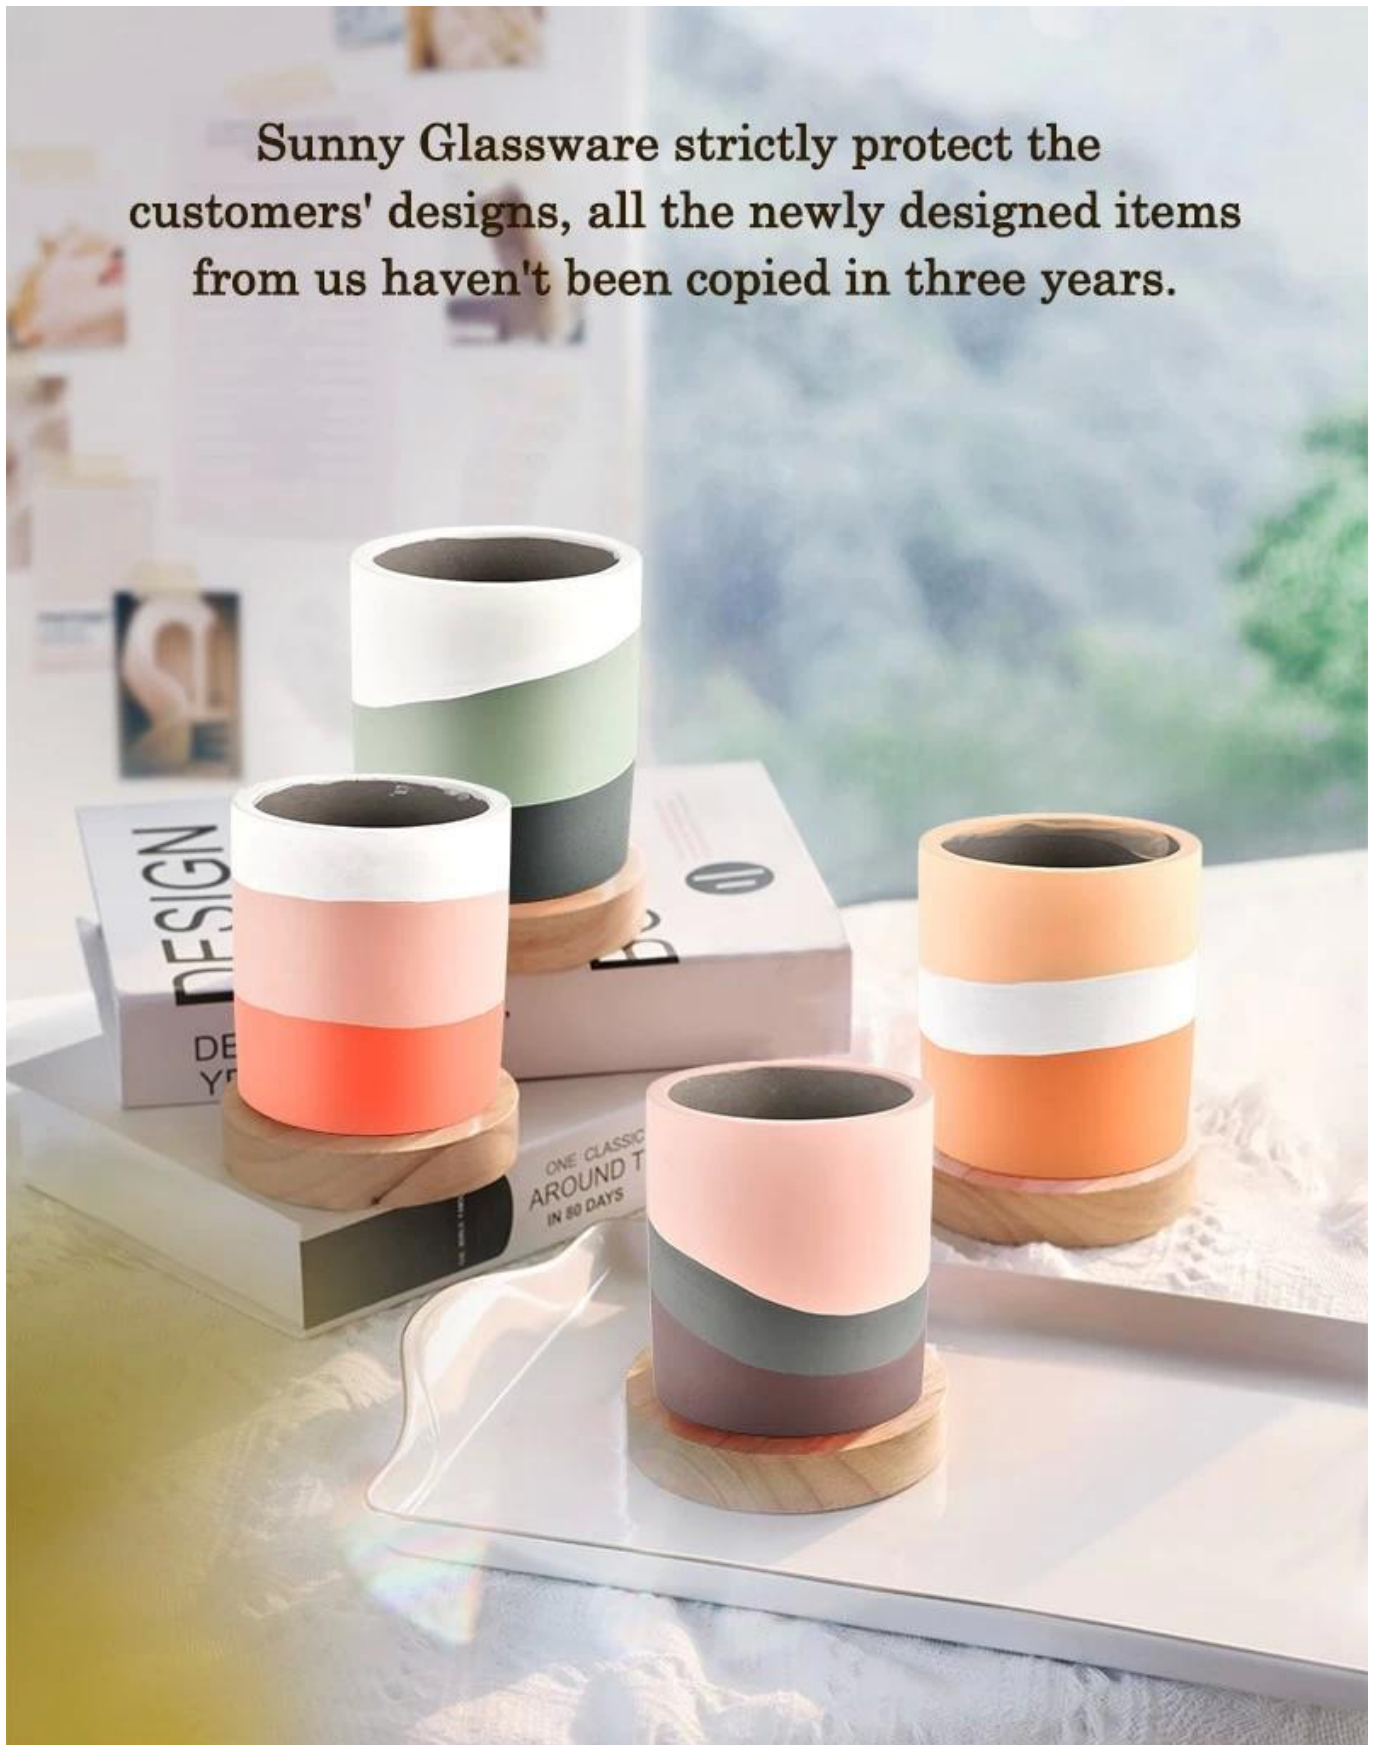

Μοντέρνα σχεδίαση Χειροποίητη Κεραμική Θυμιατοθήκη για Διακόσμηση Σπιτιού

Sunny Glassware strictly protect the customers' designs, all the newly designed items from us haven't been copied in three years.