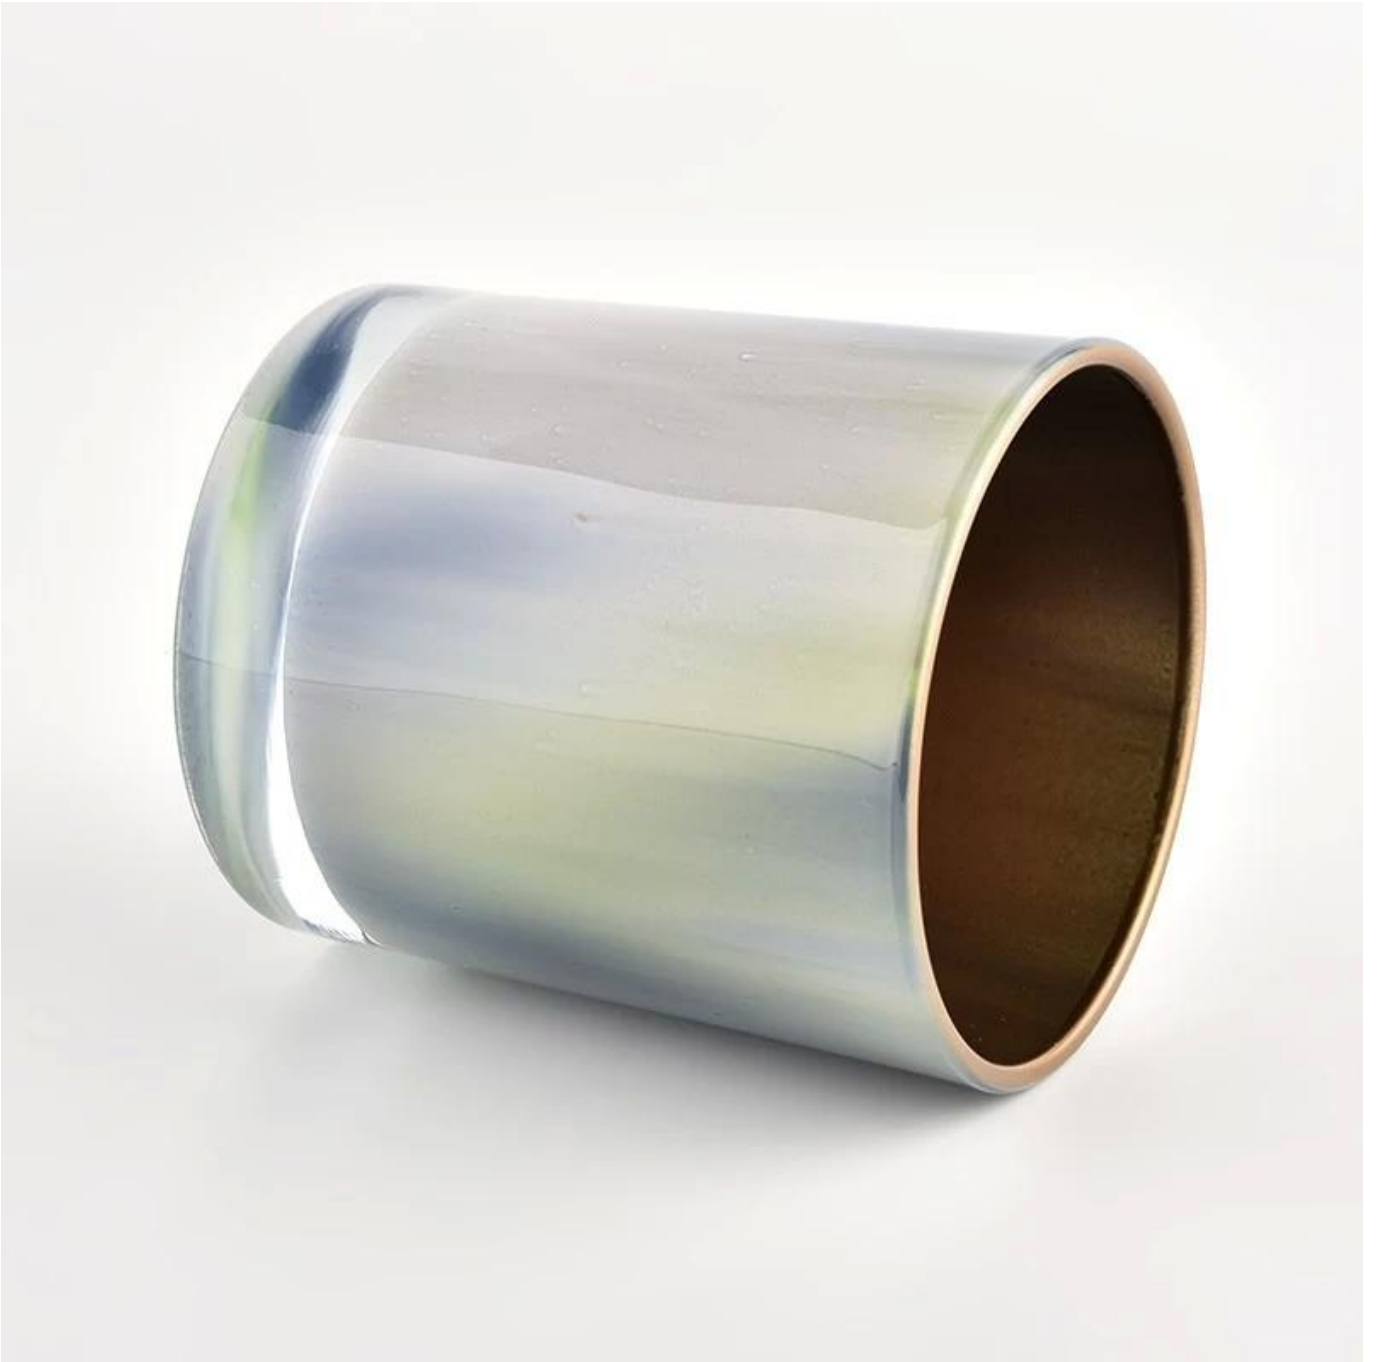

## περιγραφή προϊόντος

<b>Όνομασία προϊόντος</b>	Νέος σχεδιασμός εσωτερικού χώρου με χρυσό σπρέι <a href="#">γυάλινο βάζο κεριών</a> για διακόσμηση σπιτιού
<b>Δείγμα χρόνου</b>	1. 5 ημέρες εάν υπάρχει σχήμα και μέγεθος γυαλιού 2. 15 ημέρες, εάν χρειάζεστε νέα σχήματα και μεγέθη γυαλιού
<b>Μετρήσει</b>	Item Όχι.:SGHL21121513 Πάνω διάμετρος: 80mm Κάτω διάμετρος: 74mm Ύψος: 90mm Βάρος: 290g Χωρητικότητα: 300ml
<b>Συσκευασία</b>	Κανονική συσκευασία, Ατομικό κουτί δώρου, κουτί PVC, κουτί παραθύρου, έγχρωμο κουτί, λευκό κουτί κ.λπ
<b>Ωρα παράδοσης</b>	Εντός 35 ημερών από την επιβεβαίωση του δείγματος και της παραγγελίας
<b>Όρος πληρωμής</b>	Προκαταβολή 30% από T/T και το υπόλοιπο έναντι του αντιγράφου του B/L
<b>Αποστολή</b>	Δια θαλάσσης, αεροπορικώς, με Express και ο ναυτιλιακός σας πράκτορας είναι αποδεκτός
<b>Περίπτωση χρήσης</b>	Διακόσμηση σπιτιού, Διακόσμηση γάμου, Μπομπονιέρες γάμου, Βελτίωση διακόσμησης,