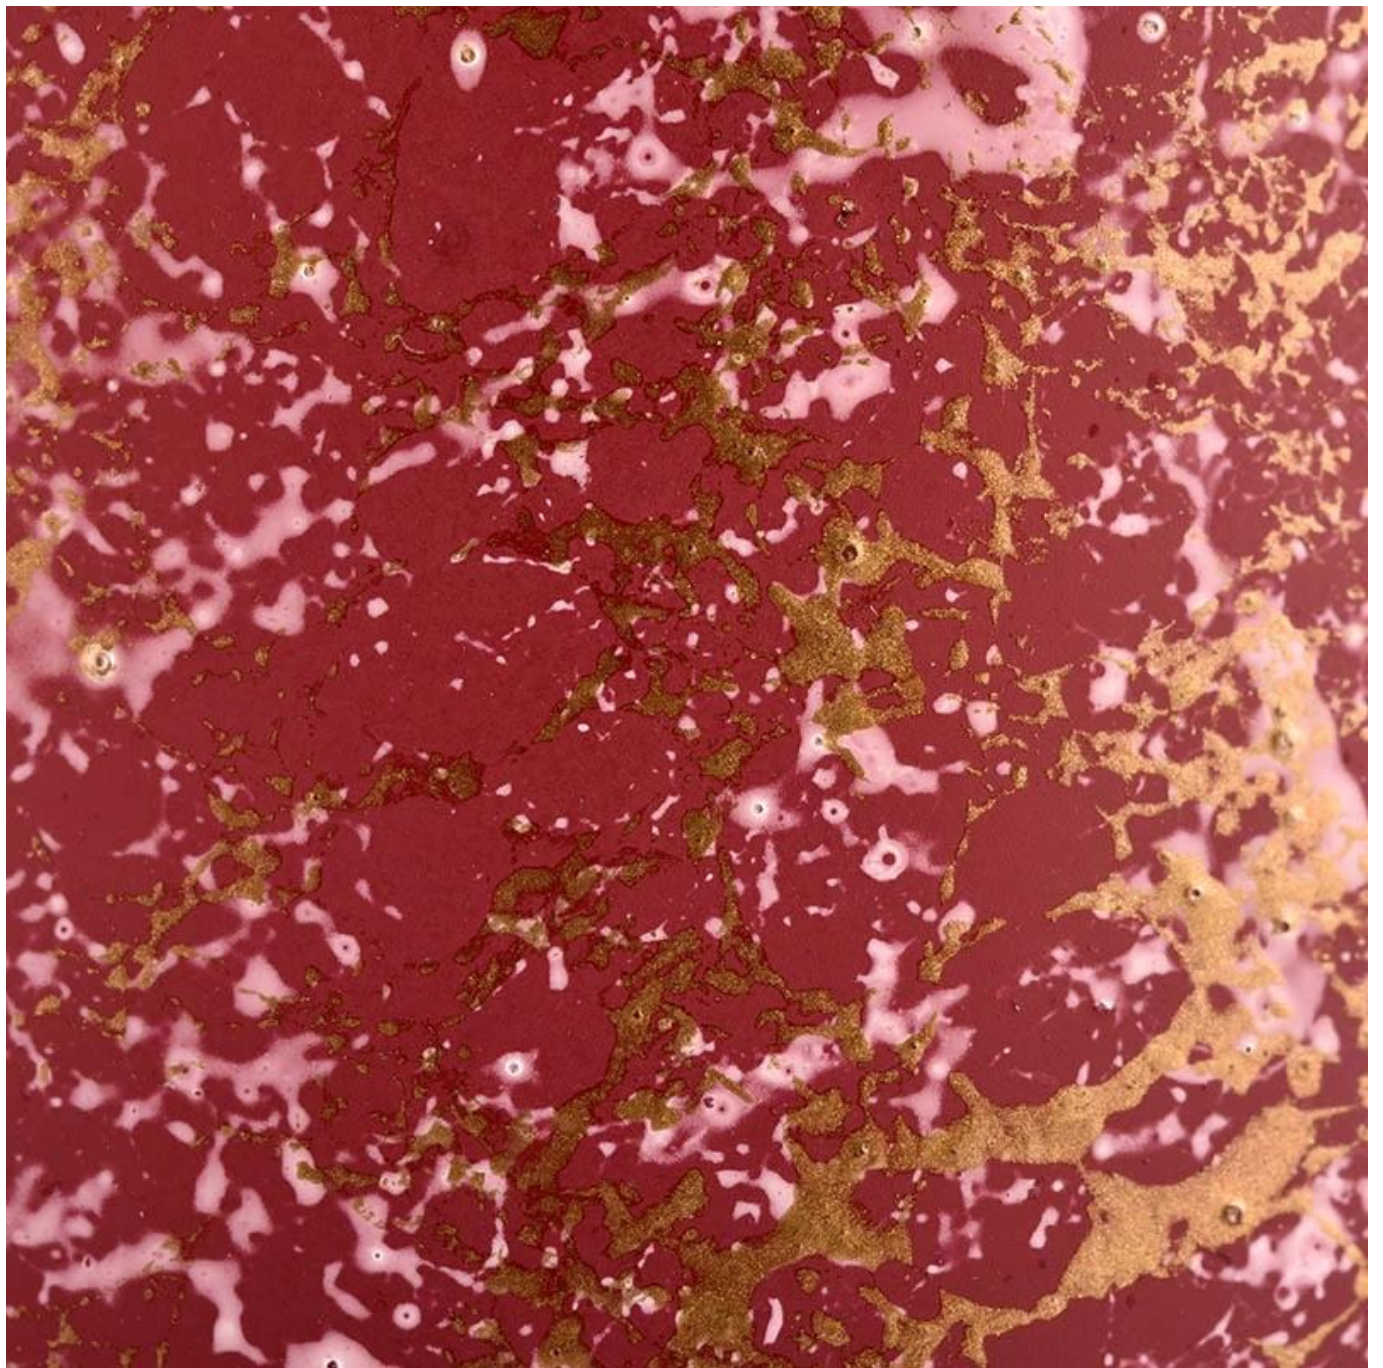

<b>Μετρήσει</b>	Αριθμός είδους: SGHL22012403C Πάνω διάμετρος: 80mm Κάτω διάμετρος: 74mm Ύψος: 90mm Βάρος: 303g Χωρητικότητα: 290ml
<b>Συσκευασία</b>	Κανονική συσκευασία, Ατομικό κουτί δώρου, κουτί PVC, κουτί παραθύρου, έγχρωμο κουτί, λευκό κουτί κ.λπ
<b>Ωρα παράδοσης</b>	Εντός 35 ημερών από την επιβεβαίωση του δείγματος και της παραγγελίας
<b>Ορος πληρωμής</b>	Προκαταβολή 30% από T/T και το υπόλοιπο έναντι του αντιγράφου του B/L
<b>Αποστολή</b>	Δια θαλάσσης, αεροπορικώς, με Express και ο ναυτιλιακός σας πράκτορας είναι αποδεκτός
<b>Περίσταση χρήσης</b>	Διακόσμηση σπιτιού, Διακόσμηση γάμου, Μπομπονιέρες γάμου, Βελτίωση διακόσμησης,