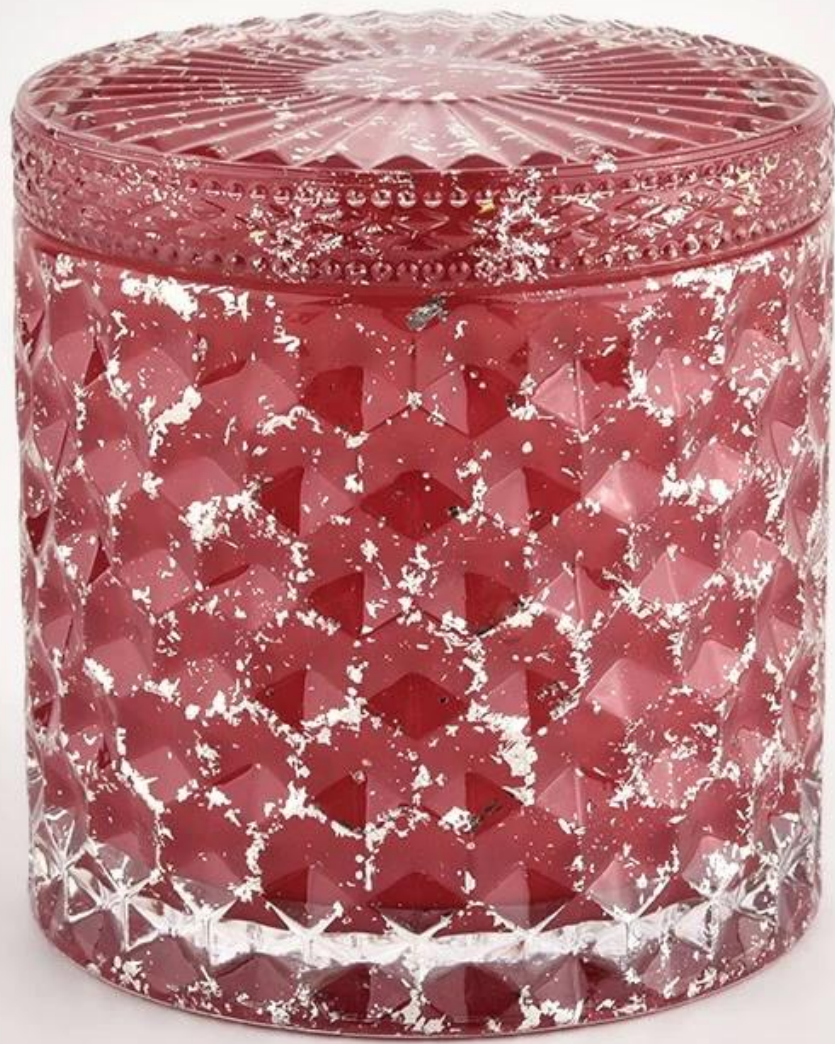

Κόκκινο γυάλινο καπάκι βάζου κεριού Υψηλής ποιότητας Δοχείο κεριών κηροπήγιο με καπάκι

Γιατί να επιλέξετε [Sunny Glassware](#)

- Υψηλή αφοσίωση στο σχεδιασμό, ποτέ συμπίεση στην ποιότητα
- [Sunny Glassware](#) Προστατέψτε αυστηρά τα σχέδια των πελατών, όλα τα πρόσφατα σχεδιασμένα αντικείμενα από εμάς δεν έχουν αντιγραφεί εδώ και τρία χρόνια.
- Η ποιότητα των προϊόντων είναι η κύρια εστίαση στο Sunny Glassware. [Sunny Glassware](#) κάποτε κατεδάφισε 80.000 τμχ γυάλινο δοχείο με ελάχιστα ορατό ψεγάδι.

80% Candle Jars Exclusive Supplier

including Nest Fragrance
Candle Lite, UGG etc
popular brands

περιγραφή προϊόντος

Όνομασία προϊόντος	Κόκκινο γυάλινο καπάκι βάζου κεριού Υψηλής ποιότητας Δοχείο κεριών κηροπήγιο με καπάκι
Δείγμα χρόνου	1. 5 ημέρες εάν υπάρχει σχήμα και μέγεθος γυαλιού 2. 15 ημέρες, εάν χρειάζεστε νέα σχήματα και μεγέθη γυαλιού
Μετρήσει	Αριθμός είδους: SGHL21112602 Διάμετρος κορυφής: 99mm Κάτω διάμετρος: 99mm Ύψος: 90mm Χωρητικότητα: 440ml Βάρος: 525g
Συσκευασία	Κανονική συσκευασία, Ατομικό κουτί δώρου, κουτί PVC, κουτί παραθύρου, έγχρωμο κουτί, λευκό κουτί κ.λπ
Ωρα παράδοσης	Εντός 35 ημερών από την επιβεβαίωση του δείγματος και της παραγγελίας
Όρος πληρωμής	Προκαταβολή 30% από T/T και το υπόλοιπο έναντι του αντιγράφου του B/L
Αποστολή	Δια θαλάσσης, αεροπορικώς, με Express και ο ναυτιλιακός σας πράκτορας είναι αποδεκτός
Περίπτωση χρήσης	Διακόσμηση σπιτιού, Διακόσμηση γάμου, Μπομπονιέρες γάμου, Βελτίωση διακόσμησης,