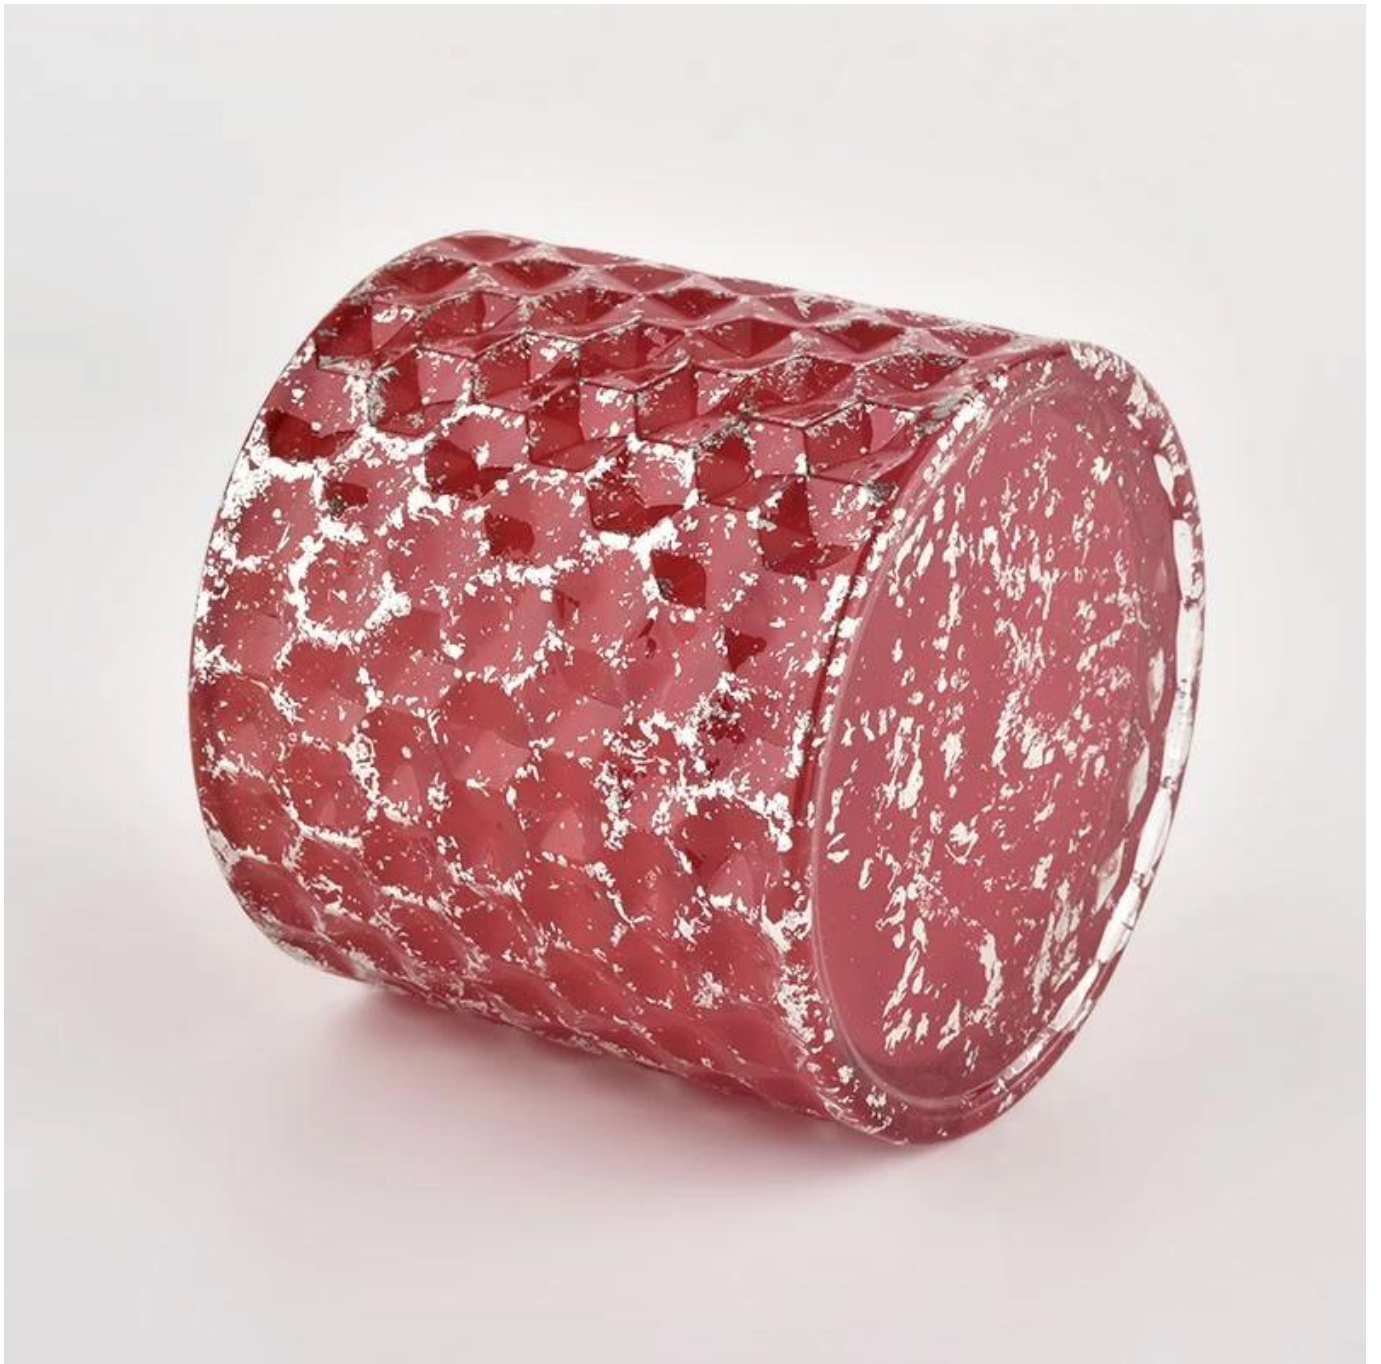

Κόκκινο γυάλινο καπάκι βάζου κεριού Υψηλής ποιότητας Δοχείο κεριών κηροπήγιο με καπάκι

Γιατί να επιλέξετε [Sunny Glassware](#)

- Υψηλή αφοσίωση στο σχεδιασμό, ποτέ συμπίεση στην ποιότητα
- [Sunny Glassware](#) Προστατέψτε αυστηρά τα σχέδια των πελατών, όλα τα πρόσφατα σχεδιασμένα αντικείμενα από εμάς δεν έχουν αντιγραφεί εδώ και τρία χρόνια.
- Η ποιότητα των προϊόντων είναι η κύρια εστίαση στο Sunny Glassware. [Sunny Glassware](#) κάποτε κατεδάφισε 80.000 τμχ γυάλινο δοχείο με ελάχιστα ορατό ψεγάδι.

80% Candle Jars Exclusive Supplier

including Nest Fragrance
Candle Lite, UGG etc
popular brands

περιγραφή προϊόντος

Όνομασία προϊόντος	Κόκκινο γυάλινο καπάκι βάζου κεριού Υψηλής ποιότητας Δοχείο κεριών κηροπήγιο με καπάκι
Δείγμα χρόνου	1. 5 ημέρες εάν υπάρχει σχήμα και μέγεθος γυαλιού 2. 15 ημέρες, εάν χρειάζεστε νέα σχήματα και μεγέθη γυαλιού
Μετρήσει	Αριθμός είδους: SGHL21112602 Διάμετρος κορυφής: 99mm Κάτω διάμετρος: 99mm Ύψος: 90mm Χωρητικότητα: 440ml Βάρος: 525g
Συσκευασία	Κανονική συσκευασία, Ατομικό κουτί δώρου, κουτί PVC, κουτί παραθύρου, έγχρωμο κουτί, λευκό κουτί κ.λπ
Ωρα παράδοσης	Εντός 35 ημερών από την επιβεβαίωση του δείγματος και της παραγγελίας
Όρος πληρωμής	Προκαταβολή 30% από T/T και το υπόλοιπο έναντι του αντιγράφου του B/L
Αποστολή	Δια θαλάσσης, αεροπορικώς, με Express και ο ναυτιλιακός σας πράκτορας είναι αποδεκτός
Περίπτωση χρήσης	Διακόσμηση σπιτιού, Διακόσμηση γάμου, Μπομπονιέρες γάμου, Βελτίωση διακόσμησης,