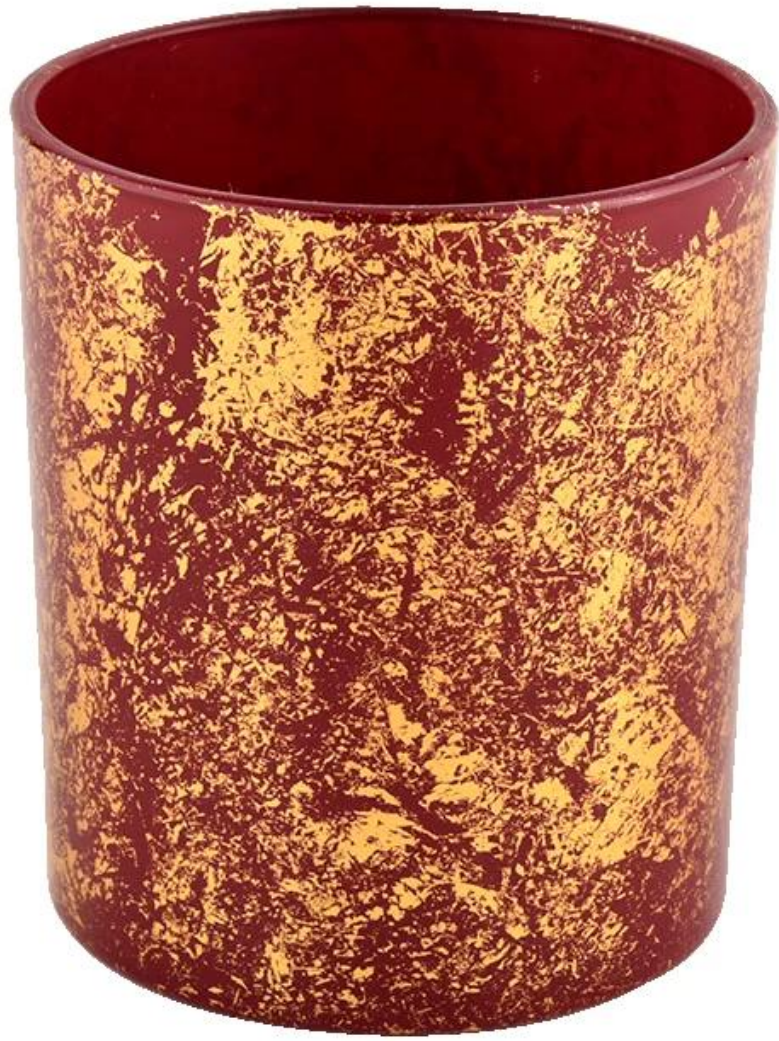

Κόκκινα γυάλινα βάζα κεριών για οικιακά διακοσμητικά άδεια βάζα κεριών

Γιατί να επιλέξετε [Sunny Glassware](#)

- Υψηλή αφοσίωση στο σχεδιασμό, ποτέ συμπίεση στην ποιότητα
- [Sunny Glassware](#) Προστατέψτε αυστηρά τα σχέδια των πελατών, όλα τα πρόσφατα σχεδιασμένα αντικείμενα από εμάς δεν έχουν αντιγραφεί εδώ και τρία χρόνια.
- Η ποιότητα των προϊόντων είναι η κύρια εστίαση στο Sunny Glassware. [Sunny Glassware](#) κάποτε κατεδάφισε 80.000 τεμάχια γυάλινο δοχείο με ελάχιστα ορατά ψεγάδι.

Award-winning team of designers has won the trust of many upscale brands like NEST Fragrance. The talented design team is unmatched in China.

περιγραφή προϊόντος

| | |
|---------------------------|--|
| Όνομασία προϊόντος | Κόκκινα γυάλινα βάζα κεριών για οικιακά διακοσμητικά άδεια βάζα κεριών |
| Δείγμα χρόνου | 1. 5 ημέρες εάν υπάρχει σχήμα και μέγεθος γυαλιού 2. 15 ημέρες, εάν χρειάζεστε νέα σχήματα και μεγέθη γυαλιού |

| | |
|-------------------------|--|
| Μετρήσει | Αριθμός είδους: SGHL21112613 Πάνω διάμετρος: 80mm Κάτω διάμετρος: 74mm Ύψος: 90mm Βάρος: 303g Χωρητικότητα: 290ml |
| Συσκευασία | Κανονική συσκευασία, Ατομικό κουτί δώρου, κουτί PVC, κουτί παραθύρου, έγχρωμο κουτί, λευκό κουτί κ.λπ |
| Ωρα παράδοσης | Εντός 35 ημερών από την επιβεβαίωση του δείγματος και της παραγγελίας |
| Ορος πληρωμής | Προκαταβολή 30% από T/T και το υπόλοιπο έναντι του αντιγράφου του B/L |
| Αποστολή | Δια θάλασσης, αεροπορικώς, με Express και ο ναυτιλιακός σας πράκτορας είναι αποδεκτός |
| Περίσταση χρήσης | Διακόσμηση σπιτιού, Διακόσμηση γάμου, Μπομπονιέρες γάμου, Βελτίωση διακόσμησης, |