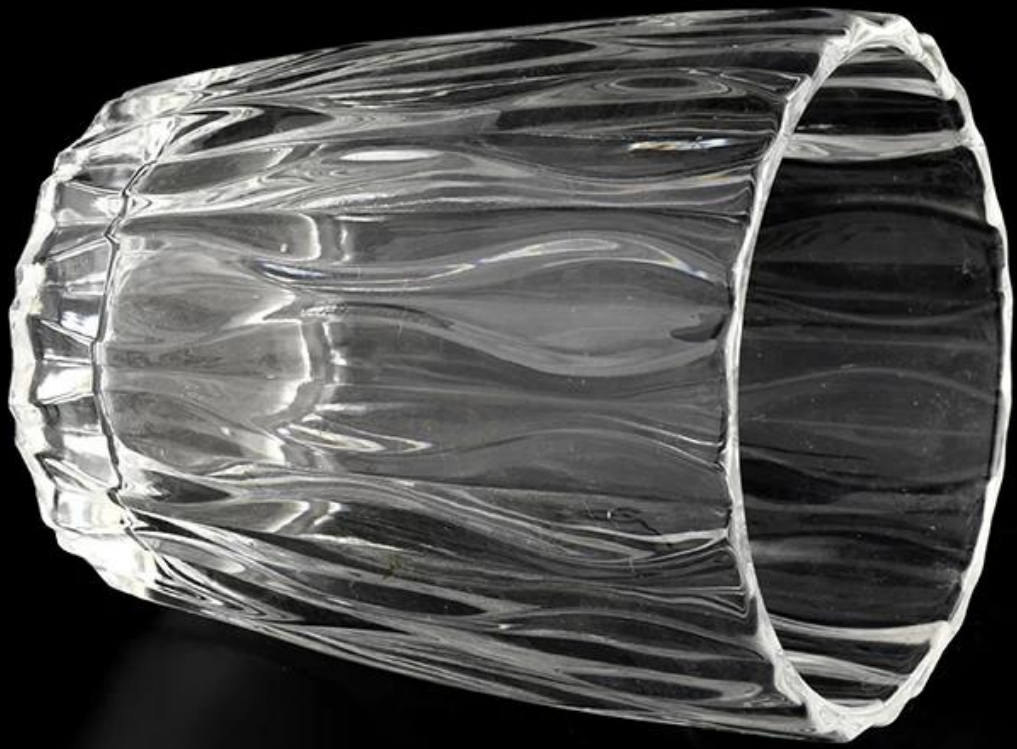

# Μοναδικά Clear Glass Candle Βάζα 8oz Γυάλινες Κηροπήγια

Γιατί να επιλέξετε [Sunny Glassware](#)

- Υψηλή αφοσίωση στο σχεδιασμό, ποτέ συμπίεση στην ποιότητα
- [Sunny Glassware](#) Προστατέψτε αυστηρά τα σχέδια των πελατών, όλα τα πρόσφατα σχεδιασμένα αντικείμενα από εμάς δεν έχουν αντιγραφεί εδώ και τρία χρόνια.
- Η ποιότητα των προϊόντων είναι η κύρια εστίαση στο Sunny Glassware. [Sunny Glassware](#) κάποτε κατεδάφισε 80.000 τμχ γυάλινο δοχείο με ελάχιστα ορατό ψεγάδι.

## περιγραφή προϊόντος

<b>Ονομασία προϊόντος</b>	Γυάλινο ματ βάζο 8 oz για κεριά χονδρική
<b>Δείγμα χρόνου</b>	1. 5 ημέρες εάν υπάρχει σχήμα και μέγεθος γυαλιού 2. 15 ημέρες, εάν χρειάζεστε νέα σχήματα και μεγέθη γυαλιού
<b>Μετρήσει</b>	Αριθμός είδους:SGYH22022309 Πάνω διάμετρος: 82mm Κάτω διάμετρος: 63mm Ύψος: 99,6mm Βάρος: 329g Χωρητικότητα: 310 ml MOQ: 3000 τεμάχια
<b>Συσκευασία</b>	Κανονική συσκευασία, Ατομικό κουτί δώρου, κουτί PVC, κουτί παραθύρου, έγχρωμο κουτί, λευκό κουτί κ.λπ
<b>Ωρα παράδοσης</b>	Εντός 35 ημερών από την επιβεβαίωση του δείγματος και της παραγγελίας
<b>Ορος πληρωμής</b>	Προκαταβολή 30% από T/T και το υπόλοιπο έναντι του αντιγράφου του B/L
<b>Αποστολή</b>	Δια θαλάσσης, αεροπορικώς, με Express και ο ναυτιλιακός σας πράκτορας είναι αποδεκτός
<b>Περίπτωση χρήσης</b>	Διακόσμηση σπιτιού, Διακόσμηση γάμου, Μπομπονιέρες γάμου, Βελτίωση διακόσμησης,