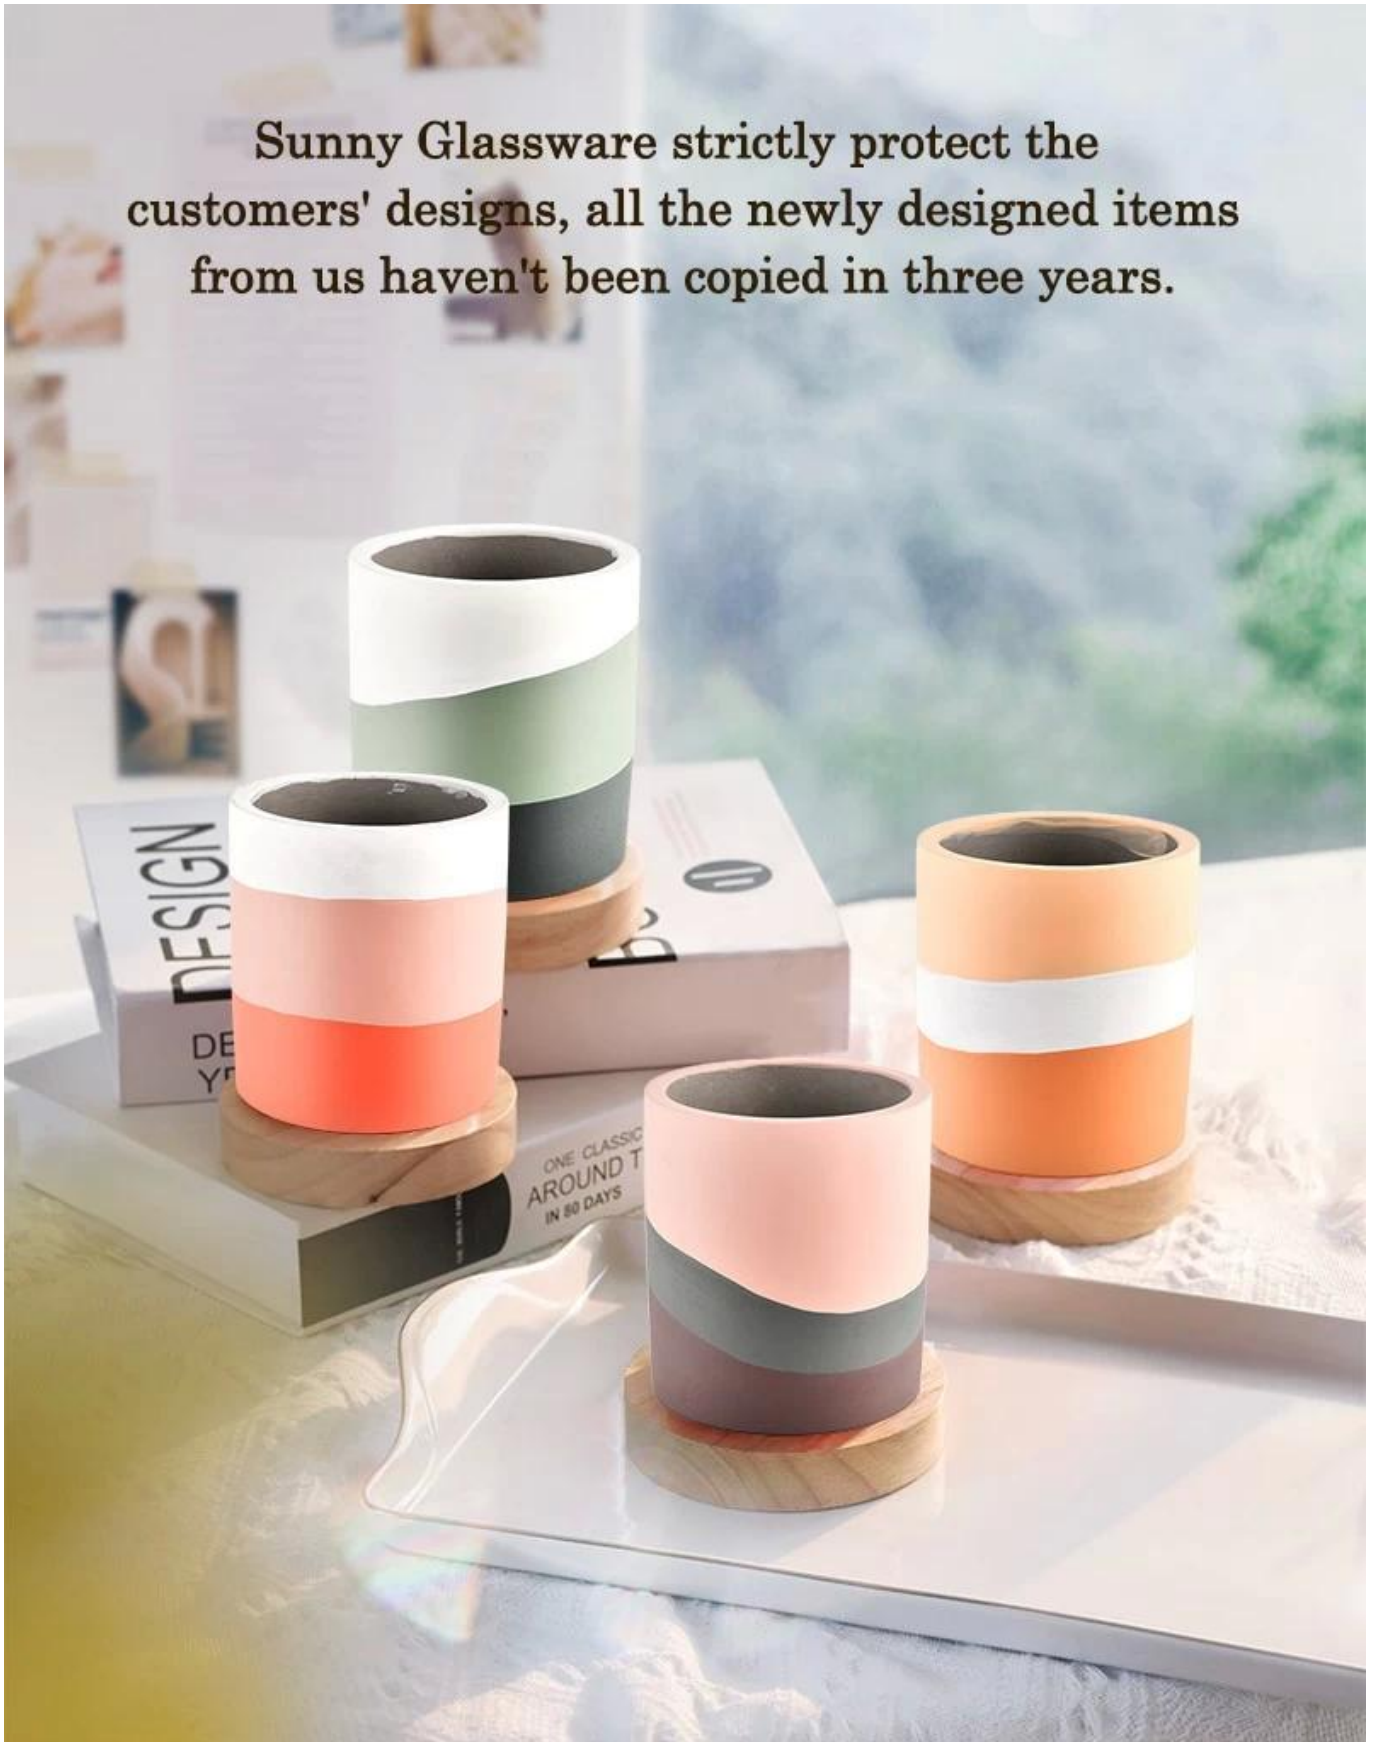

**Μοναδικός σχεδιασμός 16oz τσιμεντένια βάζα κεριών
κάνοντας προμήθειες**

Sunny Glassware strictly protect the customers' designs, all the newly designed items from us haven't been copied in three years.