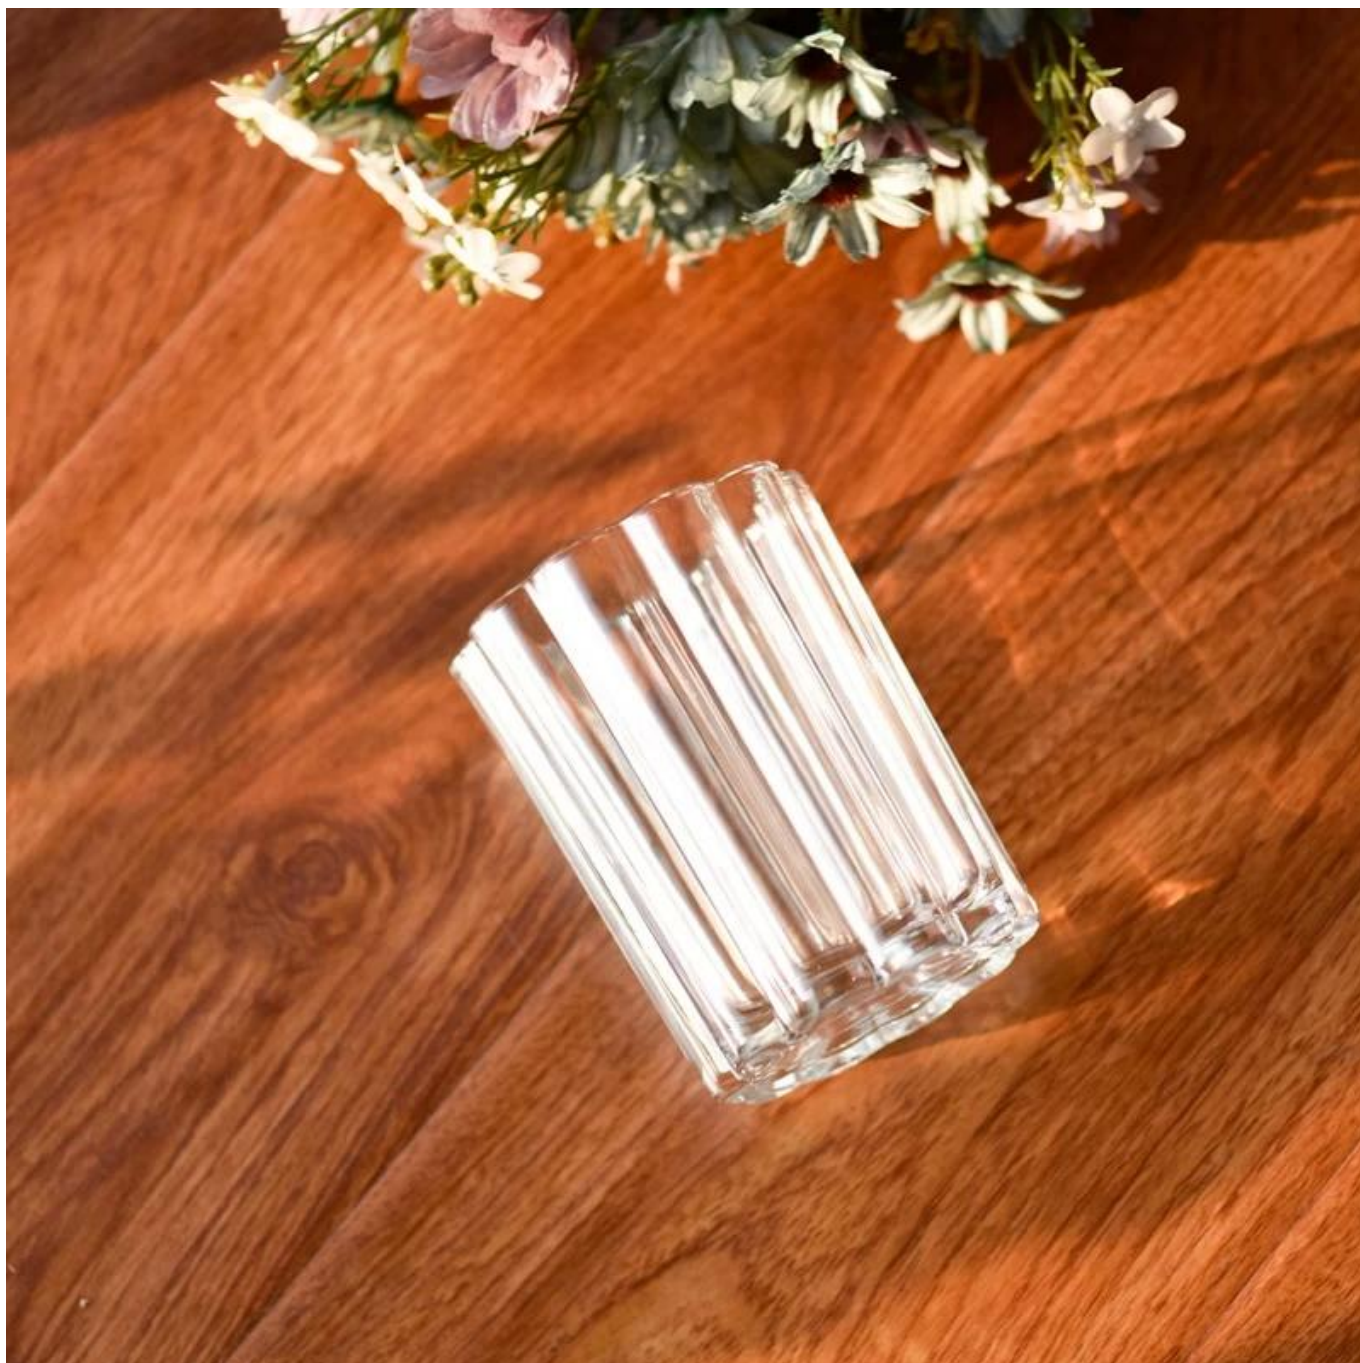

Μεγάλη γκάμα εφαρμογής