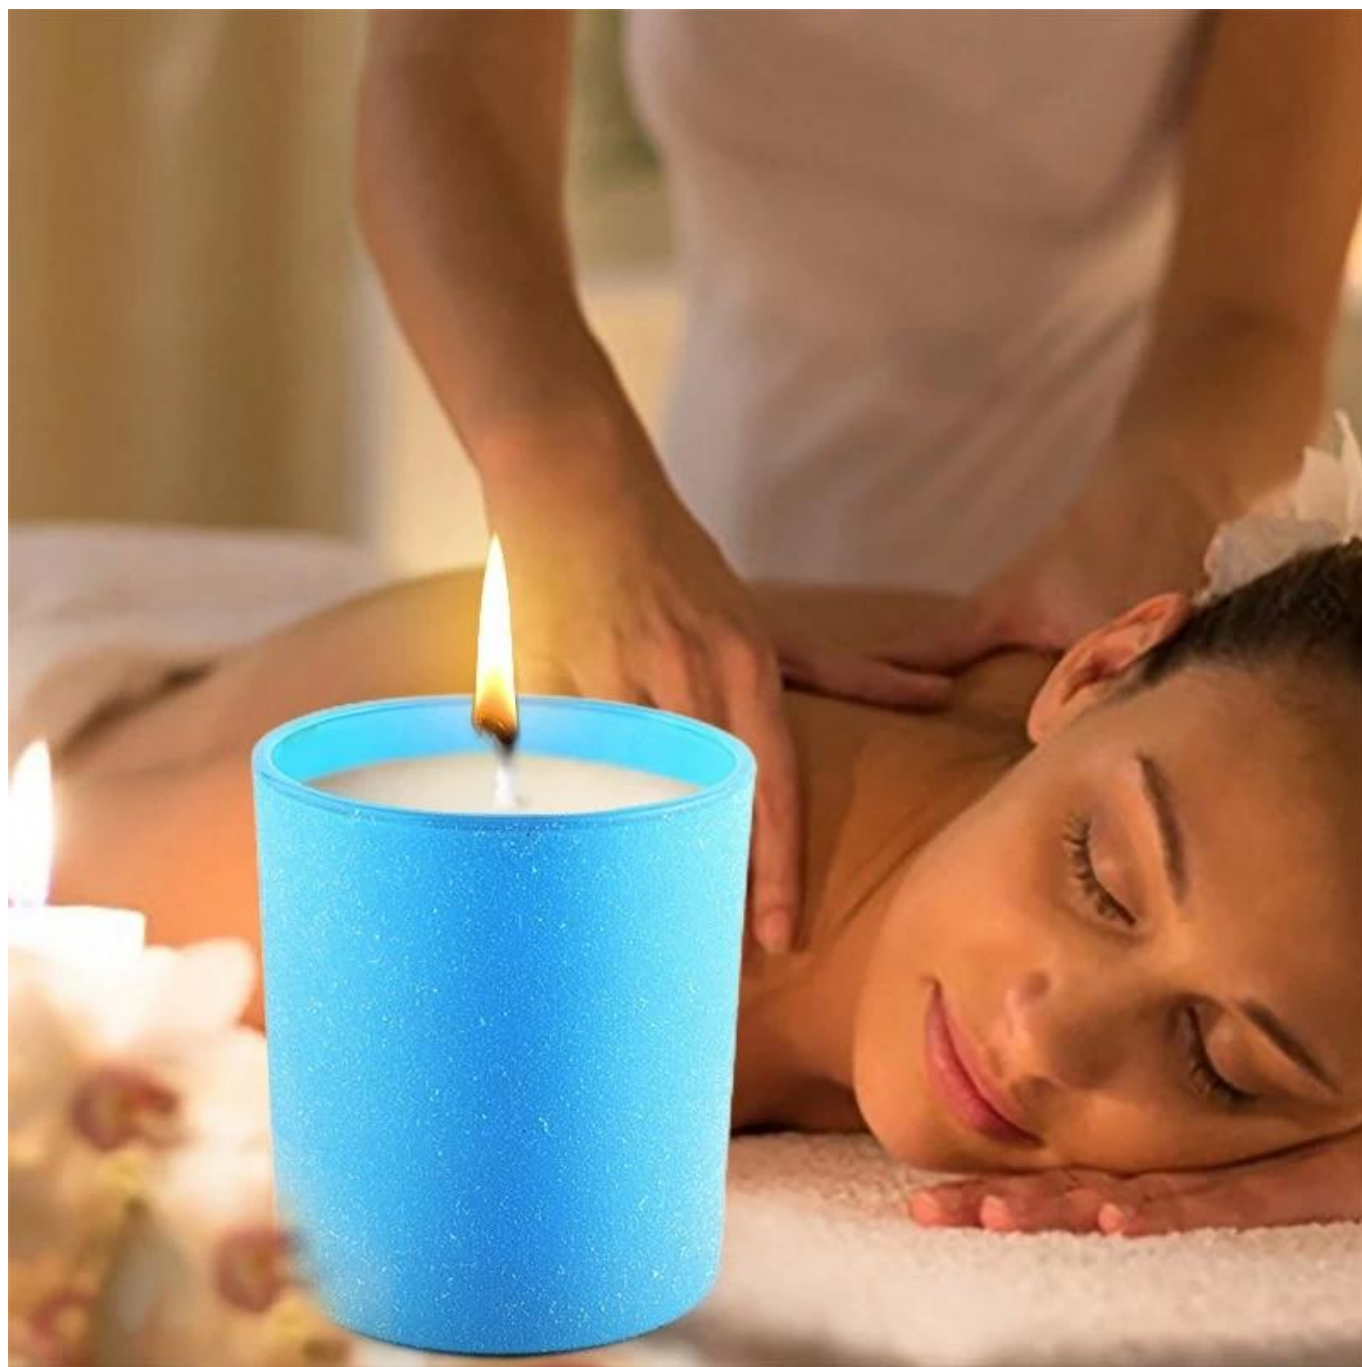

προς το πορτοφόλι. Το καλύτερο μέρος είναι ότι μπορείτε να τα πάρετε στο σπίτι ως μπομπονιέρα για πάρτι!

[Sunny Glassware](#) Το βάζο με κερί μπορεί να χρησιμοποιηθεί για να κρατήσετε τα κεριά σας, για αρωματοθεραπεία, πινέλα μακιγιάζ, για να καλλιεργήσετε παχύφυτα, να τακτοποιήσετε λουλούδια, ακόμα και να φτιάξετε τα δικά σας κεριά. Χρησιμοποιήστε τη φαντασία σας και αφήστε [Sunny Glassware](#) βάζο κεριών λάμψη σε κάθε γωνιά του σπιτιού σας.