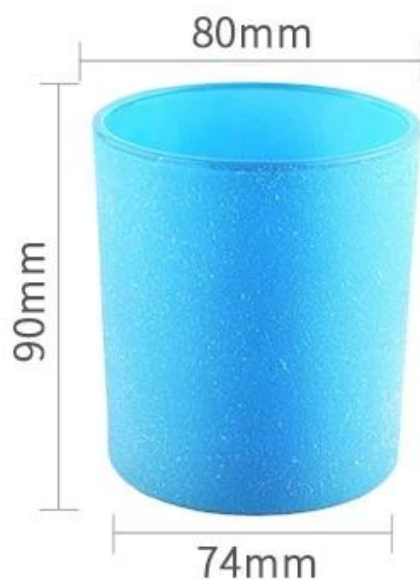

Sunny Glassware strictly protect the customers' designs, all the newly designed items from us haven't been copied in three years.

Όνομασία προϊόντος	Χονδρική 8oz <u>μπλε γυάλινο βάζο κεριών</u> δοχεία κεριών
Δείγμα χρόνου	1. 5 ημέρες εάν υπάρχει σχήμα και μέγεθος γυαλιού 2. 15 ημέρες, εάν χρειάζεστε νέα σχήματα και μεγέθη γυαλιού
Μετρήσει	Αριθμός είδους: SGHL21121539 Πάνω διάμετρος: 80mm Κάτω διάμετρος: 74mm Ύψος: 90mm Βάρος: 290g Χωρητικότητα: 300ml
Συσκευασία	Κανονική συσκευασία, Ατομικό κουτί δώρου, κουτί PVC, κουτί παραθύρου, έγχρωμο κουτί, λευκό κουτί κ.λπ
Ωρα παράδοσης	Εντός 35 ημερών από την επιβεβαίωση του δείγματος και της παραγγελίας
Όρος πληρωμής	Προκαταβολή 30% από T/T και το υπόλοιπο έναντι του αντιγράφου του B/L
Αποστολή	Δια θαλάσσης, αεροπορικώς, με Express και ο ναυτιλιακός σας πράκτορας είναι αποδεκτός
Περίπτωση χρήσης	Διακόσμηση σπιτιού, Διακόσμηση γάμου, Μπομπονιέρες γάμου, Βελτίωση διακόσμησης,

Capacity	300ml
weight	290g

Πολυτέλεια σχεδιασμένη με διαφορετικά φινιρίσματα, ιδανική για τα κεριά DIY σας ως δώρο έκπληξης με αρωματικό κερί που εκφράζει πολυτελείς εποχιακούς χαιρετισμούς.

Αυτά τα πολύπλευρα αναθήματα [Γυάλινα κεριά Βαζάκια](#) μπορεί να χρησιμοποιηθεί με πολλούς διαφορετικούς τρόπους, όπως γάμους, διακόσμηση σπιτιού, διακόσμηση εξωτερικών πάρτι, εστιατόρια, ρομαντική ατμόσφαιρα, διακόσμηση DIY, γενέθλια και πολλά άλλα. Και επίσης είναι εξαιρετικό για χρήση έκτακτης ανάγκης σε διακοπές ρεύματος.