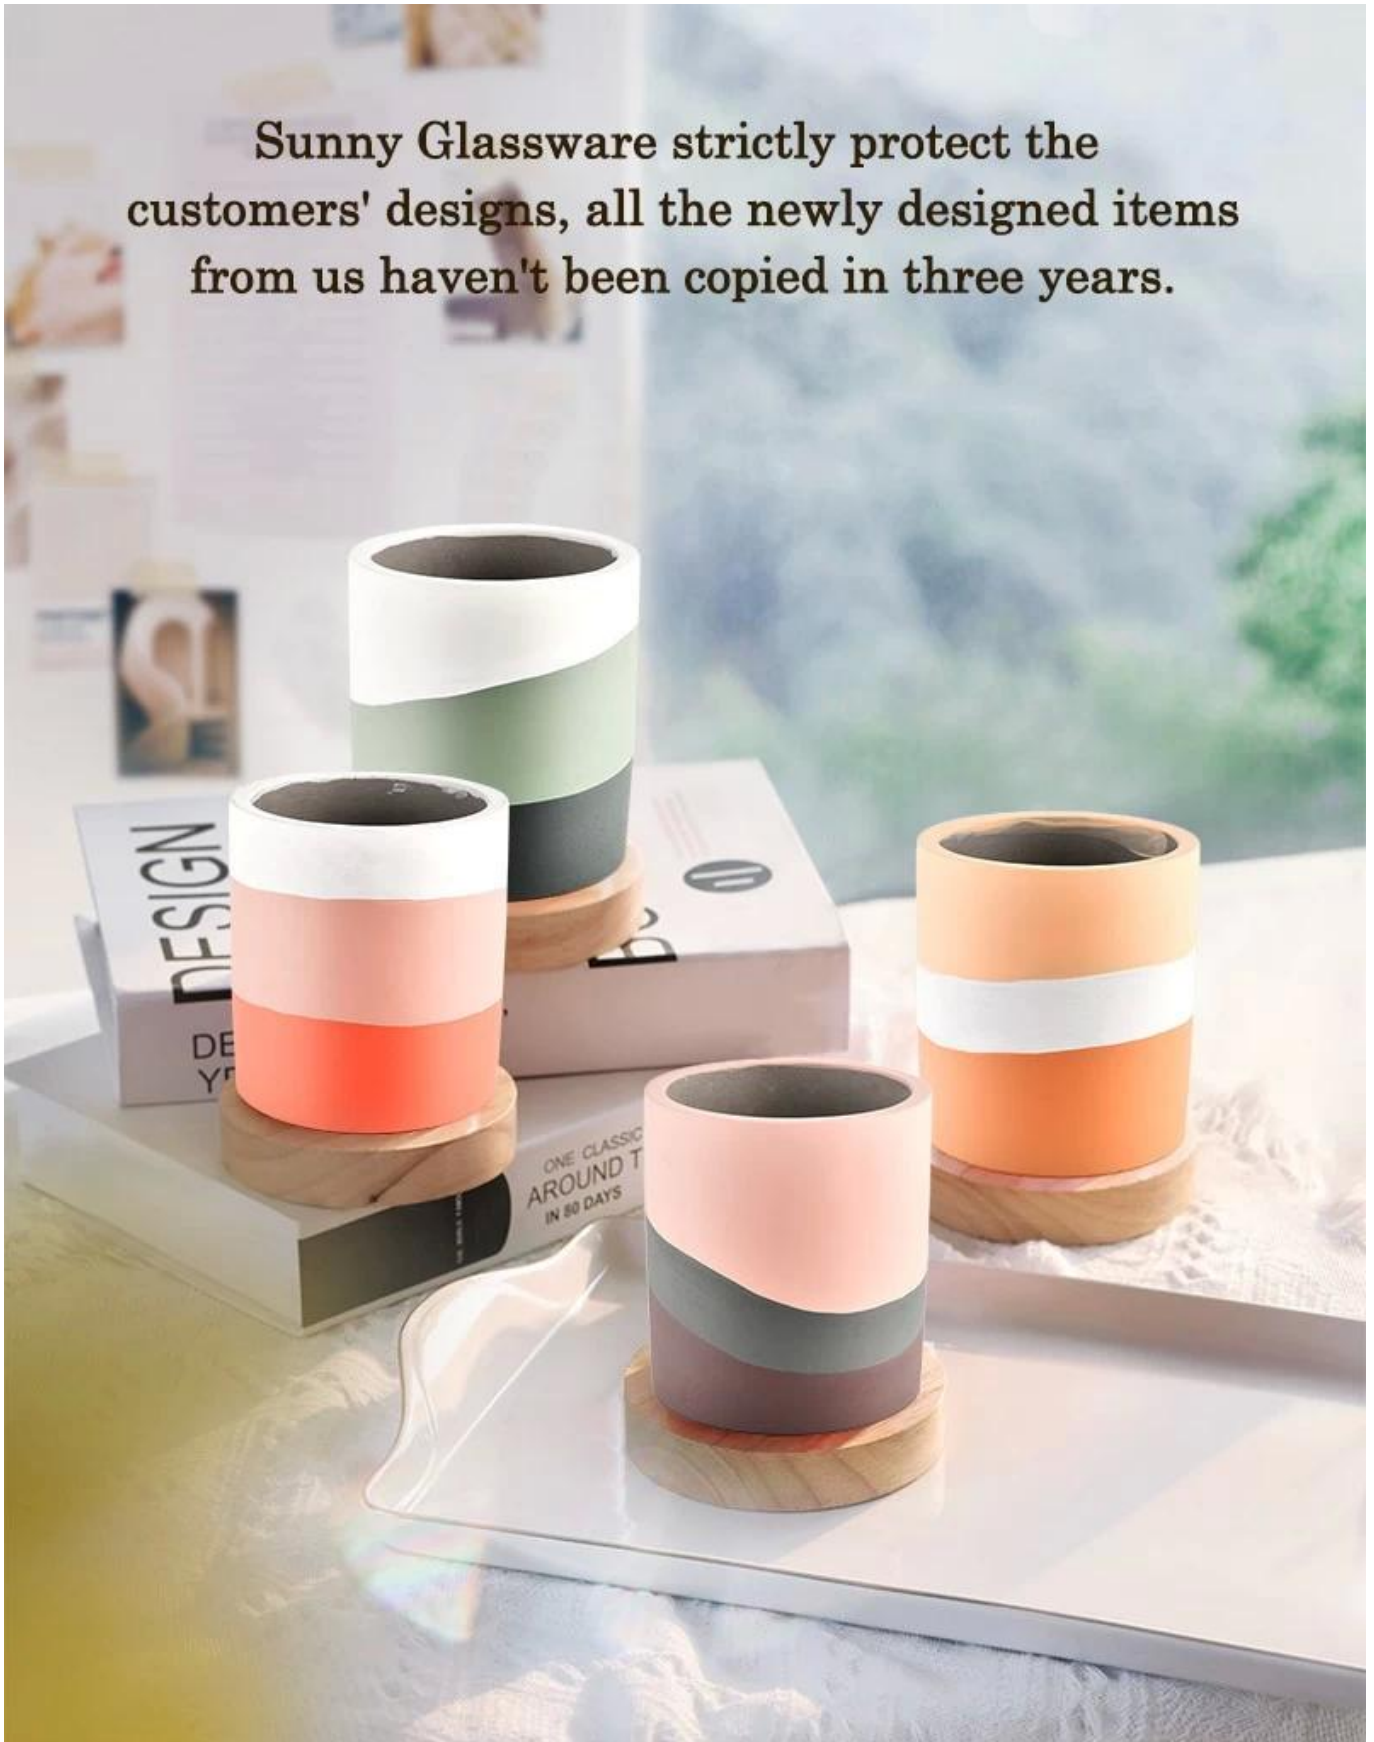

**Χονδρική διακόσμηση σπιτιού Κεριά από σκυρόδεμα
Κηροπήγιο**

Sunny Glassware strictly protect the customers' designs, all the newly designed items from us haven't been copied in three years.