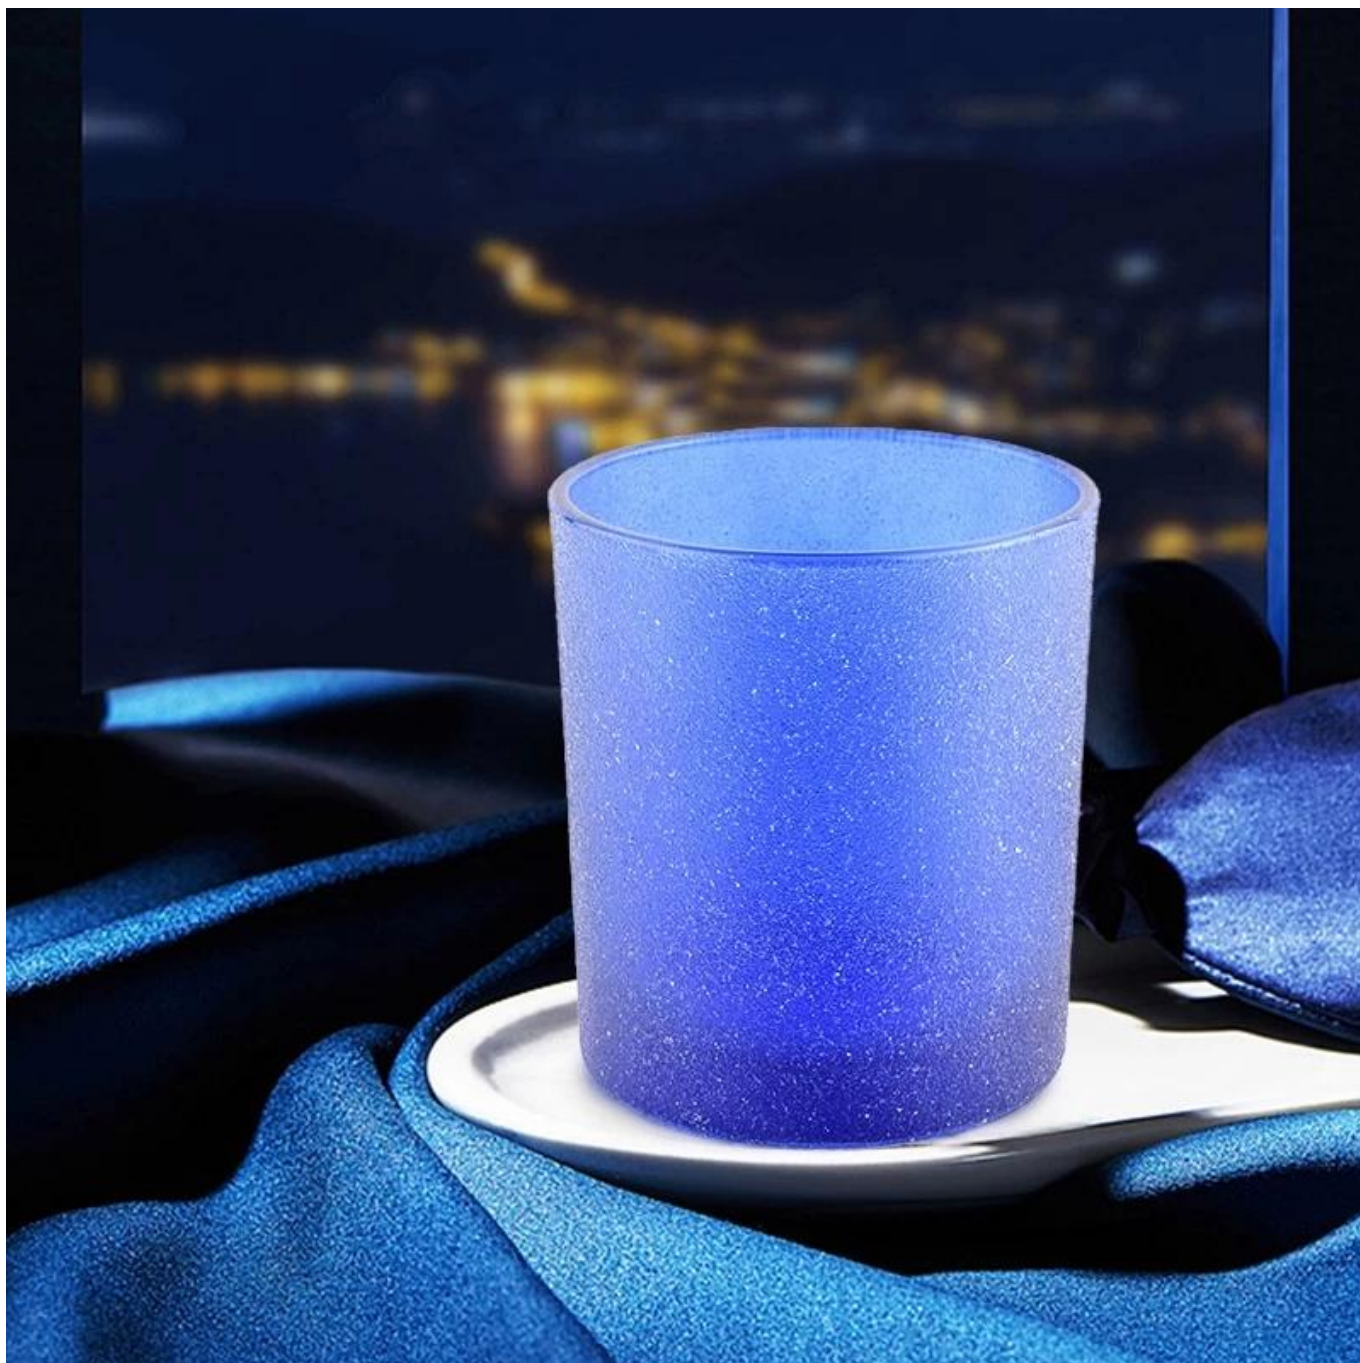

ο [γυάλινα βάζα κεριών](#) ανάψτε το κερί, όταν ανάβει η φλόγα, αναβοσβήνουν οι όμορφες αποχρώσεις. Το μοναδικό παγωμένο γυάλινο βάζο για την κατασκευή κεριών, για δική σας χρήση ή για επαγγελματικούς λόγους, είναι μια υπέροχη επιλογή. Αφού φύγει το κερί, το βάζο μπορεί επίσης να χρησιμοποιηθεί για την αποθήκευση έργων χειροτεχνίας και άλλων μικροαντικειμένων.