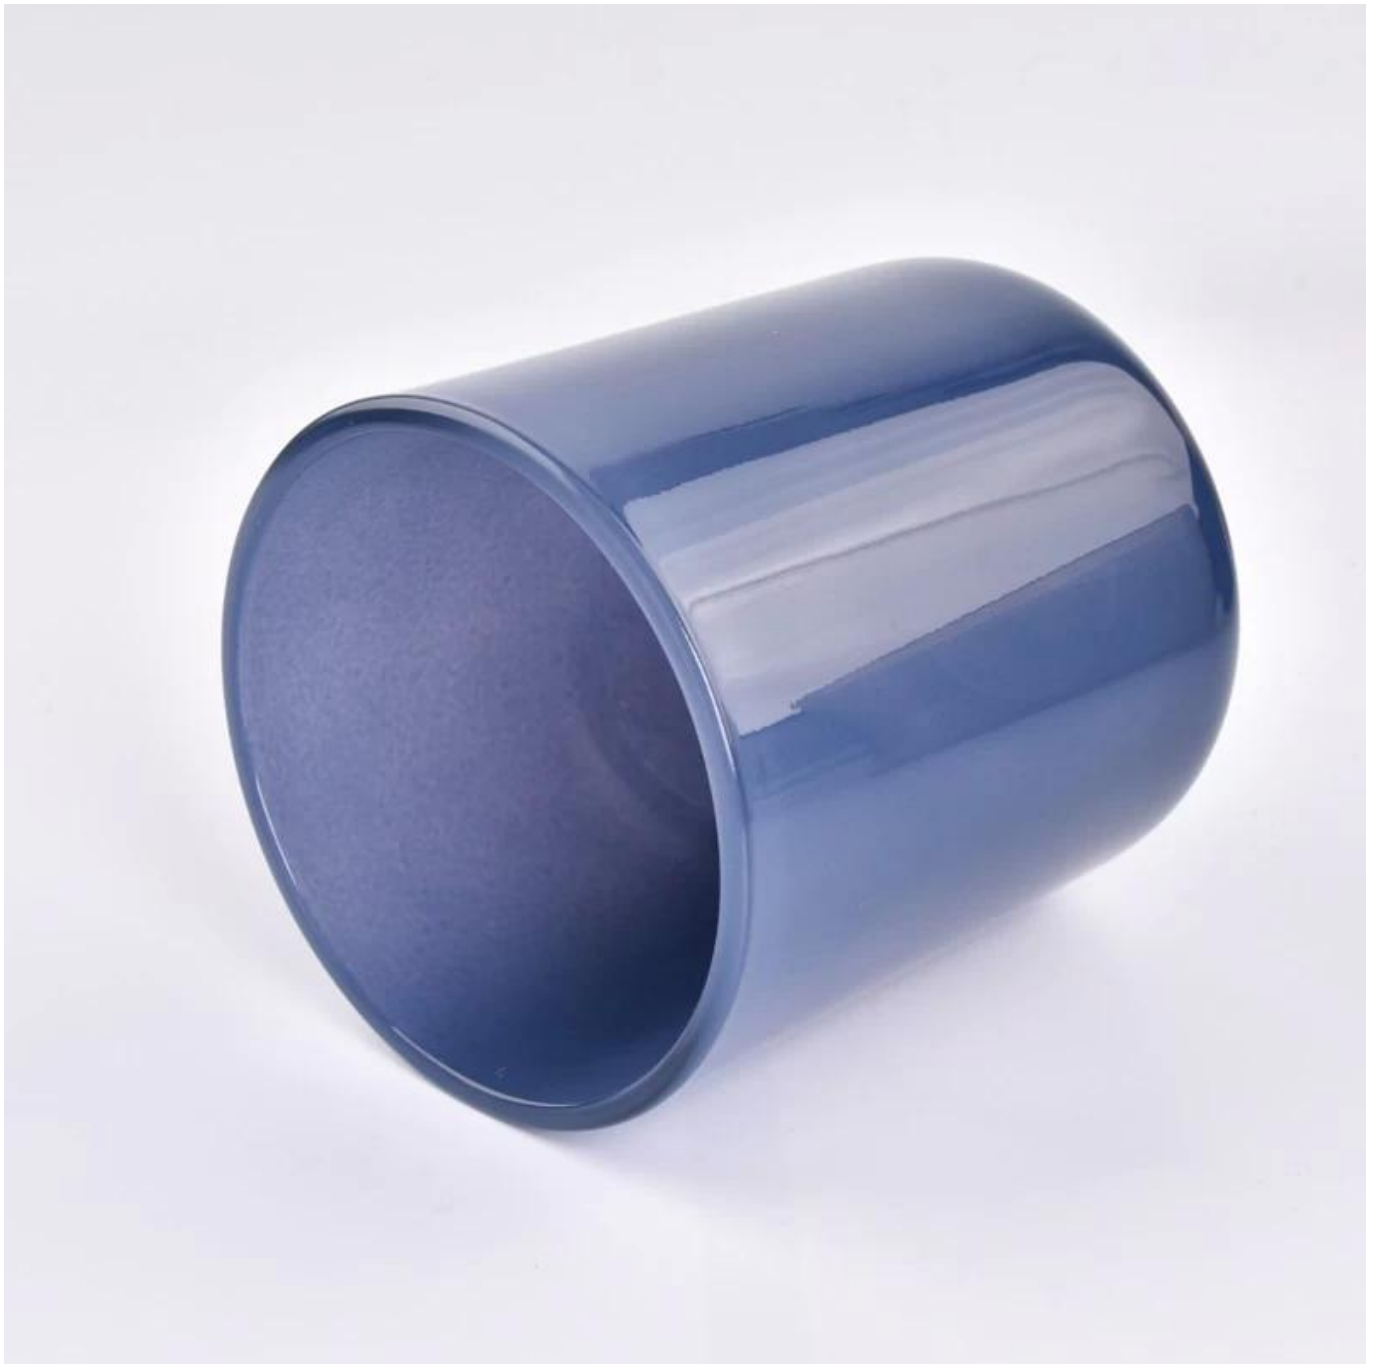

περιγραφή προϊόντος

Όνομασία προϊόντος	Hot Sale Γυάλινα δοχεία κεριών 15 oz
Δείγμα χρόνου	1. 5 ημέρες εάν υπάρχει σχήμα και μέγεθος γυαλιού 2. 15 ημέρες, εάν χρειάζεστε νέα σχήματα και μεγέθη γυαλιού
Μετρήσει	Αριθμός είδους:SGHY23101102 Πάνω διάμετρος: 95 mm Κάτω διάμετρος: 90 mm Ύψος: 109 mm Βάρος: 485 g Χωρητικότητα: 508 ml MOQ: 3000 τεμάχια
Συσκευασία	Κανονική συσκευασία, Ατομικό κουτί δώρου, κουτί PVC, κουτί παραθύρου, έγχρωμο κουτί, λευκό κουτί κ.λπ
Ωρα παράδοσης	Εντός 35 ημερών από την επιβεβαίωση του δείγματος και της παραγγελίας
Όρος πληρωμής	Προκαταβολή 30% από T/T και το υπόλοιπο έναντι του αντιγράφου του B/L
Αποστολή	Δια θαλάσσης, αεροπορικώς, με Express και ο ναυτιλιακός σας πράκτορας είναι αποδεκτός
Περίπτωση χρήσης	Διακόσμηση σπιτιού, Διακόσμηση γάμου, Μπομπονιέρες γάμου, Βελτίωση διακόσμησης,

een pure and fresh
ry style to live in

CEN

COVERING
COMMUTE

De

Αυτό το κλασικό σαφές **γυάλινο βάζο κεριών** είναι μια εξαιρετική επιλογή για κεριά αρωματοθεραπείας υψηλής ποιότητας. Είναι πολύ ευέλικτο για χρήση γύρω από ένα σπίτι, εστιατόριο ή χώρο λιανικής ως ποτήρι, κύπελλο νερού ή ως στολίδι στο σπίτι.

Διαφανής **κηροπήγιο** κατασκευασμένο από χοντρό γυαλί χωρίς μόλυβδο, για να επιτευχθεί ομαλή εμφάνιση, καλή αντοχή στη φθορά, αντοχή στη διάβρωση, μεγάλη διάρκεια ζωής. Είναι επίσης τέλεια βάζα κεριών για την κατασκευή κεριών.