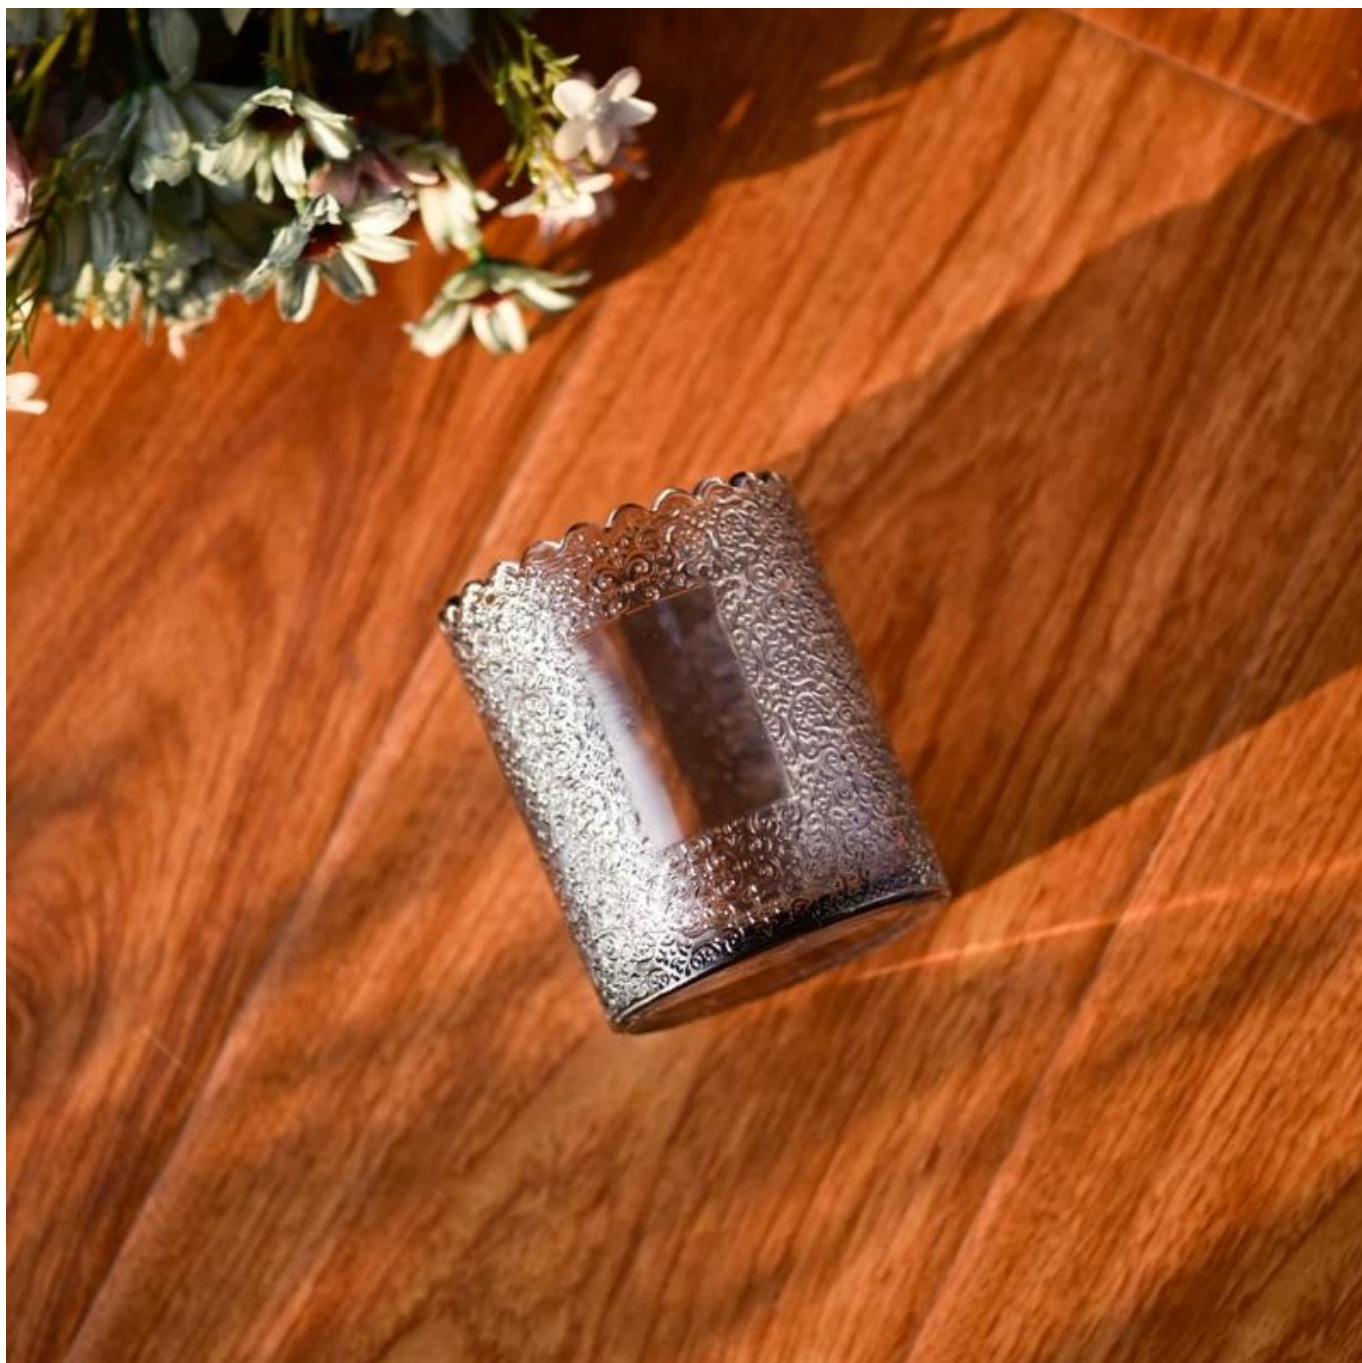

Μεγάλη γκάμα εφαρμογής