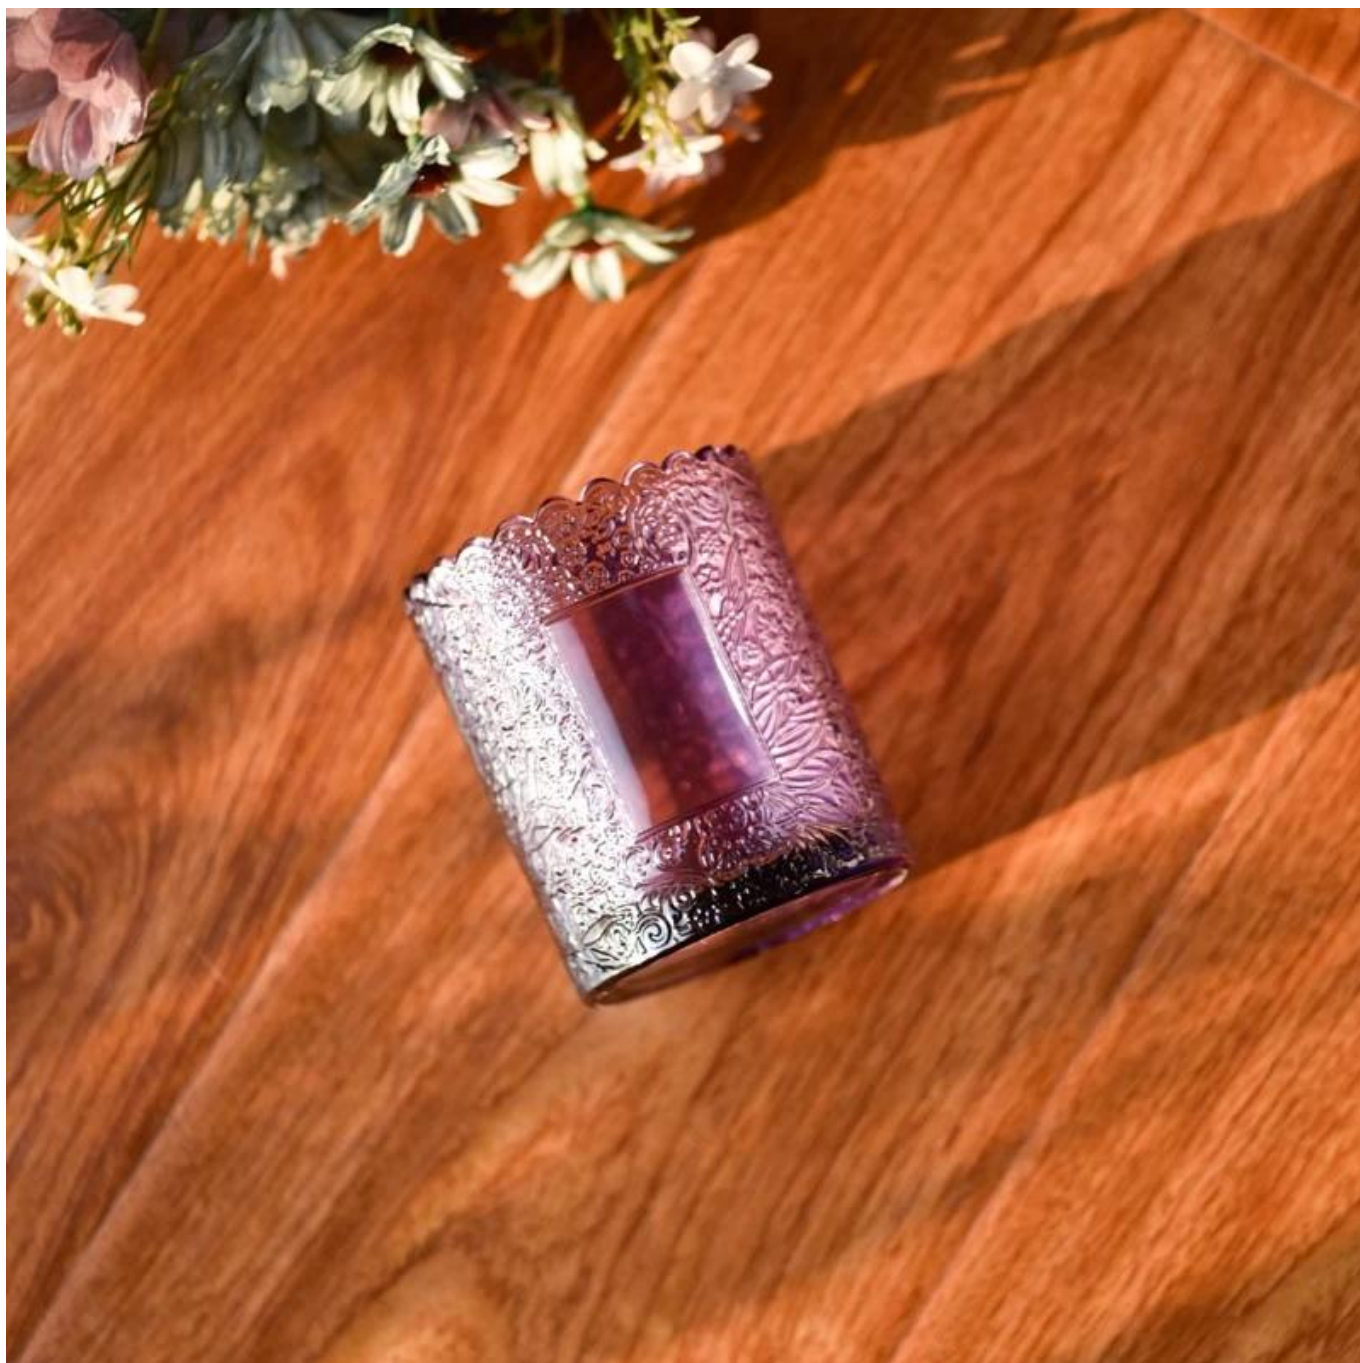

Μεγάλη γκάμα εφαρμογής