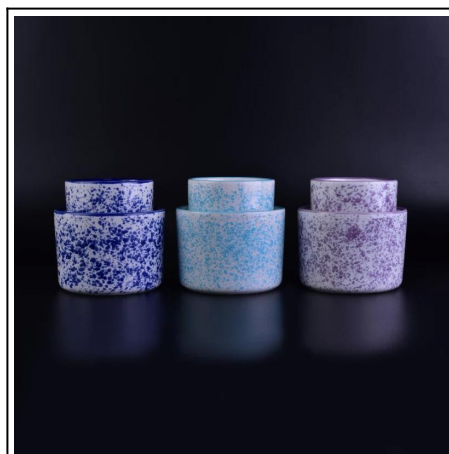

More Product Pictures

Παρόμοια προϊόντα:

Office & Sample Room

[Shenzhen Sunny Glassware Co., Ltd.](#) ιδρύθηκε το 1992. Βρισκόμαστε σε αυτόν τον κλάδο για περισσότερα από 20 χρόνια, ως επαγγελματίας κατασκευαστής, ειδικευόμαστε στο σχεδιασμό υαλικών, στην κατασκευή γυάλινων σκευών καθώς και στην εξαγωγή. Οι σειρές προϊόντων μας κυμαίνονται από χειροποίητα έως μηχανολογικά. Έχουμε ήδη παράγει άφθονα προϊόντα όπως [γυάλινο ποτήρι](#), [βοριοπυριτικό γυαλί](#), [μπουκάλια](#), [βάζο](#), [μπολ](#), [κηροπήγιο](#), [βλαστικά](#), [τασάκι](#), [επιτραπέζια σκεύη](#), [γυαλί κλπ.](#) όλα τα γυάλινα σκεύη καθημερινής χρήσης, συνολικά υπάρχουν περισσότερα από 4.000 διαφορετικά στυλ. Έχουμε μια εξαιρετική ομάδα σχεδιασμού για καινοτόμο δημιουργία προϊόντων και αυστηρό QC team για διασφάλιση ποιότητας. Υποστηρίζονται επίσης οι διακομιστές OEM / ODM.