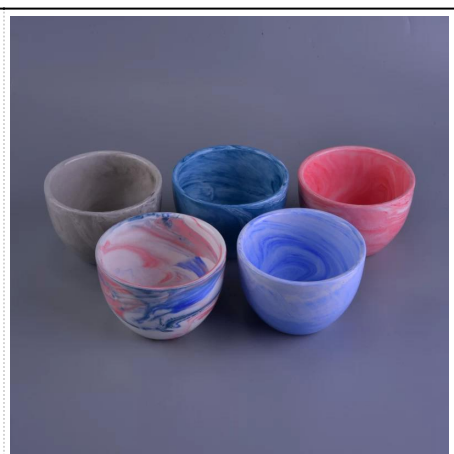

More Product Pictures

Παρόμοια προϊόντα:

Office & Sample Room

[Shenzhen Sunny Glassware Co., Ltd.](#) ιδρύθηκε το 1992. Βρισκόμαστε σε αυτόν τον κλάδο για περισσότερα από 20 χρόνια, ως επαγγελματίας κατασκευαστής, ειδικευόμαστε στο σχεδιασμό υαλικών, στην κατασκευή γυάλινων σκευών καθώς και στην εξαγωγή. Οι σειρές προϊόντων μας κυμαίνονται από χειροποίητα έως μηχανολογικά. Έχουμε ήδη παράγει άφθονα προϊόντα όπως [γυάλινο ποτήρι](#), [βοριοπυριτικό γυαλί](#), [μπουκάλια](#), [βάζο](#), [μπολ](#), [κηροπήγιο](#), [βλαστικά](#), [τασάκι](#), [επιτραπέζια σκεύη](#), [γυαλί κλπ.](#) όλα τα γυάλινα σκεύη καθημερινής χρήσης, συνολικά υπάρχουν περισσότερα από 4.000 διαφορετικά στυλ. Έχουμε μια εξαιρετική ομάδα σχεδιασμού για καινοτόμο δημιουργία προϊόντων και αυστηρό QC team για διασφάλιση ποιότητας. Υποστηρίζονται επίσης οι διακομιστές OEM / ODM.