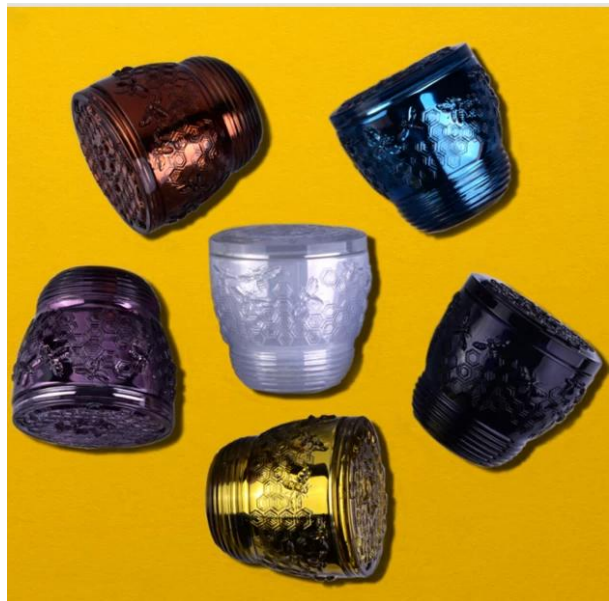

Διακεκριμένο πλεονέκτημα της αγοράς

- . Επικεντρωθείτε στον πολυτελή σχεδιασμό
- . Περίπου 80% προμηθευτής αρωμάτων στις ΗΠΑ
- . AQL plus 6 Sunny αυστηρό πρότυπο ελέγχου QC
- . Διατηρήστε την ποιότητα με προϊόντα και δείγματα

Αίσθηση σχεδιασμού τελετής

- . Βραβεύτηκε το Beauty of Made-in-China
- . Έχω υπέροχο θαυμασμό NEST Fragrances
- . Δώρα φίλων ή επιχειρηματικών σχέσεων
- . Χαλάρωση και χαλάρωση