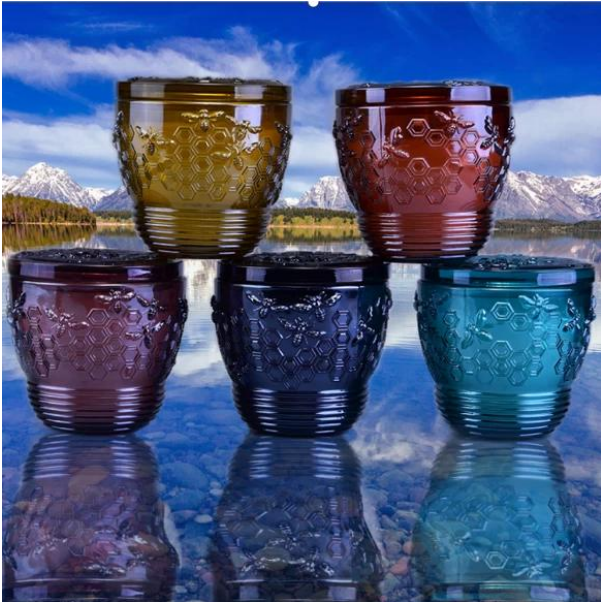

Διακεκριμένο πλεονέκτημα της αγοράς

- . Επικεντρωθείτε στον πολυτελή σχεδιασμό
- . Περίπου 80% προμηθευτής αρωμάτων στις ΗΠΑ
- . AQL plus 6 Sunny αυστηρό πρότυπο ελέγχου QC
- . Διατηρήστε την ποιότητα με προϊόντα και δείγματα

Αίσθηση σχεδιασμού τελετής

- . Βραβεύτηκε το Beauty of Made-in-China
- . Έχω υπέροχο θαυμασμό NEST Fragrances
- . Δώρα φίλων ή επιχειρηματικών σχέσεων
- . Χαλάρωση και χαλάρωση