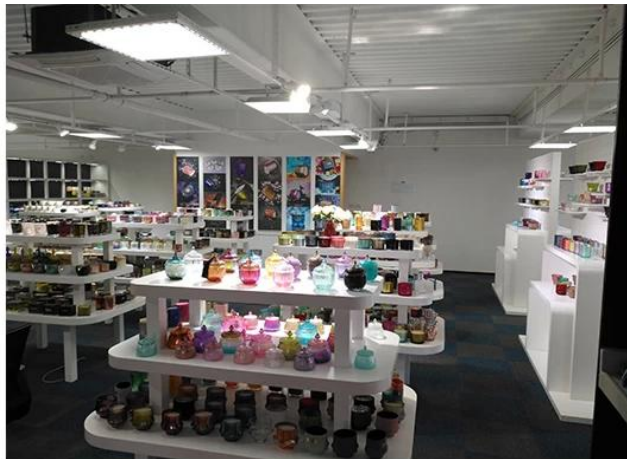

- . Καφές ή μπαρ
- . Ιδανικό για οικογένειες, ξενοδοχεία ή κήπους
- . Το δώρο του γλυκού εραστή
- . Κάθε ανακαίνιση

Range of the application

Office & Sample Room

Αγοράσαμε ένα διεθνές γραφείο 1.800 τετραγωνικών μέτρων στο Σενζέν.

Δείγμα οθόνης

Το Sunny Glassware παρέχει περισσότερα από απλά **Το δωμάτιο δειγμάτων Shenzhen έχει 5000 κομμάτια** Ένα ευρύ φάσμα επιλογών. Κέρδισε ένα μεγάλο φύλλο [Κριτικές πελατών](#). Καλώς ήλθατε στο γραφείο της Shenzhen! Η εικόνα έχει ως εξής **Ακριβώς μέρος του κηροπήγιου μας** Καλώς ήλθατε στο γραφείο της Shenzhen για να βρείτε το αγαπημένο σας, θα σας φέρει πολλές εκπλήξεις, γιατί είναι δύσκολο να βρείτε έναν άλλο προμηθευτή στην Κίνα.