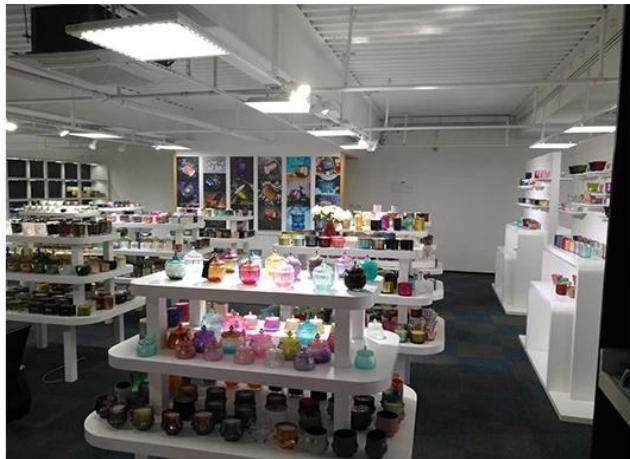

Η σκηνή της ζωής

- . Καφές ή μπαρ
- . Ιδανικό για οικογένειες, ξενοδοχεία ή κήπους
- . Το δώρο του γλυκού εραστή
- . Κάθε ανακαίνιση

Range of the application

Office & Sample Room

Αγοράσαμε ένα διεθνές γραφείο 1.800 τετραγωνικών μέτρων στο Σενζέν.

Δείγμα οθόνης

Το Meiyang Glass παρέχει περισσότερα από απλά **Το δωμάτιο δειγμάτων Shenzhen έχει 5000 κομμάτια** Ένα ευρύ φάσμα επιλογών. Κέρδισε ένα μεγάλο φύλλο [Κριτικές πελατών](#). Καλώς ήλθατε στο γραφείο της Shenzhen! Η εικόνα έχει ως εξής **Ακριβώς μέρος του κηροπήγιου μας** Καλώς ήλθατε στο γραφείο της Shenzhen για να βρείτε το αγαπημένο σας, θα σας φέρει πολλές εκπλήξεις, γιατί είναι δύσκολο να βρείτε έναν άλλο προμηθευτή στην Κίνα.