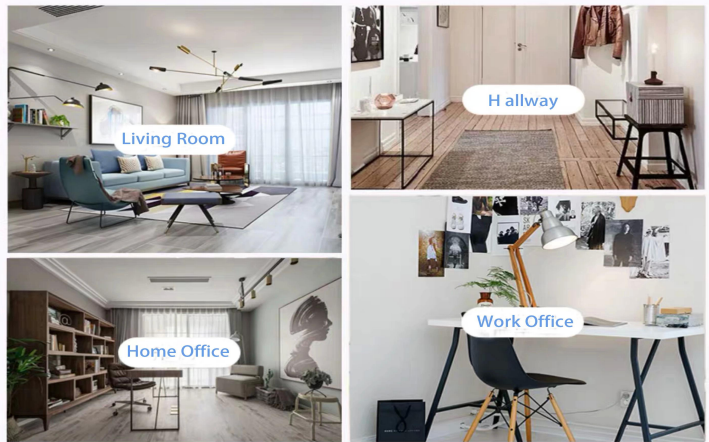

Η σκηνή της ζωής

- . Καφές ή μπαρ
- . Ιδανικό για οικογένειες, ξενοδοχεία ή κήπους
- . Το δώρο του γλυκού εραστή
- . Κάθε ανακαίνιση

Range of the application

Office & Sample Room

Αγοράσαμε ένα διεθνές γραφείο 1.800 τετραγωνικών μέτρων στο Σενζέν.

Δείγμα οθόνης

Το Meiyang Glass παρέχει περισσότερα από απλά **Το δωμάτιο δειγμάτων Shenzhen έχει 5000 κομμάτια** Ένα ευρύ φάσμα επιλογών. Κέρδισε ένα μεγάλο φύλλο [Κριτικές πελατών](#). Καλώς ήλθατε στο γραφείο της Shenzhen! Η εικόνα έχει ως εξής **Ακριβώς μέρος του κηροπήγιου μας** Καλώς ήλθατε στο γραφείο της Shenzhen για να βρείτε το αγαπημένο σας, θα σας φέρει πολλές εκπλήξεις, γιατί είναι δύσκολο να βρείτε έναν άλλο προμηθευτή στην Κίνα.