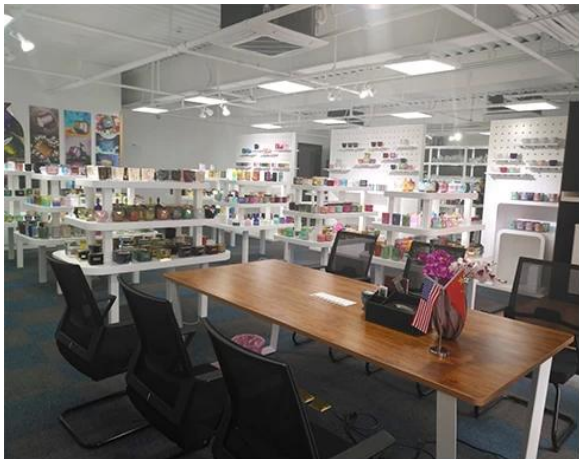

Η σκηνή της ζωής

- . Καφές ή μπαρ
- . Ιδανικό για οικογένειες, ξενοδοχεία ή κήπους
- . Το δώρο του γλυκού εραστή
- . Κάθε ανακαίνιση

Range of the application

Office & Sample Room

Αγοράσαμε ένα διεθνές γραφείο 1.800 τετραγωνικών μέτρων στο Σενζέν.

Δείγμα οθόνης

Το Meiyang Glass παρέχει περισσότερα από απλά **Το δωμάτιο δειγμάτων Shenzhen έχει 5000 κομμάτια** Ένα ευρύ φάσμα επιλογών. Κέρδισε ένα μεγάλο φύλλο [Κριτικές πελατών](#). Καλώς ήλθατε στο γραφείο της Shenzhen! Η εικόνα έχει ως εξής **Ακριβώς μέρος του κηροπήγιου μας** Καλώς ήλθατε στο γραφείο της Shenzhen για να βρείτε το αγαπημένο σας, θα σας φέρει πολλές εκπλήξεις, γιατί είναι δύσκολο να βρείτε έναν άλλο προμηθευτή στην Κίνα.