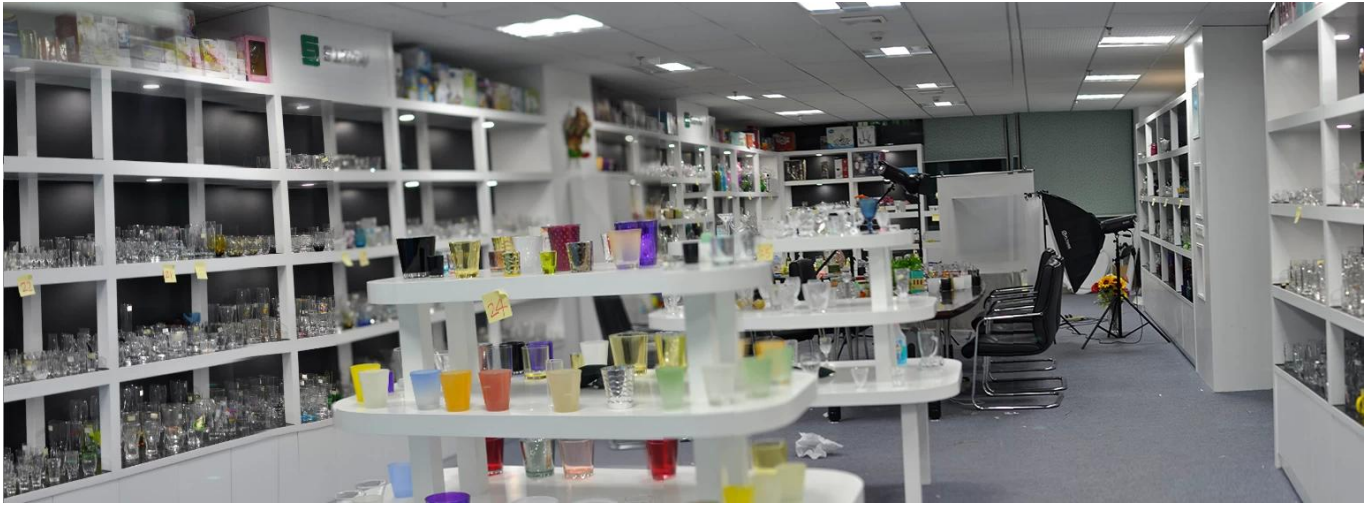

[More Product Pictures](#)

Similar Products Link

## Office & Sample Room

[Shenzhen Sunny Glassware Co., Ltd.](#) ιδρύθηκε το 1992. Βρισκόμαστε σε αυτόν τον τομέα της βιομηχανίας για περισσότερα από 20 χρόνια, ως επαγγελματίας κατασκευαστής, ειδικευόμαστε στο σχεδιασμό υαλικών, στην κατασκευή υαλικών καθώς και στην εξαγωγή. Οι σειρές προϊόντων μας κυμαίνονται από χειροποίητα έως μηχανολογικά. Έχουμε ήδη παράγει άφθονα προϊόντα όπως [γυάλινο ποτήρι](#), [βοριοπυριτικό γυαλί](#), [γυάλινο βάζο](#), [βάζο](#), [μπολ](#), [κηροπήγιο](#), [βέργες](#), [τασάκι](#), [ταμπλό](#), [γυαλί κλπ.](#) όλα τα γυάλινα σκεύη καθημερινής χρήσης, συνολικά υπάρχουν περισσότερα από 4.000 διαφορετικά στυλ. Έχουμε μια εξαιρετική ομάδα σχεδιασμού για καινοτόμο δημιουργία προϊόντων και αυστηρό QC team για διασφάλιση ποιότητας. Υποστηρίζονται επίσης οι διακομιστές OEM / ODM.