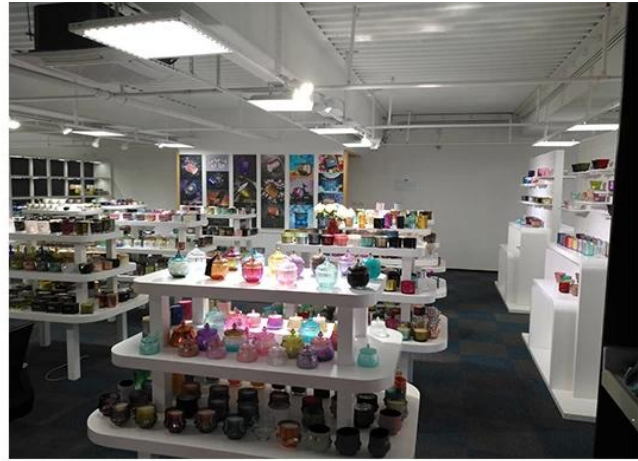

Range of the application

Office & Sample Room

Αγοράσαμε ένα διεθνές γραφείο 1.800 τετραγωνικών μέτρων στο Σενζέν.

Δείγμα αίθουσας

Τα Sunny Glassware παρουσιάζουν περισσότερα από **5.000 αντικείμενα στο δείγμα της αίθουσας Σενζέν** για μια ευρεία επιλογή. κέρδισε υπέροχα [αξιολόγηση πελατών](#). Καλώς ήλθατε στο γραφείο του Shenzhen! Η εικόνα ως εξής είναι **μόνο ένα μέρος των κατόχων κεριών σχεδίασης**, Καλώς ήλθατε στο γραφείο της Shenzhen για να βρείτε τα αγαπημένα σας, θα σας φέρει μια μεγάλη έκπληξη επειδή είναι δύσκολο να βρείτε έναν άλλο προμηθευτή όπως αυτό στην Κίνα.