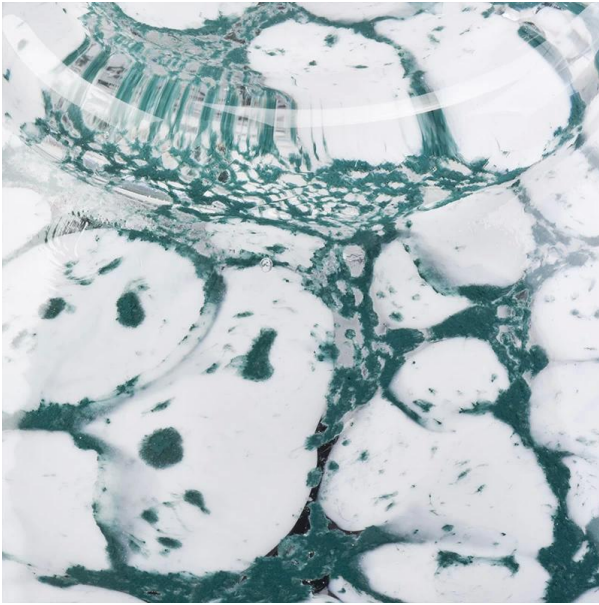

Ο ευέλικτος σχεδιασμός μεγέθους επιτρέπει στην αγορά σας να αναπτυχθεί γρήγορα

Κορυφή dia: 73mm
Κάτω διάμετρο: 83mm
Ύψος: 98 mm
Μέγιστο dia: 85mm
Βάρος: 405g
Χωρητικότητα: 277 ml

Διαθέσιμα προσαρμοσμένα σχέδια και διαφορετικά μεγέθη

Με την ισχυρή υποστήριξή μας, οι πελάτες μας αυξάνονται ραγδαία, από μικρά εργαστήρια έως ηγέτες της βιομηχανίας.

Η σκηνή της ζωής

- . Καφές ή μπαρ
- . Ιδανικό για οικογένειες, ξενοδοχεία ή κήπους
- . Το δώρο του γλυκού εραστή
- . Κάθε ανακαίνιση