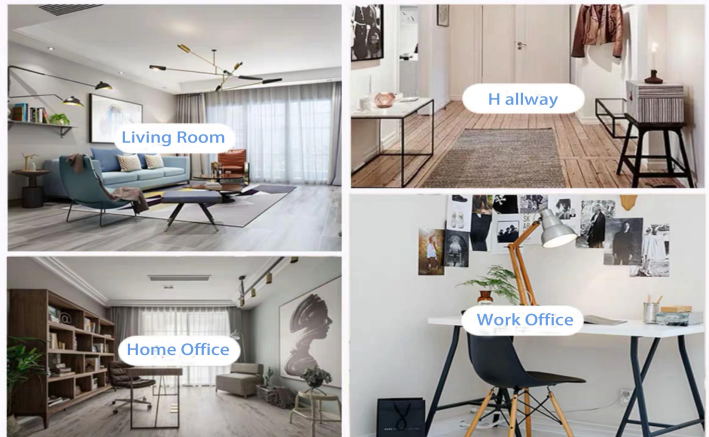

Η σκηνή της ζωής

- . Καφές ή μπαρ
- . Ιδανικό για οικογένειες, ξενοδοχεία ή κήπους
- . Το δώρο του γλυκού εραστή
- . Κάθε ανακαίνιση

Range of the application

Office & Sample Room

Αγοράσαμε ένα διεθνές γραφείο 1.800 τετραγωνικών μέτρων στο Σενζέν.

Δείγμα οθόνης

Το Meiyang Glass παρέχει περισσότερα από απλά **Το δωμάτιο δειγμάτων Shenzhen έχει 5000 κομμάτια** Ένα ευρύ φάσμα επιλογών. Κέρδισε ένα μεγάλο φύλλο [Κριτικές πελατών](#). Καλώς ήλθατε στο γραφείο της Shenzhen! Η εικόνα έχει ως εξής **Ακριβώς μέρος των κεριών σχεδιασμού μας** Καλώς ήλθατε στο γραφείο της Shenzhen για να βρείτε το αγαπημένο σας, θα σας φέρει πολλές εκπλήξεις, γιατί είναι δύσκολο να βρείτε έναν άλλο προμηθευτή στην Κίνα.