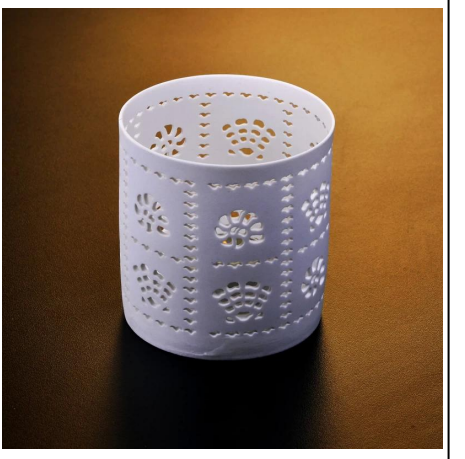

Κεραμικό κερί με καπάκι

Product Details

	Όνομα προϊόντος	Κεραμικό κερί με καπάκι
	Στοιχείο αριθ.	SGDS15061901
	Μέγεθος	T: 90mm * B: 113mm * H: 110mm
	Μάρκα	Sunny Γυάλινα σκεύη
	Δείγμα χρόνου	1,5 ημέρες εάν υπάρχει σχήμα και μέγεθος προϊόντων 2.15 ημέρες εάν χρειάζεστε νέο σχήμα και μέγεθος προϊόντων
	Συσκευασία	Κανονική συσκευασία ασφαλείας 24τμχ / 36τμχ / 48τμχ κ.λπ. ανά χαρτοκιβώτιο εξαγωγής με διαχωριστικό αυγών
	ΜΟQ	10000 τεμ
	Ωρα παράδοσης	Εντός 35 ημερών από την επιβεβαίωση της παραγγελίας
	Όροι πληρωμής	30% κατάθεση από T / T εκ των προτέρων, το υπόλοιπο μετά την εμφάνιση του αντιγράφου B / L
	Χαρακτηριστικό του προϊόντος	1. Υψηλής ποιότητας και ανταγωνιστικές τιμές 2. Γνωρίστε τη δοκιμή FDA, SGS, LFGB κ.λπ. 3. Φιλικό προς το περιβάλλον 4. Ισχύει ευρέως για γάμο, πάρτι, σπίτι, μπαρ κ.λπ. 5. Μηχανή

More Product Pictures

[Similar Products Link](#)

Office & Sample Room

Spray colour