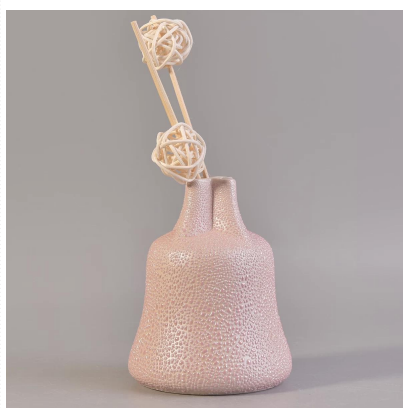

More Product Pictures

Similar Products Link

[κεραμικές φιάλες διαχύτη με μαργαριτάρι](#)