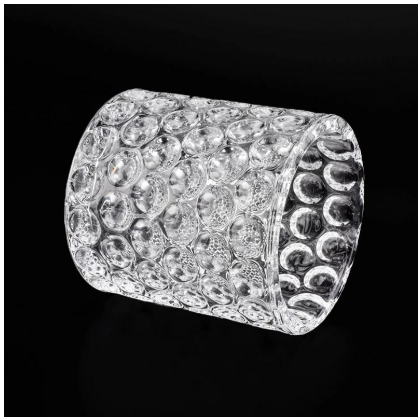

Επίγνωση
σχεδιασμού
τελετών

Σχεδιασμένο
από βραβευμένο
επαγγελματία
στο SG

. Αποκτά
αρώματα NEST
με μεγάλο
θαυμασμό

. Δώρο φίλου ή
επιχειρηματικής
σχέσης

. Χαλάρωση και
ρομαντική ζωή

Προσαρμοσμένα σχέδια και διαφορετικά μεγέθη διαθέσιμα
 Αριθμός είδους: SGHX19070103
 Πάνω διάμετρος: 87mm
 Κάτω διάμετρος: 87mm
 Ύψος: 87mm
 Βάρος: 395g
 Χωρητικότητα: 300ml
 MOQ: 3000 τεμ
 Με την ισχυρή υποστήριξή μας, οι πελάτες μας αυξάνονται ραγδαία, από μικρά εργαστήρια μέχρι κορυφαίους κλάδους.