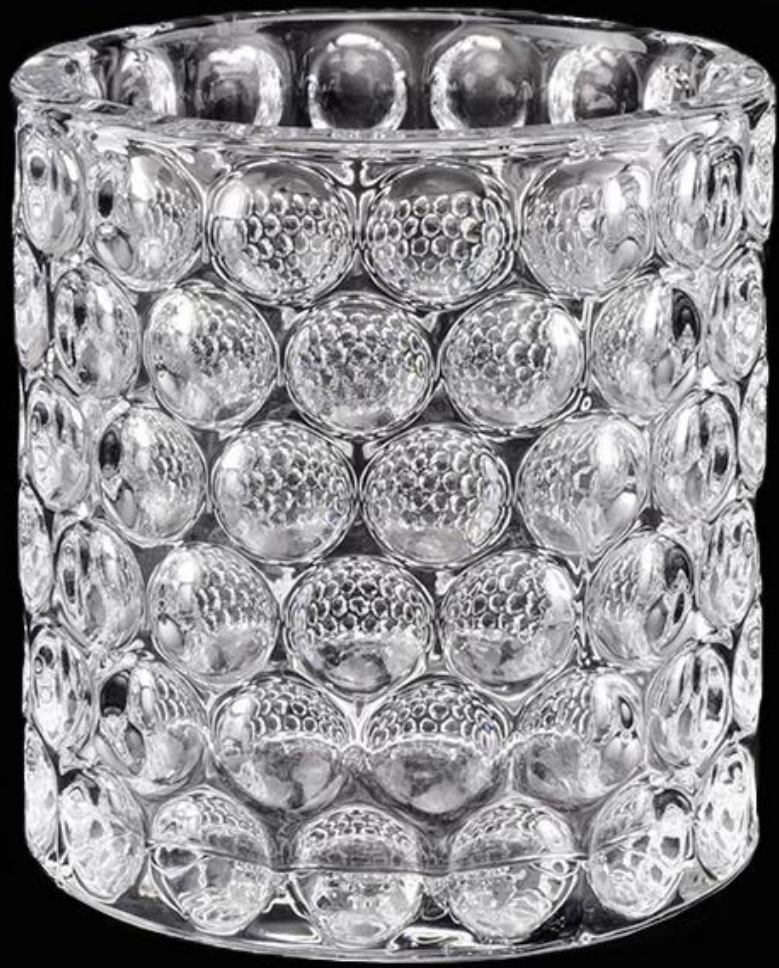

Επίγνωση
σχεδιασμού
τελετών

Σχεδιασμένο
από βραβευμένο
επαγγελματία
στο SG

. Αποκτά
αρώματα NEST
με μεγάλο
θαυμασμό

. Δώρο φίλου ή
επιχειρηματικής
σχέσης

. Χαλάρωση και
ρομαντική ζωή

Προσαρμοσμένα σχέδια και διαφορετικά μεγέθη διαθέσιμα
 Αριθμός είδους: SGHX19070103
 Πάνω διάμετρος: 87mm
 Κάτω διάμετρος: 87mm
 Ύψος: 87mm
 Βάρος: 395g
 Χωρητικότητα: 300ml
 MOQ: 3000 τεμ
 Με την ισχυρή υποστήριξή μας, οι πελάτες μας αυξάνονται ραγδαία, από μικρά εργαστήρια μέχρι κορυφαίους κλάδους.

Αριθμός αντικειμένου.	SGHX19070103
Υλικό	γυάλινο βάζο κεριών
σκάφος	πεπαισμένα γυάλινα δοχεία κεριών
Δείγμα χρόνου	1. 5 ημέρες εάν υπάρχει σχήμα και μέγεθος γυαλιού 2. 15 ημέρες, εάν χρειάζεστε νέα σχήματα και μεγέθη γυαλιού
Συσκευασία	Η συνηθισμένη συσκευασία, 4 τεμάχια στο εσωτερικό κουτί, 48 τεμάχια κουτί
Χωρητικότητα προϊόντος	500.000 ~ 1.000.000 τεμάχια το μήνα
Ωρα παράδοσης	Εντός 35 ημερών από τη δειγματοληψία και την επιβεβαίωση της παραγγελίας
Οροι πληρωμής	30% κατάθεση από T / T εκ των προτέρων και υπόλοιπο έναντι του αντιγράφου του B / L
Διανομή	Δια θαλάσσης, αεροπορικώς, μέσω express και αποδεκτό ναυτιλιακό πράκτορα
Χαρακτηριστικά Προϊόντος	1. Διακοσμητικά σπιτιού γυάλινο βάζο κεριών υψηλής ποιότητας 2. Κατάλληλο για χρήση σε ξενοδοχείο, σπίτι κ.λπ. 3. Γνωρίστε το τεστ ASTM
Για την επιλογή σας	1. Διάφορα σχέδια και μεγέθη για επιλογή 2. Οποιοδήποτε χρώμα βαμμένο, ψυχρό, επιμεταλλωμένο, μοντέλο λείζερ Κόφτης επεξεργασίας 3. Ειδική συσκευασία ως φιλμ συρρίκνωσης, έγχρωμο κουτί δώρου, λευκό κουτί δώρου κ.λπ. 4. Έχουμε ένα επαγγελματικό εργαστήριο και αποθήκη για να εξασφαλίσουμε το χρόνο παράδοσης