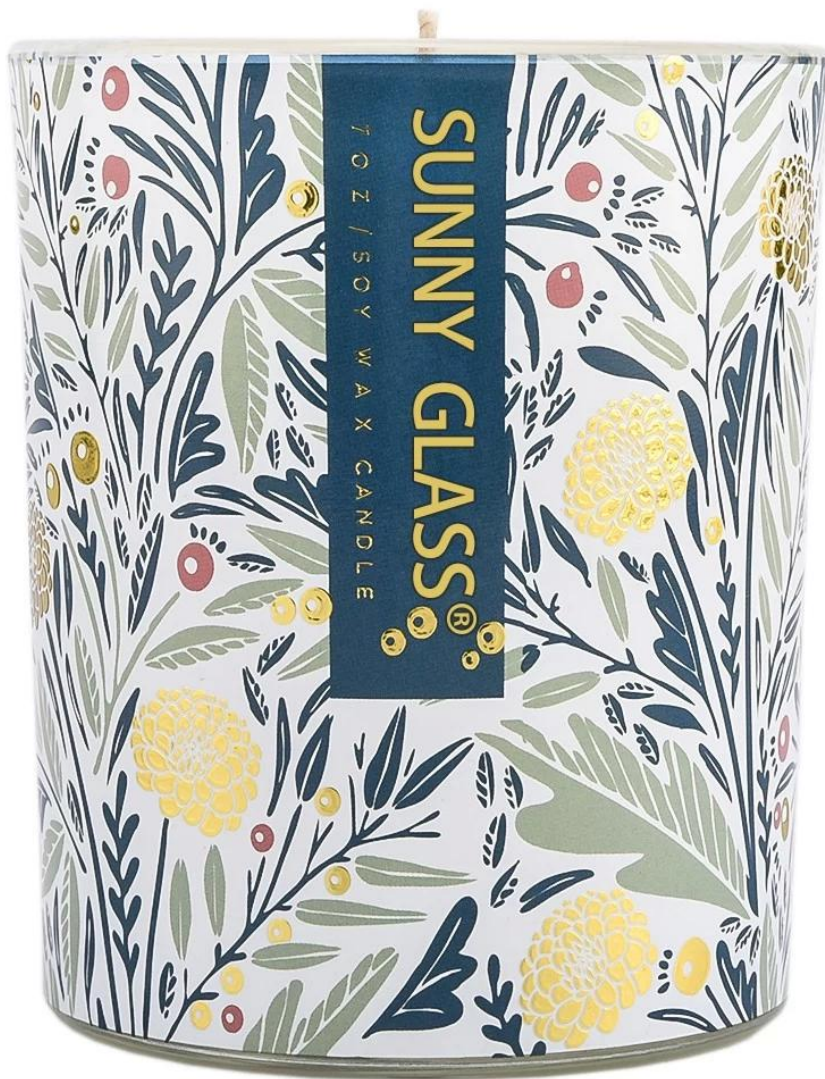

## Βάζα κεριών Περιγραφή

**Μέγεθος: 81mm\*98mm**

Αυτή η νέα σειρά έρχεται με προσαρμοσμένη εκτύπωση χαλκομανιών που είναι καλό να χρησιμοποιηθεί για την ανοιξιιάτικη συλλογή. Το μέγεθος του γυαλιού είναι καλό για να χωράει περίπου 8 ουγκιές κερι.

SUNNY GLASS®

7oz / SOY WAX CANDLE

SUNNY GLASS®

7 OZ / SOY WAX CANDLE

SUNNY GLASS®

7 OZ / SOY WAX CANDLE

Αξεσουάρ κεριών

Ομάδα και Γραφείο