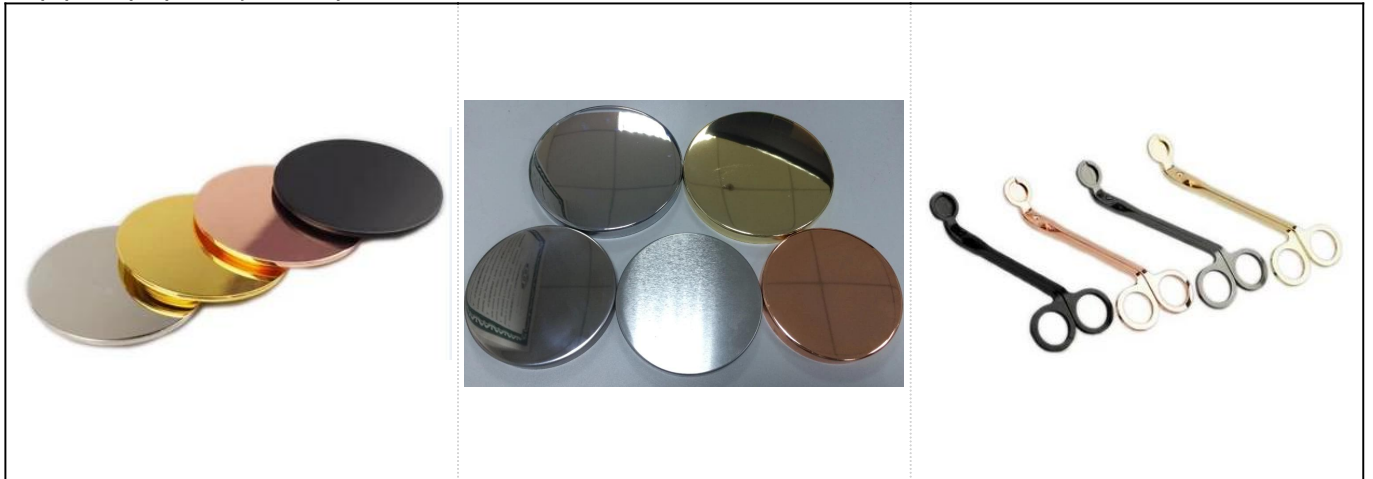

Deep Blue

S16017-130 13.5×13.5×13.0cm  
A

B

C

D

E

F

Συμφωνήθηκε αξεσουάρ: