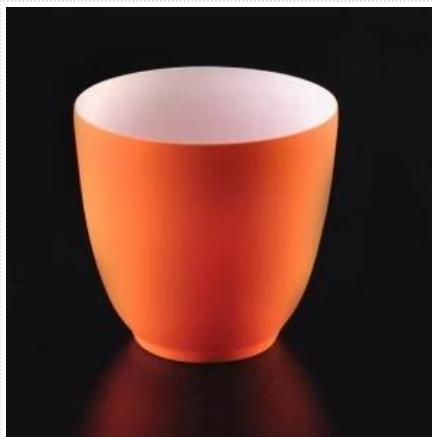

[Κεραμικό πορτοκαλί κερί με λεπτότερο τοίχο](#)