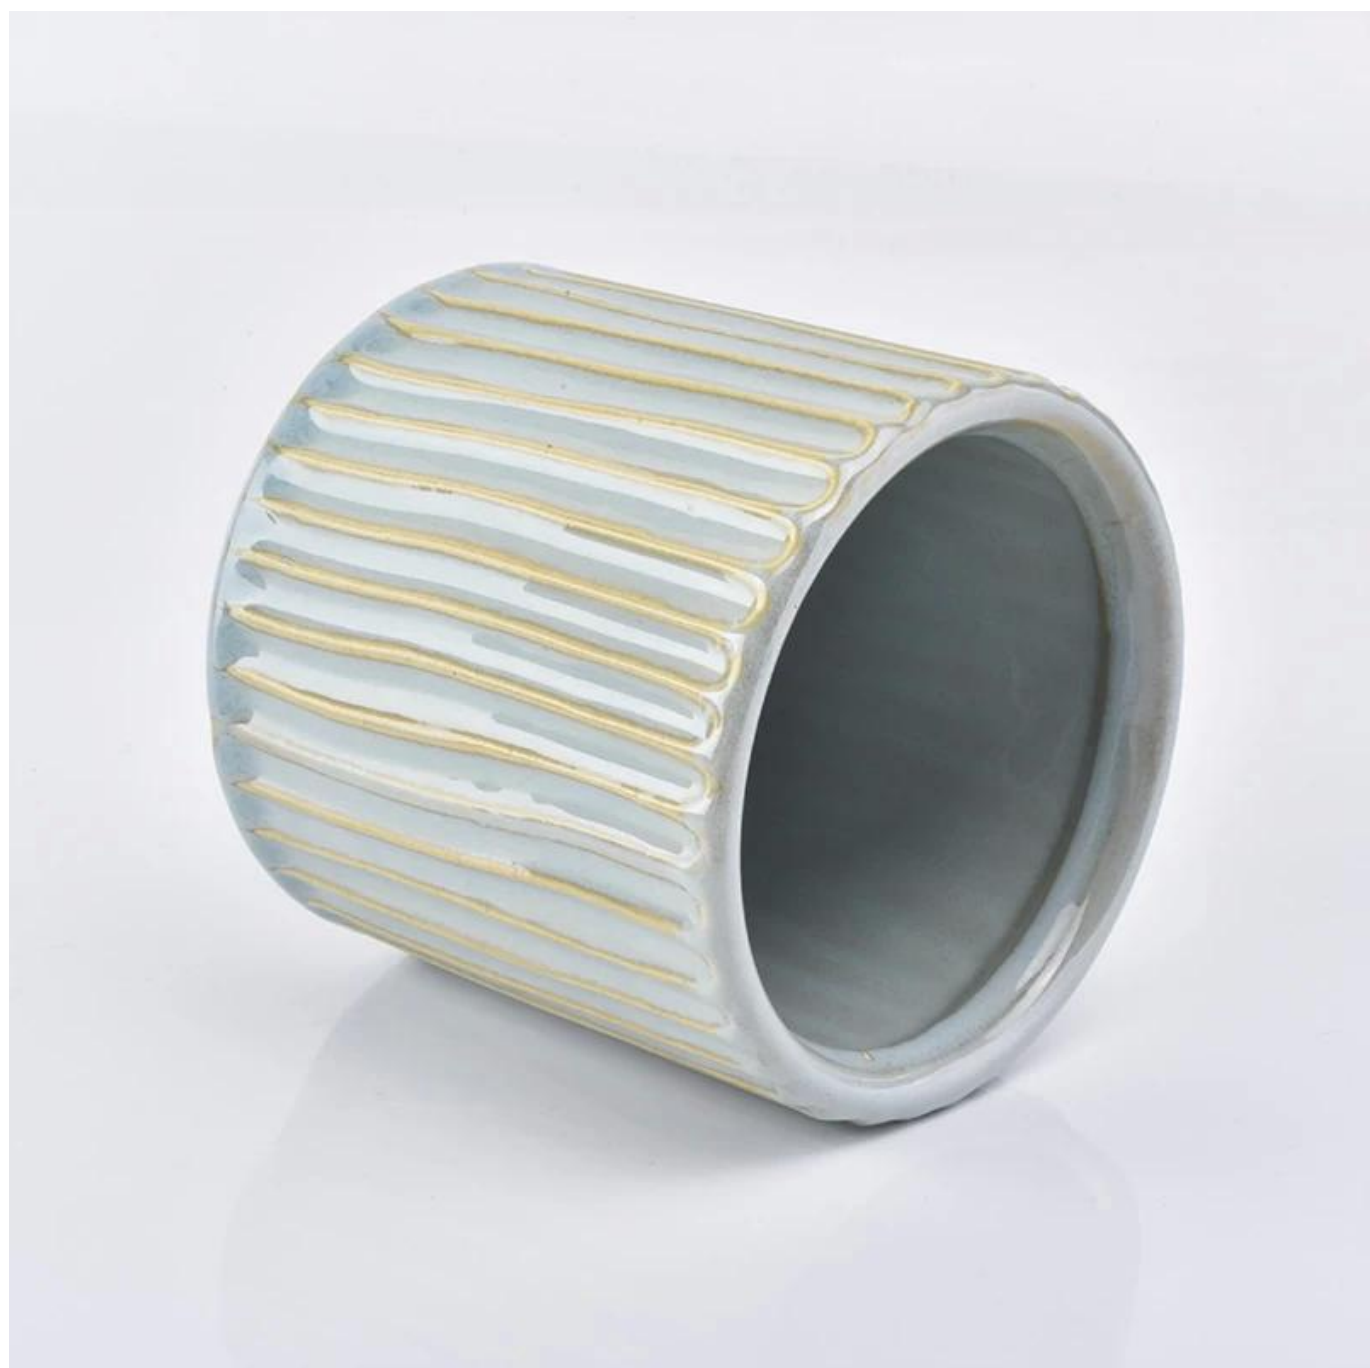

Χονδρική πώληση διακοσμητικών κεραμικών κεριών

Product Details

Όνομα στοιχείου	Χονδρική πώληση διακοσμητικών κεραμικών κεριών
Αριθμός αντικειμένου	SGYC19012238
Μέγεθος	Κορυφή dia: 100mm Κάτω dia: 100mm Ύψος: 100mm Βάρος: 350g Χωρητικότητα: 580 ml
Χωρητικότητα	10 ουγκιές 14 ουγκιές 16 ουγκιές κ.λπ. Είναι διαθέσιμο
Χρόνος δειγματοληψίας	1,5 ημέρες εάν υπάρχει το σχήμα και το μέγεθος των προϊόντων 2.15 ημέρες εάν χρειάζεστε νέο σχήμα και μέγεθος προϊόντων
πακέτο	24pcs / 36pcs / 48pcs κανονική συσκευασία ασφαλείας κ.λπ. Για χαρτοκιβώτιο εξαγωγής με διαχωριστικό αυγών
ΜΟQ	5000τμχ
Ωρα παράδοσης	Εντός 35 ημερών από την επιβεβαιωμένη παραγγελία
Όροι πληρωμής	30% κατάθεση από T / T εκ των προτέρων, το υπόλοιπο μετά την εμφάνιση του αντιγράφου B / L
Χαρακτηριστικά Προϊόντος	<ol style="list-style-type: none">1. Υψηλή ποιότητα και ανταγωνιστικές τιμές2. Δοκιμή FDA, SGS, LFGB κ.λπ.3. Φιλικό προς το περιβάλλον4. Επικεντρώνεται σε μεγάλο βαθμό σε γάμους, πάρτι, σπίτια, μπαρ κ.λπ.5. Μηχανές από γυαλί κεριά

More Product Pictures

hand
Every SCANPAN aluminum product is cast by hand and goes through eight sets of hands. The minutely-controlled process begins with recycled

dition
ovatio
by its premium products and rec...
... in 2016

... the impact of
... stainless steel,
... recycled
... our
... SCANPAN
... Maitre

SCANPAN here
includes 21 Nordic
cookware and 13
and functional lit
Maitre D'hôte
cookware range
copper designs
and serving. The
multi-layer coated
steel inside offers
for excellent heat
100% steel base for
compatibility, an
a beautiful design
also delivers best
make cooking ea
dip-free rim by
making. See it
steel handles the
large feet feet
optimum heat in
SCANPAN like
see it design?
Indonesia with