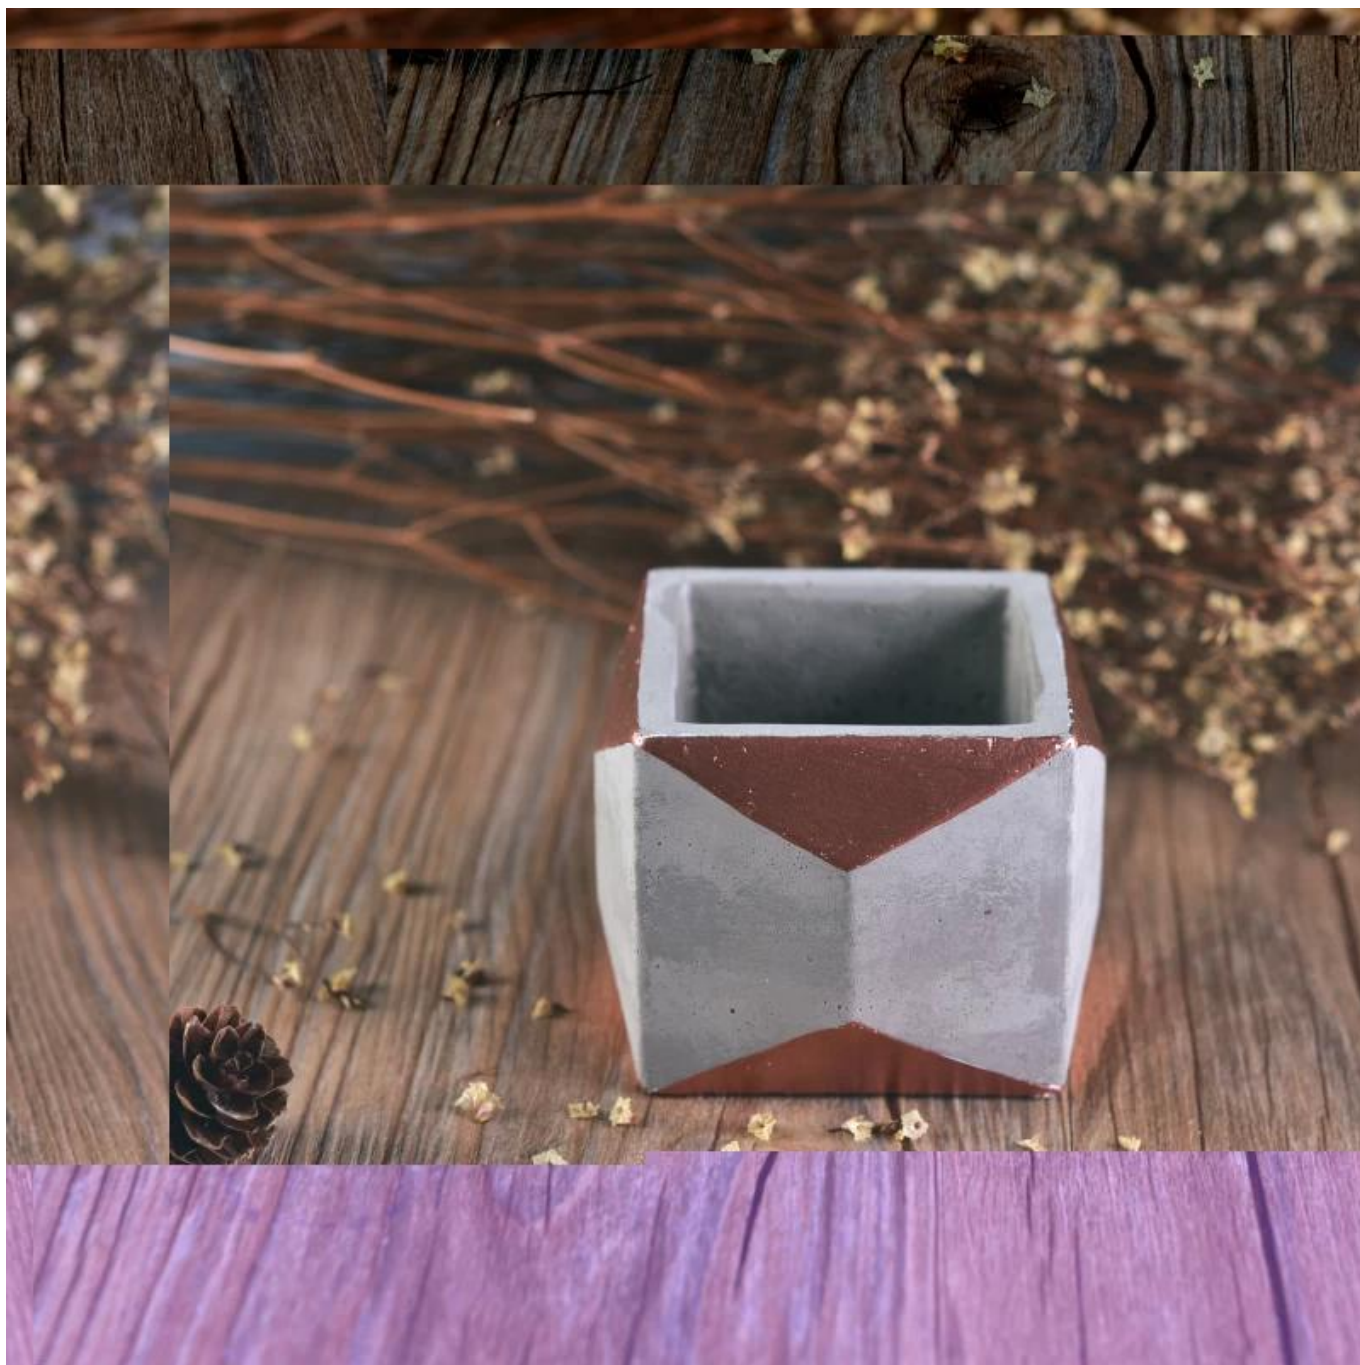

3. Τα δοχεία κεριών κεραμικής μπορούν να διακοσμήσουν τους εσωτερικούς και εξωτερικούς χώρους σας με αυτήν την περίτεχνη γυάλινη κηροπήγια.

4. Το κεραμικό δοχείο κεριών είναι υπέροχο δώρο ως θερμοκήπια και άλλες εκδηλώσεις.

More Product Pictures