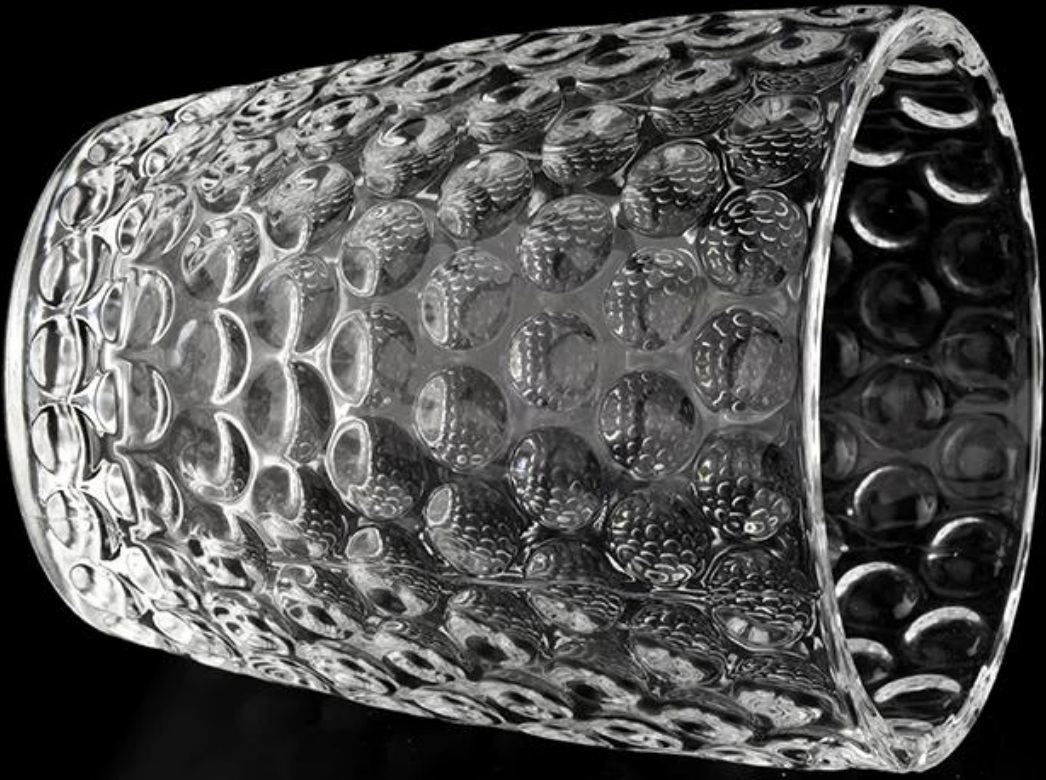

Μετρούν	Αριθμός είδους: SGYH22022308 Πάνω διάμετρος: 82 mm Κάτω διάμετρος: 61mm Ύψος: 99,3 mm Βάρος: 327g Χωρητικότητα: 310ml ΜΟQ: 50.000 τεμάχια
Συσκευασία	Κανονική συσκευασία, Ατομικό κουτί δώρου, κουτί PVC, κουτί παραθύρου, έγχρωμο κουτί, λευκό κουτί κ.λπ
Ωρα παράδοσης	Εντός 35 ημερών από την επιβεβαίωση του δείγματος και της παραγγελίας
Ορος πληρωμής	Προκαταβολή 30% από T/T και το υπόλοιπο έναντι του αντιγράφου του B/L
Αποστολή	Δια θαλάσσης, αεροπορικώς, με Express και ο ναυτιλιακός σας πράκτορας είναι αποδεκτός
Περίσταση χρήσης	Διακόσμηση σπιτιού, Διακόσμηση γάμου, Μπομπονιέρες γάμου, Βελτίωση διακόσμησης,