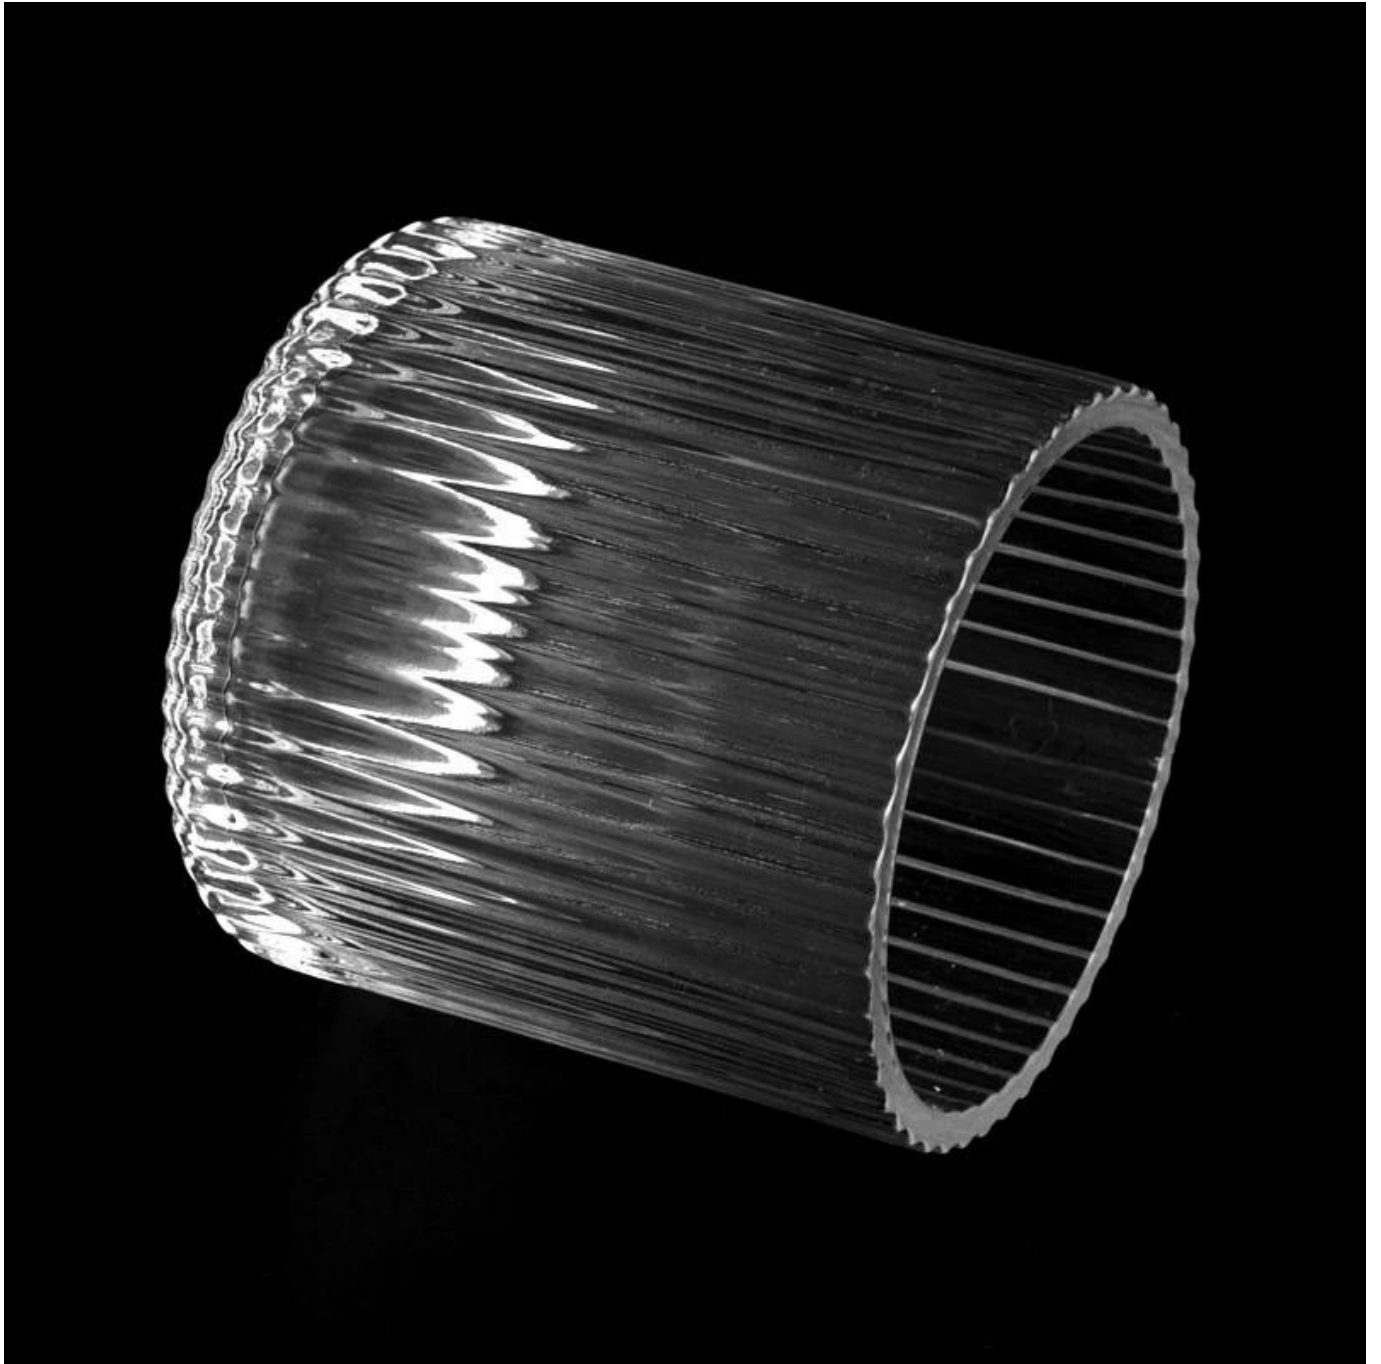

αυλακωτό γυάλινο βάζο για κεριά 7 οz γυάλινο δοχείο κεριών

Γιατί να επιλέξετε Sunny Glassware

- Υψηλή αφοσίωση σε **σχέδιο**, ποτέ συμπίεση **ποιότητα**
 - Sunny Glassware αυστηρά **προστατέψτε τους πελάτες».**, όλα τα πρόσφατα σχεδιασμένα αντικείμενα από εμάς δεν έχουν αντιγραφεί εδώ και τρία χρόνια.
 - **Ποιότητα προϊόντος** είναι η κύρια εστίαση στο Sunny Glassware. Η Sunny Glassware κατεδάφισε κάποτε 80.000 τμχ γυάλινου δοχείου με ελάχιστα ορατό ψεγάδι.
-

Κεριά Βάζα Περιγραφή

Μέγεθος: 79mm*79 mm)

Αυτό το βάζο είναι ξεκάθαρο έρχεται με αυλακωτό βλέμμα. Το μέγεθος του γυαλιού είναι καλό για να χωράει περίπου 7 ουγκιές κεριά.

Αξεσουάρ κεριών

Ομάδα και Γραφείο