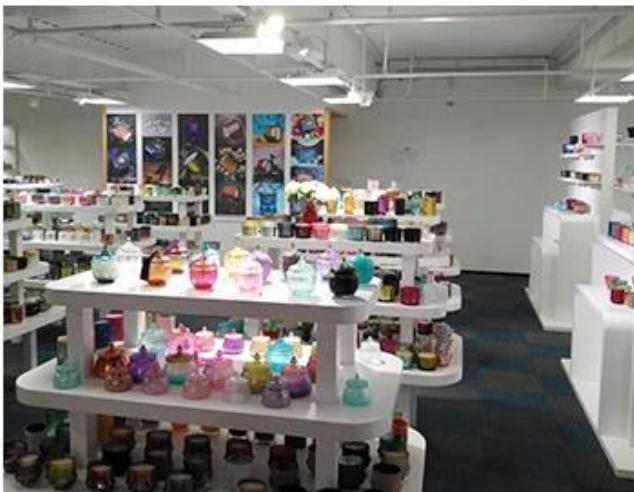

We have Normal packing,PVC box,Window box,carton box,pallet
Color box,White box,ect.
of course,we can customize Individual gift box for you.

Wooden case

Office & Sample Room

Αγοράσαμε ένα διεθνές γραφείο 1.800 τετραγωνικών μέτρων στο Σενζέν.

Δείγμα οθόνης

Το Meiyang Glass παρέχει περισσότερα από απλά **Το δωμάτιο δειγμάτων Shenzhen έχει 5000 κομμάτια** Ένα ευρύ φάσμα επιλογών. Κέρδισε ένα μεγάλο φύλλο [Κριτικές πελατών](#). Καλώς ήλθατε στο γραφείο της Shenzhen! Η εικόνα έχει ως εξής **Ακριβώς μέρος των κεριών σχεδιασμού μας** Καλώς ήλθατε στο γραφείο της Shenzhen για να βρείτε το αγαπημένο σας, θα σας φέρει πολλές εκπλήξεις, γιατί είναι δύσκολο να βρείτε έναν άλλο προμηθευτή στην Κίνα.

SAMPLE ROOM

There are more than 5000 products in
sample room of Sunny Glassware
for your reference. No second Co. in China!

Factory Show

Ακολουθούν φωτογραφίες σημαντικών διαδικτυακών συναλλαγών. Για περισσότερες πληροφορίες για το εργοστάσιο, δείτε: [Περιήγηση στο εργοστάσιο](#)