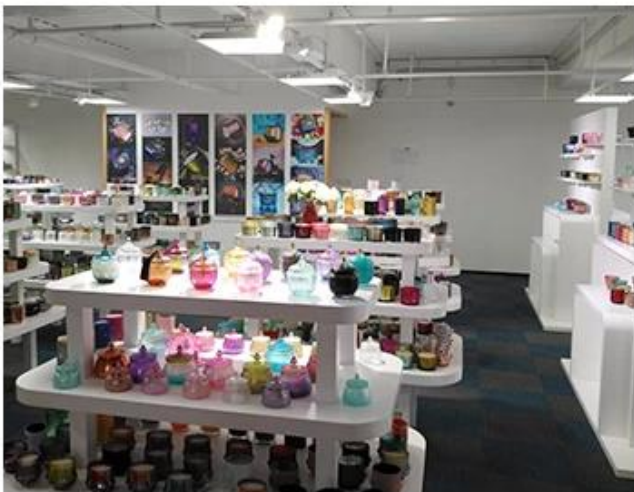

Αγοράσαμε ένα διεθνές γραφείο 1.800 τετραγωνικών μέτρων στο Σενζέν.

Δείγμα οθόνης

Το Meiyang Glass παρέχει περισσότερα από απλά **Το δωμάτιο δειγμάτων Shenzhen έχει 5000 κομμάτια** Ένα ευρύ φάσμα επιλογών. Κέρδισε ένα μεγάλο φύλλο [Κριτικές πελατών](#). Καλώς ήλθατε στο γραφείο της Shenzhen! Η εικόνα έχει ως εξής **Ακριβώς μέρος των κεριών σχεδιασμού μας** Καλώς ήλθατε στο γραφείο της Shenzhen για να βρείτε το αγαπημένο σας, θα σας φέρει πολλές εκπλήξεις, γιατί είναι δύσκολο να βρείτε έναν άλλο προμηθευτή στην Κίνα.

SAMPLE ROOM

There are more than 5000 products in
sample room of Sunny Glassware
for your reference. No second Co. in China!

Factory Show

Ακολουθούν φωτογραφίες σημαντικών διαδικτυακών συναλλαγών. Για περισσότερες πληροφορίες για το εργοστάσιο, δείτε: [Περιήγηση στο εργοστάσιο](#)