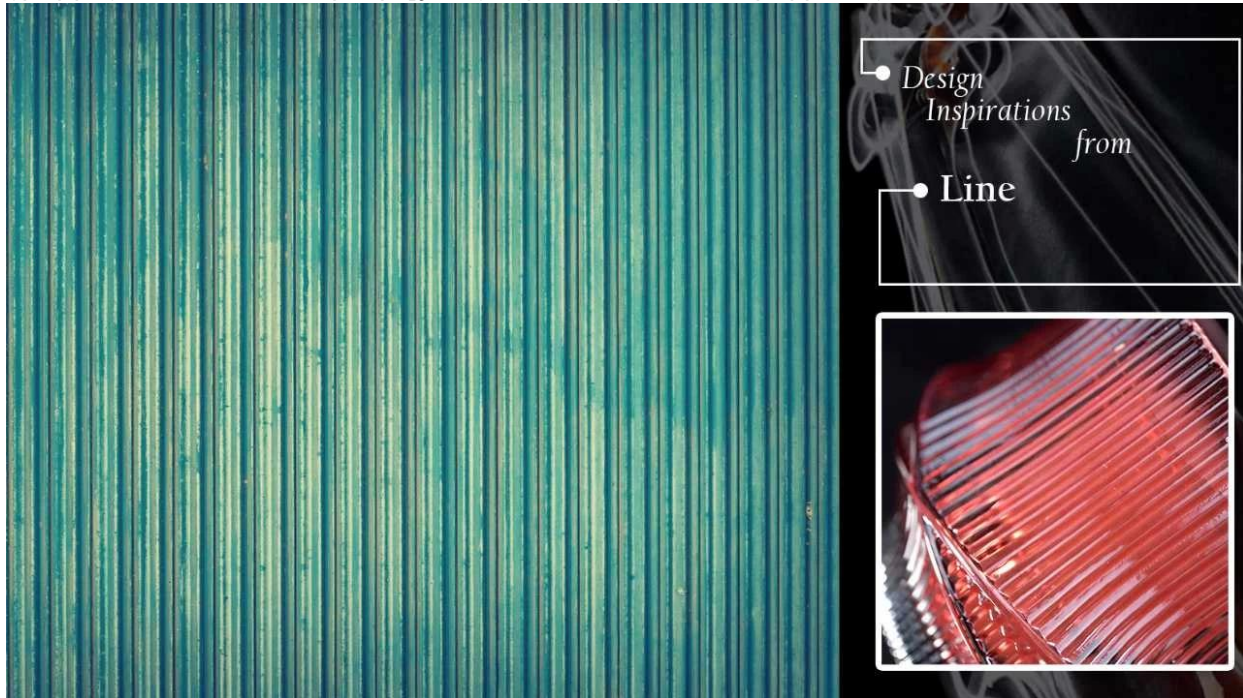

Γυάλινα κεριά βάζα χονδρικής για Χριστουγεννιάτικα αρωματικά κεριά

Έμπνευση σχεδιασμού

Η έμπνευση του σχεδιασμού εμφάνισης αυτού του κεριού είναι από **γραμμές**, οι ρέουσες γραμμές δίνουν στο άτομο ψυχολογική άνεση και αίσθηση μόδας.