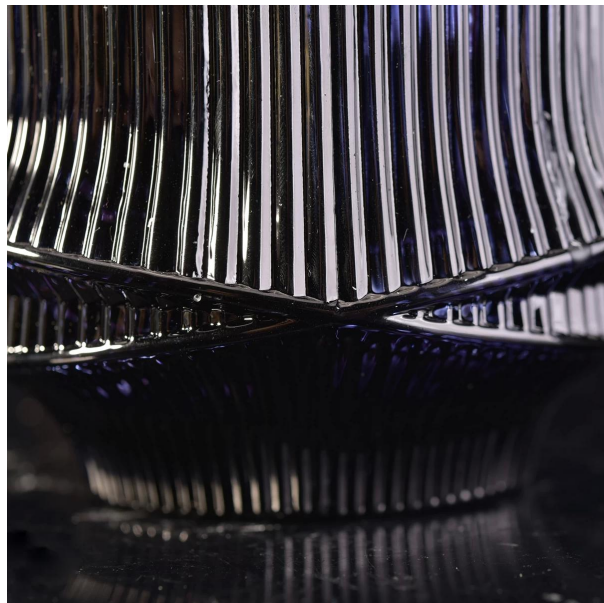

Αίσθηση σχεδιασμού τελετής

- . Βραβεύτηκε το Beauty of Made-in-China
- . Έχω υπέροχο θαυμασμό NEST Fragrances
- . Δώρα φίλων ή επιχειρηματικών σχέσεων
- . Χαλάρωση και ρομαντική ζωή