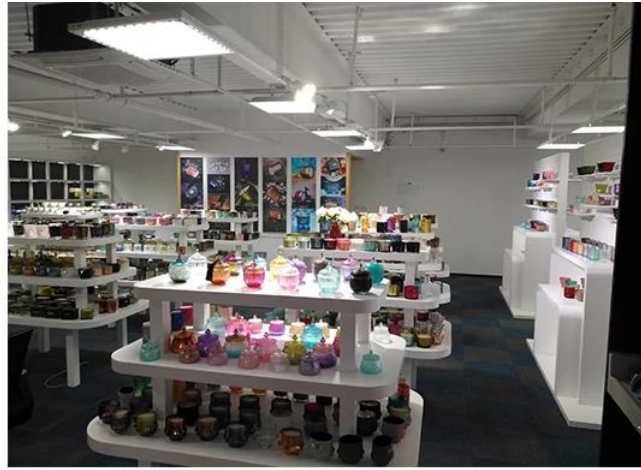

Δείγμα αίθουσας

Τα Sunny Glassware παρουσιάζουν περισσότερα από **5.000 αντικείμενα στο δείγμα της αίθουσας Σενζέν** για μια ευρεία επιλογή. κέρδισε υπέροχα [αξιολόγηση πελατών](#). Καλώς ήλθατε στο γραφείο του Shenzhen! Η εικόνα ως εξής είναι **μόνο ένα μέρος των κατόχων κεριών σχεδίασης**, Καλώς ήλθατε στο γραφείο της Shenzhen για να βρείτε τα αγαπημένα σας, θα σας φέρει μια μεγάλη έκπληξη επειδή είναι δύσκολο να βρείτε έναν άλλο προμηθευτή όπως αυτό στην Κίνα.