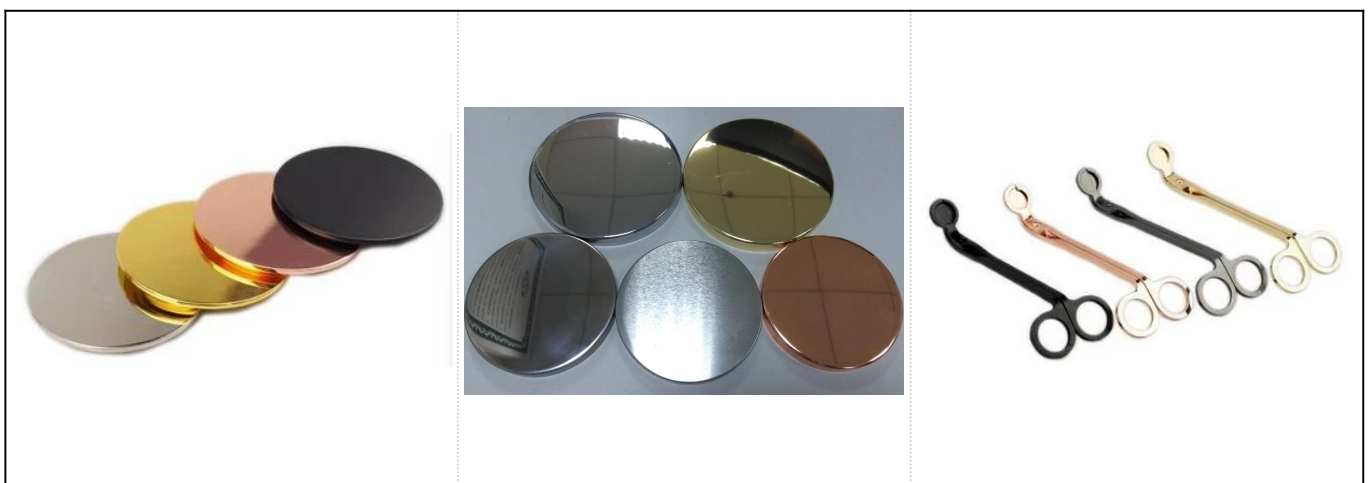

Αντιστοιχισμένα αξεσουάρ: