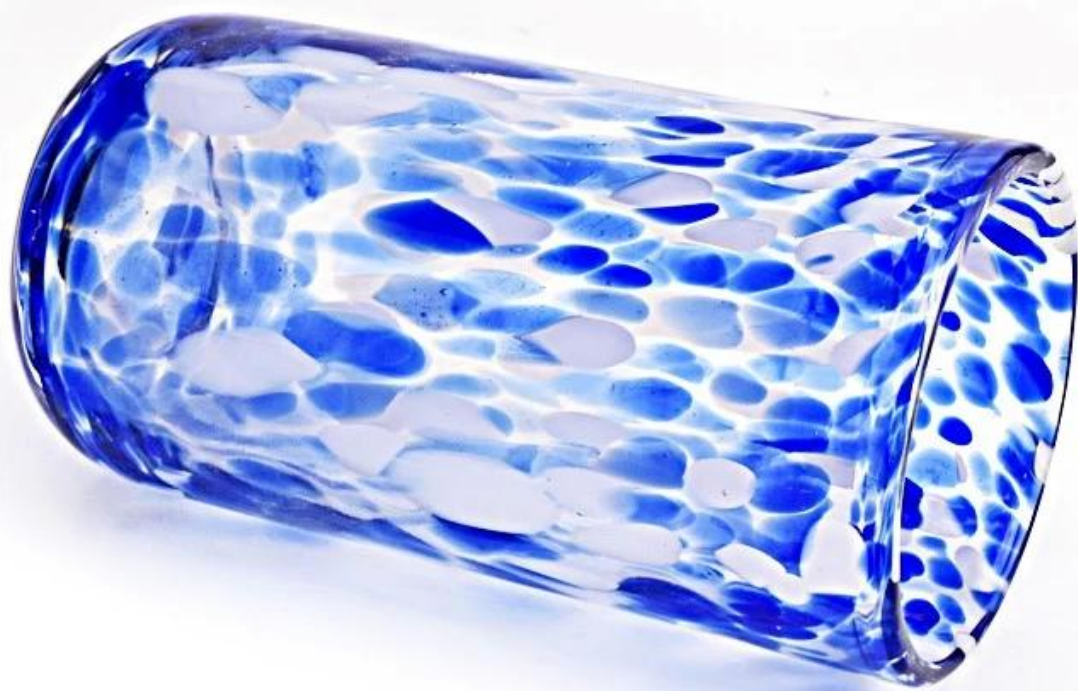

# χειροποίητα γυάλινα αγγεία με πολύχρωμα διακοσμητικά σημεία

## Βάζα κεριών Περιγραφή

**Μέγεθος: 81mm\*153 mm**

Αυτό το σκεύος είναι χειροποίητο με πολύχρωμα διακοσμητικά σημεία που είναι καλό για να κρατάτε περίπου 15 ουγκιές κερι.

Αξεσουάρ κεριών

Ομάδα και Γραφείο