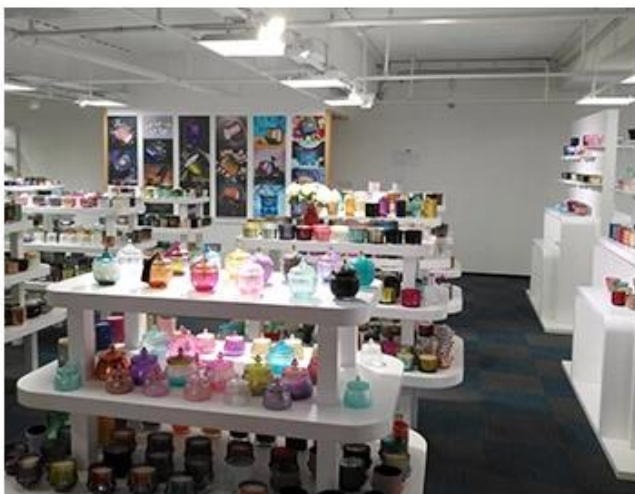

SAMPLE ROOM

There are more than 5000 products in
sample room of Sunny Glassware
for your reference. No second Co. in China!

Factory Show

Ακολουθούν φωτογραφίες σημαντικών διαδικτυακών συναλλαγών. Για περισσότερες πληροφορίες για το εργοστάσιο, δείτε: [Περιήγηση στο εργοστάσιο](#)