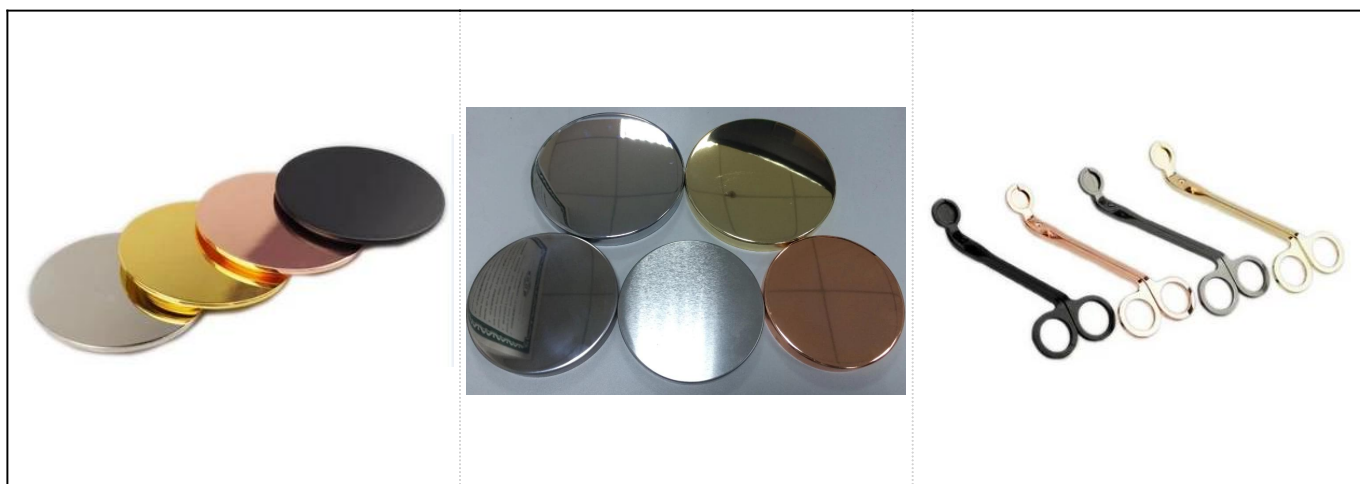

Αντιστοιχισμένα αξεσουάρ: